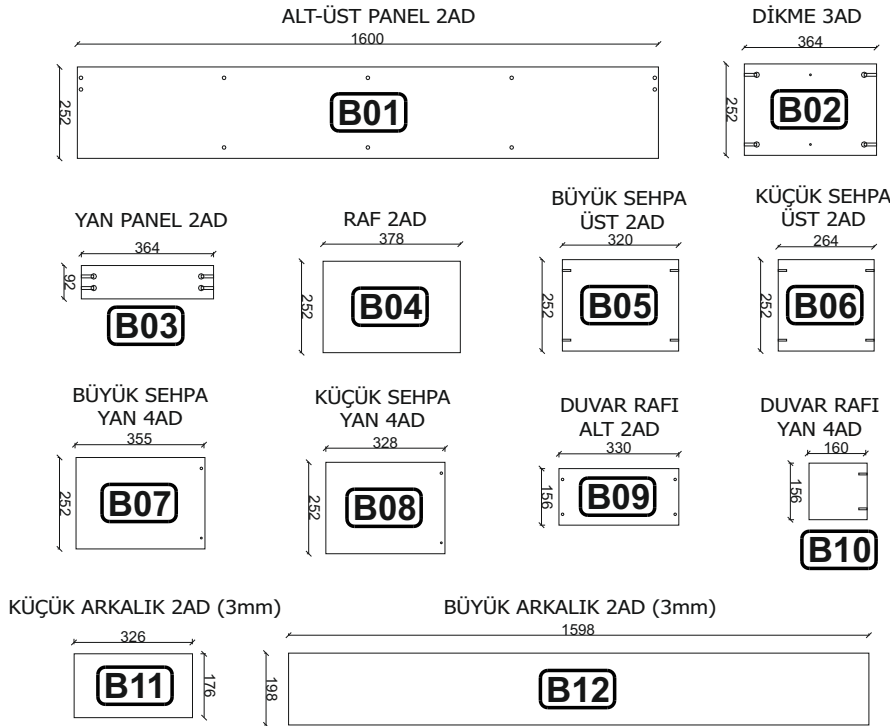

## BAHAR TV ÜNİTESİ

### AKSESUARLAR

Minifix Gövde (TITUS) 20x	Minifix Mil (TITUS) 20x	Minifix Tapa 20x
Kabin Vidası Alyan Başlı 50 lik 24x	Kabin Vidası Tapa 24x	Raf Pimi 8x
15*20*20 L Gönye Beyaz Boyalı 4x	Plastik Duvar Dubeli Çap 8 4x	Sunta Vidası 4x50 4x
Sunta Vidası 3,5x18 4x	Çivi Başlı 3 lük 30x	Alyan Anahtar 4lük 1x

### PARÇA LİSTESİ