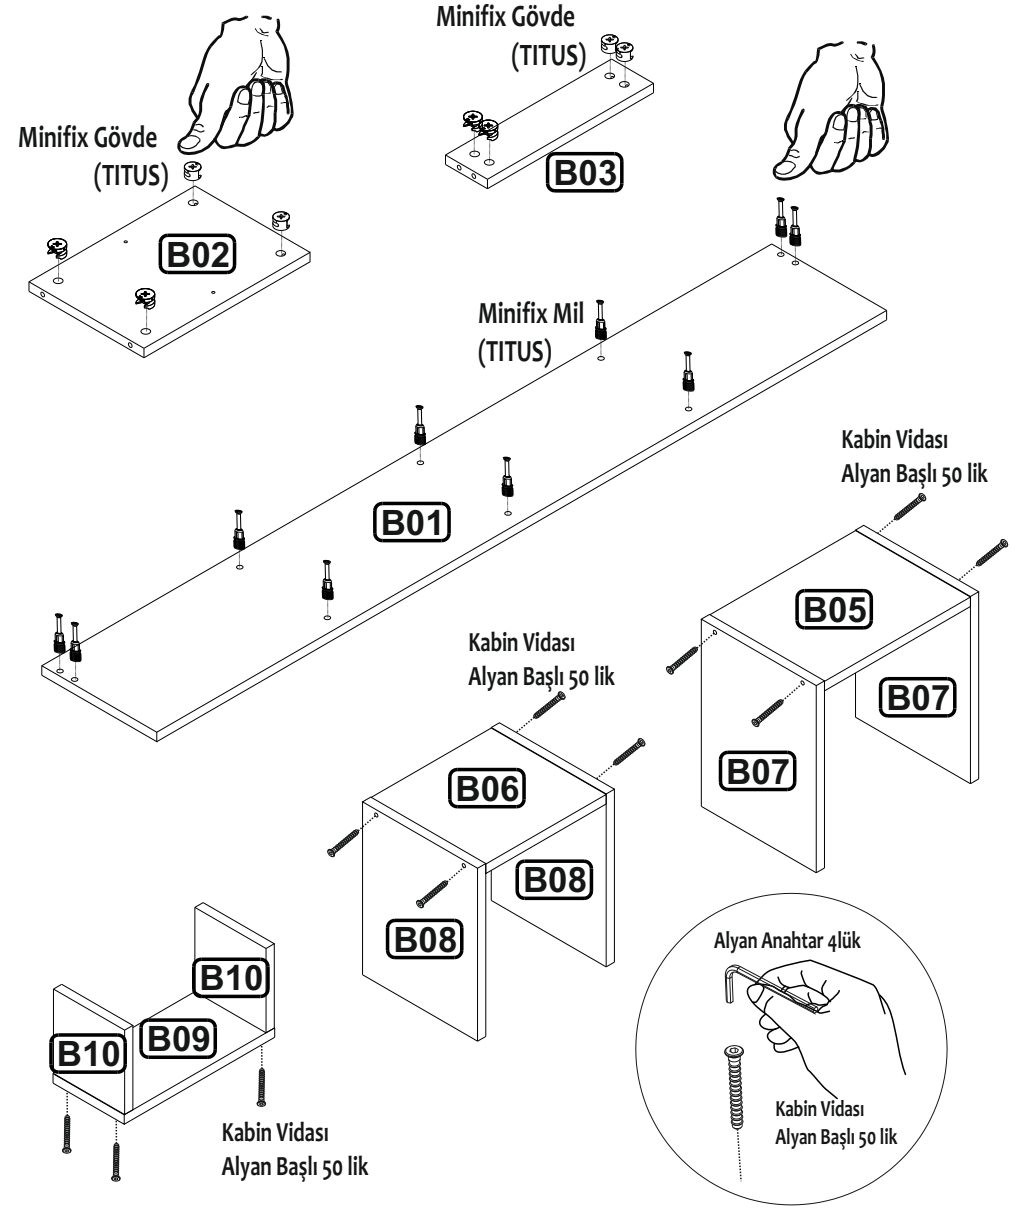

## BAHAR TV ÜNİTESİ

### AKSESUARLAR

Minifix Gövde (TITUS) 20x	Minifix Mil (TITUS) 20x	Minifix Tapa 20x
Kabin Vidası Alyan Başlı 50 lik 24x	Kabin Vidası Tapa 24x	Raf Pimi 8x
15*20*20 L Gönye Beyaz Boyalı 4x	Plastik Duvar Dubeli Çap 8 4x	Sunta Vidası 4x50 4x
Sunta Vidası 3,5x18 4x	Çivi Başlı 3 lük 30x	Alyan Anahtar 4lük 1x

### PARÇA LİSTESİ

### ÖN HAZIRLIK & AKSESUARLARIN MONTAJI