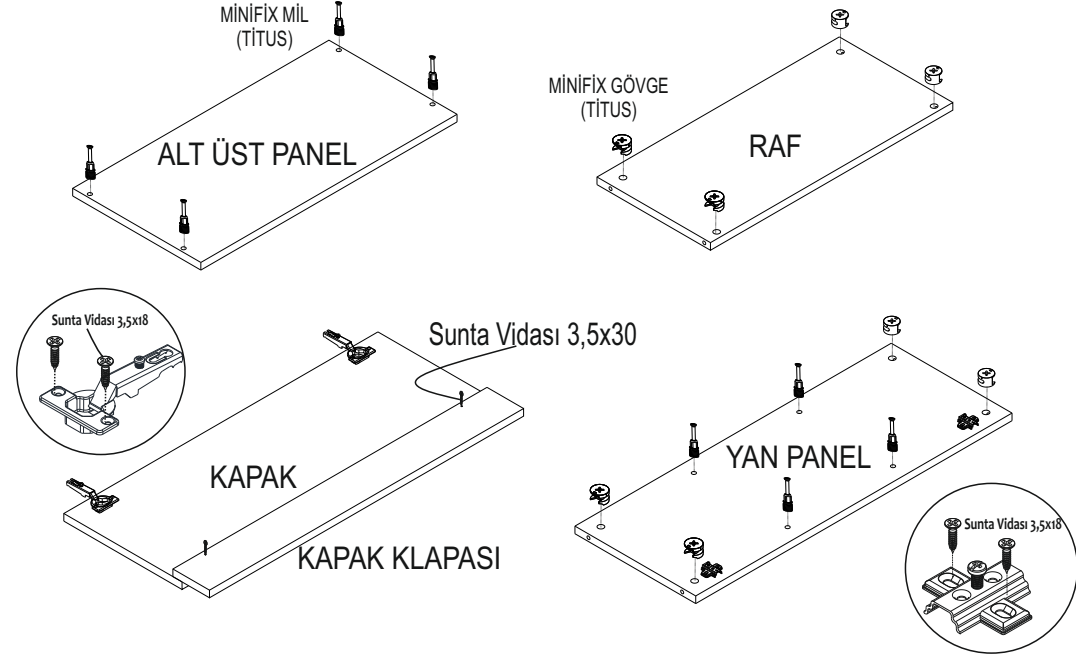

AKSESUARLARIN MONTAJI & ÖN HAZIRLIK