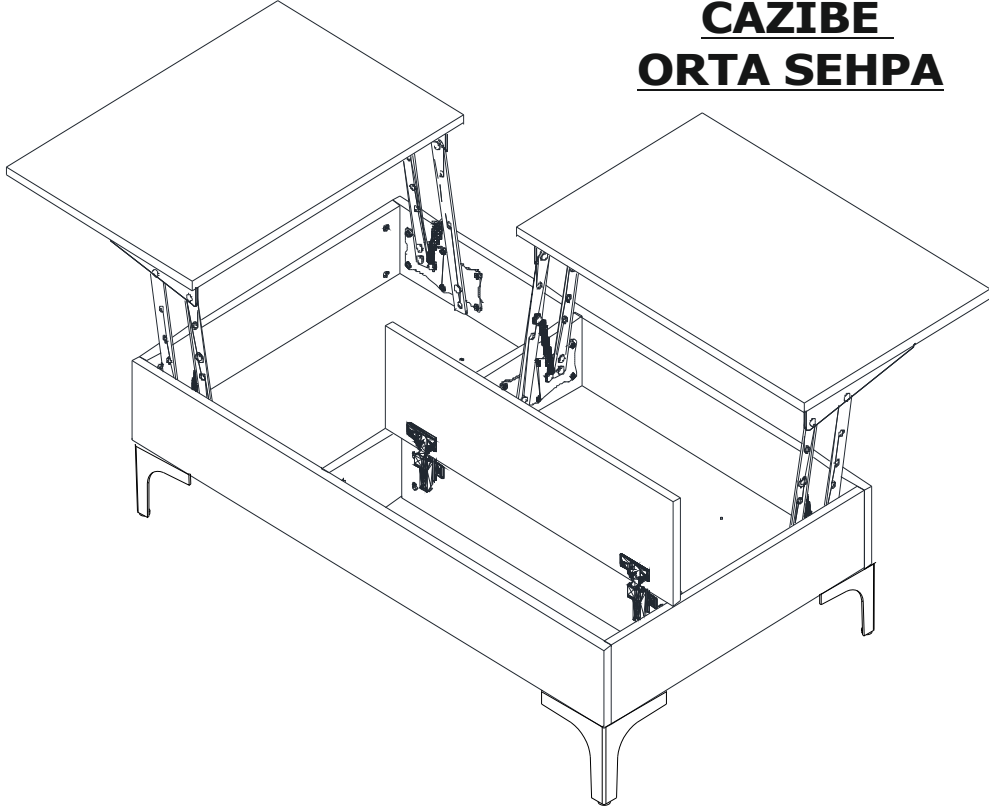

## CAZİBE ORTA SEHPA

Minifix Gövde

16x

Minifix Mil  
16x

Kavela Plastik 8x30  
(Siyah)  
12x

Minifix Tapa  
16x

M6X10 YSB  
30x

Menteşe Yarım  
deve +Taban  
2x