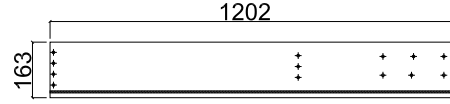

1-SOL UZUN YAN