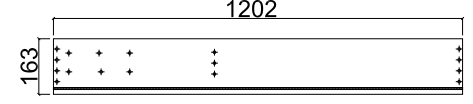

2-SAĞ UZUN YAN