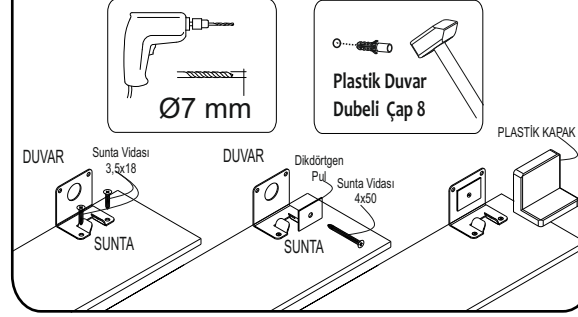

7.ADIM

DOLAP ASKI ELEMANI 45X40