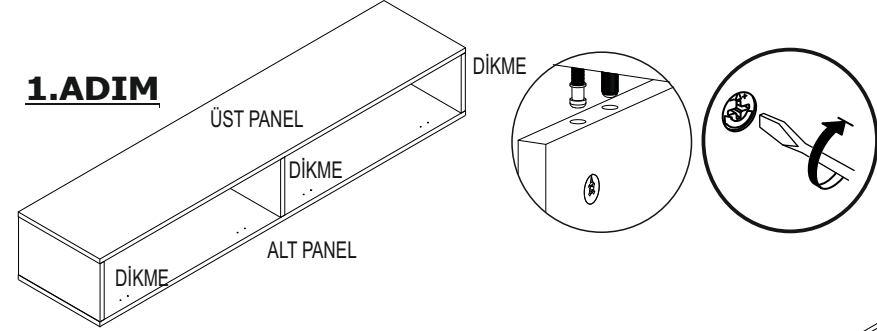

DORE TV ÜNİTESİ

AKSESUAR LİSTESİ

| | | | |
|-------------------------------------|------------------------------|---------------------------------|---------------------------|
| Minifix Gövde (TITUS) 12x | Minifix Mil (TITUS) 12x | Kavela Plastik 8x30 (Siyah) 12x | Tapa Minifiks (Beyaz) 12x |
| Kabin Vidası Alyan Başlı 50 lik 38x | Kabin Vidası Tapa (Beyaz) 8x | Kabin Vidası Tapa (Kahve) 22x | Menteşe Düz +Taban 6x |
| Plastik Ayak 120mm Trol 3x | DOLAP ASKI ELEMANI 45x40 6x | Plastik Duvar Dubeli Çap 8 6x | Sunta Vidası 4x50 6x |
| Sunta Vidası 3,5x18 48x | Çivi Başlı 3 lük 15x | Alyan Anahtar 4lük 1x | |

PARÇA RESİMLERİ

AKSESUARLARIN MONTAJI & ÖN HAZIRLIK

1.ADIM

2.ADIM

3.ADIM**Plastik Ayak 120mm Trol**

- 1) İç parçayı (Siyah parça) vidalayın.
- 2) Dış parçayı (Beyaz parça) takmak için sıkıca bastırın.
- 3) Dış parçayı monte etmek için Sunta Vidası 3,5x18 4 Adet kullanılmaz.