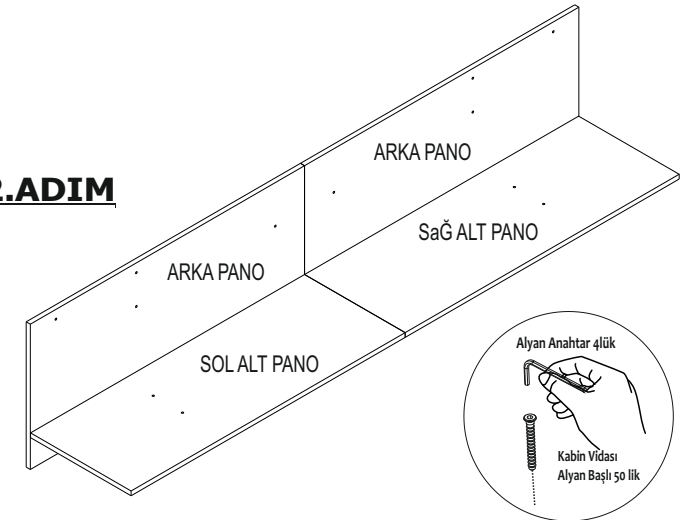

DORE TV ÜNİTESİ

AKSESUAR LİSTESİ

| | | | |
|-------------------------------------|------------------------------|---------------------------------|---------------------------|
| Minifix Gövde (TITUS) 12x | Minifix Mil (TITUS) 12x | Kavela Plastik 8x30 (Siyah) 12x | Tapa Minifiks (Beyaz) 12x |
| Kabin Vidası Alyan Başlı 50 lik 38x | Kabin Vidası Tapa (Beyaz) 8x | Kabin Vidası Tapa (Kahve) 22x | Menteşe Düz +Taban 6x |
| Plastik Ayak 120mm Trol 3x | DOLAP ASKI ELEMANI 45x40 6x | Plastik Duvar Dubeli Çap 8 6x | Sunta Vidası 4x50 6x |
| Sunta Vidası 3,5x18 48x | Çivi Başlı 3 lük 15x | Alyan Anahtar 4lük 1x | |

PARÇA RESİMLERİ

AKSESUARLARIN MONTAJI & ÖN HAZIRLIK

1.ADIM

2.ADIM

3.ADIM**Plastik Ayak 120mm Trol**

- 1) İç parçayı (Siyah parça) vidalayın.
- 2) Dış parçayı (Beyaz parça) takmak için sıkıca bastırın.
- 3) Dış parçayı monte etmek için Sunta Vidası 3,5x18 4 Adet kullanılmaz.