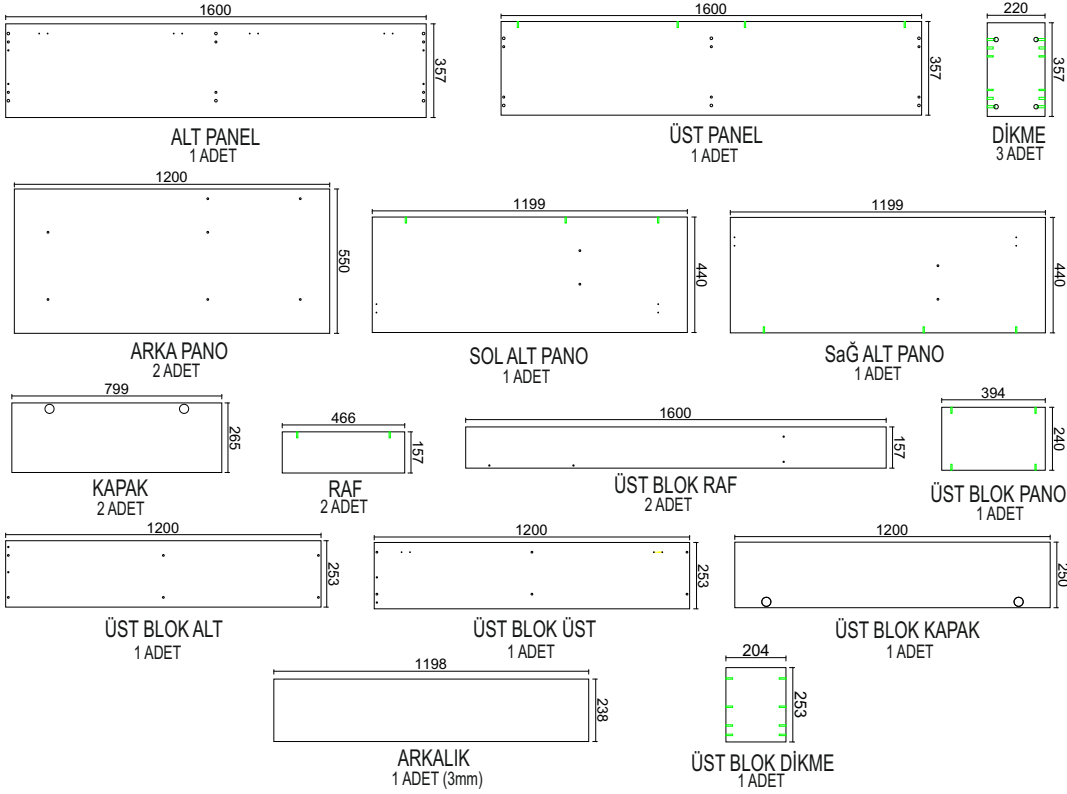

DORE TV ÜNİTESİ

AKSESUAR LİSTESİ

| | | | |
|-------------------------------------|------------------------------|---------------------------------|---------------------------|
| Minifix Gövde (TITUS) 12x | Minifix Mil (TITUS) 12x | Kavela Plastik 8x30 (Siyah) 12x | Tapa Minifiks (Beyaz) 12x |
| Kabin Vidası Alyan Başlı 50 lik 38x | Kabin Vidası Tapa (Beyaz) 8x | Kabin Vidası Tapa (Kahve) 22x | Menteşe Düz +Taban 6x |
| Plastik Ayak 120mm Trol 3x | DOLAP ASKI ELEMANI 45x40 6x | Plastik Duvar Dubeli Çap 8 6x | Sunta Vidası 4x50 6x |
| Sunta Vidası 3,5x18 48x | Çivi Başlı 3 lük 15x | Alyan Anahtar 4lük 1x | |

PARÇA RESİMLERİ

AKSESUARLARIN MONTAJI & ÖN HAZIRLIK

1.ADIM

2.ADIM

3.ADIM**Plastik Ayak 120mm Trol**

- 1) İç parçayı (Siyah parça) vidalayın.
- 2) Dış parçayı (Beyaz parça) takmak için sıkıca bastırın.
- 3) Dış parçayı monte etmek için Sunta Vidası 3,5x18 4 Adet kullanılmaz.

**4.ADIM****7.ADIM****DOLAP ASKI ELEMANI 45X40**

ÜST BLOK KAPAK

Kabin Vidası Tapa & Minifix Tapa

**5.ADIM****6.ADIM****7.ADIM**