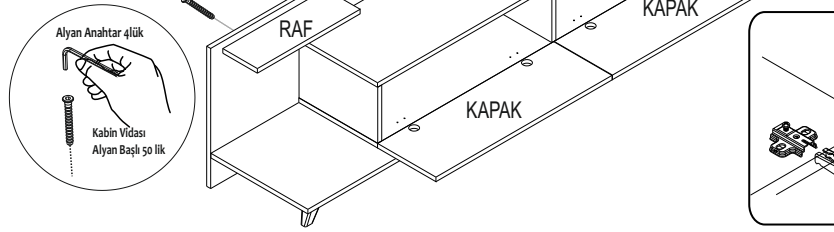

3.ADIM

Plastik Ayak 120mm Trol

1) İç parçayı (Siyah parça) vidalayın.
2) Dış parçayı (Beyaz parça) takmak için sıkıca bastırın.
3) Dış parçayı monte etmek için Sunta Vidası 3,5x18 4 Adet kullanılmaz.

4.ADIM

7.ADIM

DOLAP ASKI ELEMANI 45X40

ÜST BLOK KAPAK

Kabin Vidası Tapa & Minifix Tapa

5.ADIM

6.ADIM

7.ADIM