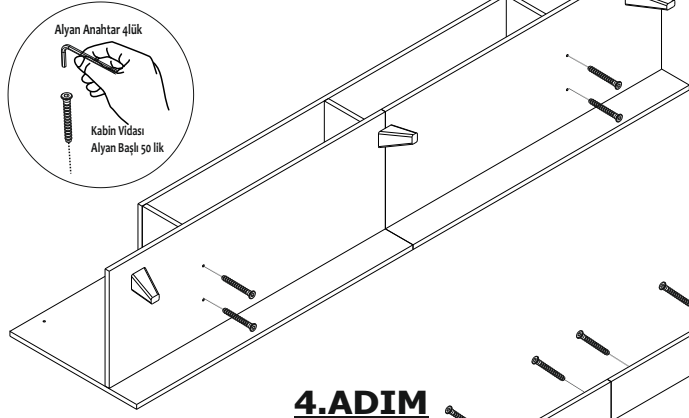

PARÇA RESİMLERİ

AKSESUARLARIN MONTAJI & ÖN HAZIRLIK

1.ADIM

2.ADIM

3.ADIM**Plastik Ayak 120mm Trol**

- 1) İç parçayı (Siyah parça) vidalayın.
- 2) Dış parçayı (Beyaz parça) takmak için sıkıca bastırın.
- 3) Dış parçayı monte etmek için Sunta Vidası 3,5x18 4 Adet kullanılmaz.