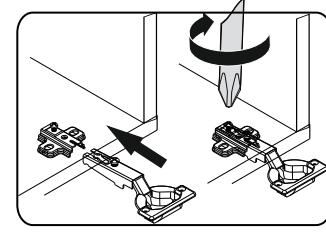

7.ADIM

DOLAP ASKI ELEMANI 45X40