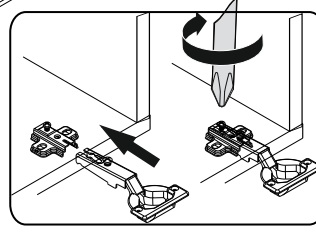

3.ADIM

Plastik Ayak 120mm Trol

1) İç parçayı (Siyah parça) vidalayın.
2) Dış parçayı (Beyaz parça) takmak için sıkıca bastırın.
3) Dış parçayı monte etmek için Sunta Vidası 3,5x18 4 Adet kullanılmaz.

4.ADIM

7.ADIM

DOLAP ASKI ELEMANI 45X40

ÜST BLOK KAPAK

Kabin Vidası Tapa & Minifix Tapa

5.ADIM

6.ADIM

7.ADIM