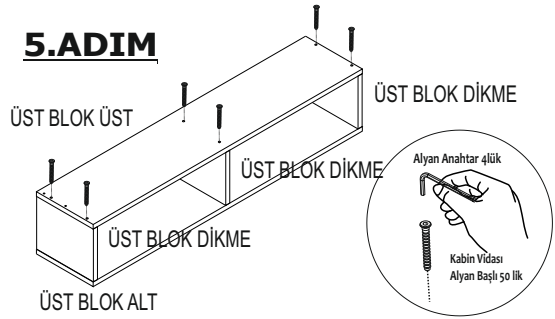

3.ADIM

Plastik Ayak 120mm Trol

1) İç parçayı (Siyah parça) vidalayın.
2) Dış parçayı (Beyaz parça) takmak için sıkıca bastırın.
3) Dış parçayı monte etmek için Sunta Vidası 3,5x18 4 Adet kullanılmaz.

4.ADIM

7.ADIM

DOLAP ASKI ELEMANI 45X40

ÜST BLOK KAPAK

Kabin Vidası Tapa & Minifix Tapa

5.ADIM

6.ADIM

7.ADIM