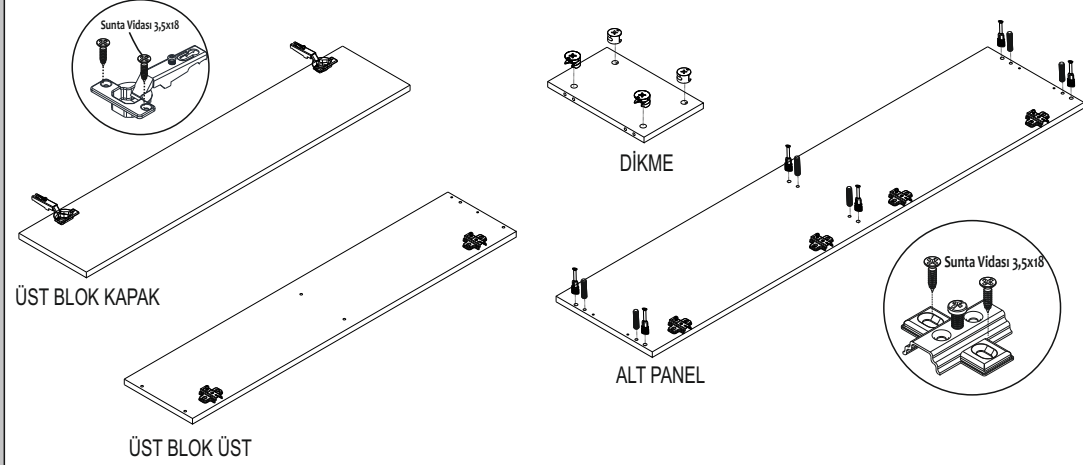

DORE TV ÜNİTESİ

AKSESUAR LİSTESİ

| | | | |
|-------------------------------------|------------------------------|---------------------------------|---------------------------|
| Minifix Gövde (TITUS) 12x | Minifix Mil (TITUS) 12x | Kavela Plastik 8x30 (Siyah) 12x | Tapa Minifiks (Beyaz) 12x |
| Kabin Vidası Alyan Başlı 50 lik 38x | Kabin Vidası Tapa (Beyaz) 8x | Kabin Vidası Tapa (Kahve) 22x | Menteşe Düz +Taban 6x |
| Plastik Ayak 120mm Trol 3x | DOLAP ASKI ELEMANI 45x40 6x | Plastik Duvar Dubeli Çap 8 6x | Sunta Vidası 4x50 6x |
| Sunta Vidası 3,5x18 48x | Çivi Başlı 3 lük 15x | Alyan Anahtar 4lük 1x | |

PARÇA RESİMLERİ

AKSESUARLARIN MONTAJI & ÖN HAZIRLIK

1.ADIM

2.ADIM

3.ADIM**Plastik Ayak 120mm Trol**

- 1) İç parçayı (Siyah parça) vidalayın.
- 2) Dış parçayı (Beyaz parça) takmak için sıkıca bastırın.
- 3) Dış parçayı monte etmek için Sunta Vidası 3,5x18 4 Adet kullanılmaz.