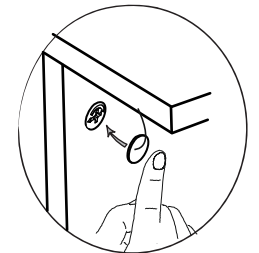

ÜST BLOK KAPAK

Kabin Vidası Tapa & Minifix Tapa