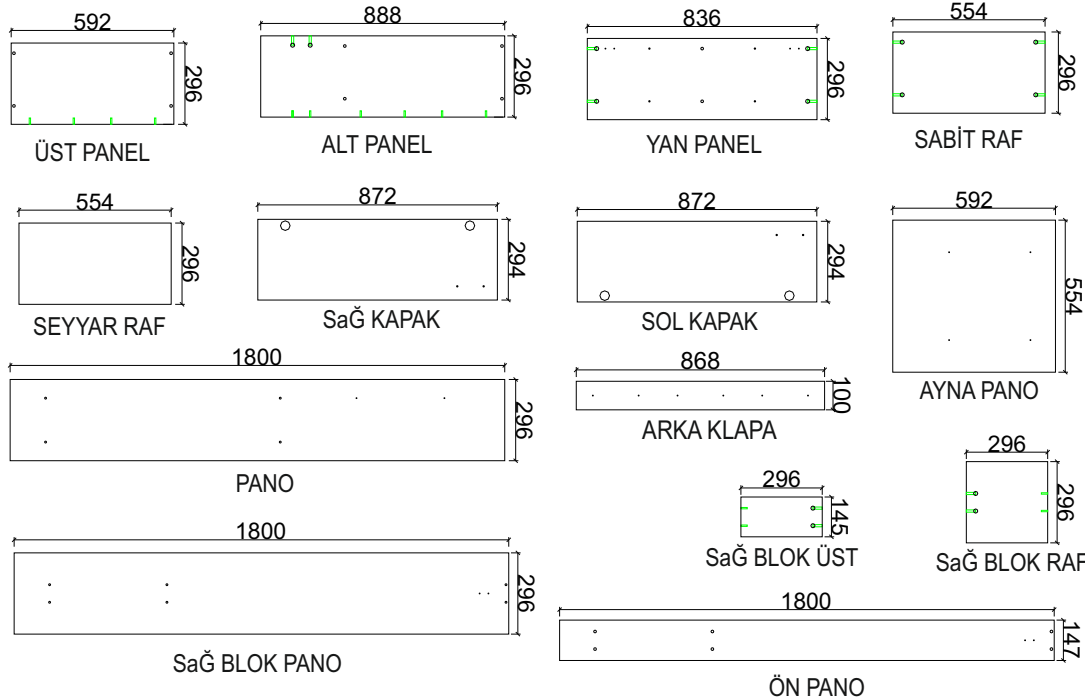

## LİVA PORTMANTO

Minifix Gövde (TITUS) 18x	Minifix Mil (TITUS) 18x	Minifix Tapa 18x	Kabin Vidası Alyan Başlı 50 lik 14x
Kabin Vidası Tapa 14x	Menteşe Düz +Taban 4x	Raf Pimi 8x	Kulp Mat Krom 96mm (cooper) 2x
Kulp Vidası 4x22 4x	Plastik Ayak 120mm Trol 1x	Sunta Vidası 3,5x30 10x	Sunta Vidası 3,5x18 20x
ASKI FLANŞI 2x	ASKI BORUSU 1x	Alyan Anahtar 4lük 1x	

## PARÇA RESİMLERİ