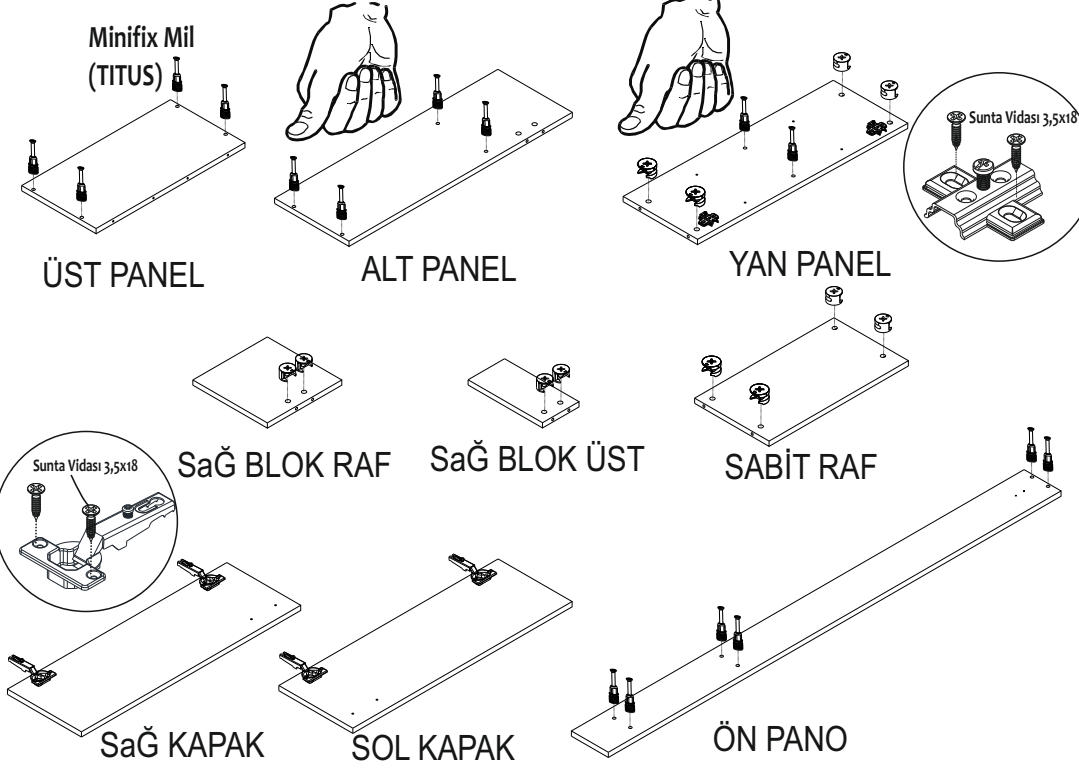

## LİVA PORTMANTO

Minifix Gövde (TITUS) 18x	Minifix Mil (TITUS) 18x	Minifix Tapa 18x	Kabin Vidası Alyan Başlı 50 lik 14x
Kabin Vidası Tapa 14x	Menteşe Düz +Taban 4x	Raf Pimi 8x	Kulp Mat Krom 96mm (cooper) 2x
Kulp Vidası 4x22 4x	Plastik Ayak 120mm Trol 1x	Sunta Vidası 3,5x30 10x	Sunta Vidası 3,5x18 20x
ASKI FLANŞI 2x	ASKI BORUSU 1x	Alyan Anahtar 4lük 1x	

## PARÇA RESİMLERİ

## ÖN HAZIRLIK & AKSESUARLARIN MONTAJI