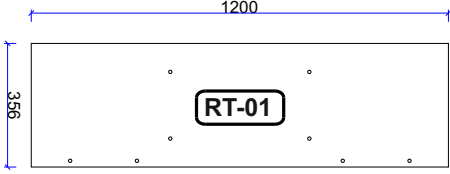

NEW RETRO TV SEHPASI

AKSESUARLAR

Minifix Gövde (TITUS)  16x	Minifix Mil (TITUS)  16x
TREND AYAK  4x	Sunta Vidası 4x50  24x

PARÇA RESİMLERİ

DİKKAT
(02 NUMARALI PARÇA) ALT PANELİN ALT YÜZEYDE İZ DELİKLERİ BULUNMAKTADIR.
(01 NUMARALI PARÇA) ÜST PANELE İZ DELİĞİ YOKTUR. LÜTFEN DİKKAT EDİNİZ.

ÜST PANEL 1AD

ALT PANEL 1AD

DİKME 4AD

BAZA 2AD

ÖN HAZIRLIK & AKSESUARLARIN MONTAJI

1.ADIM

**İŞARETLİ DELİKLERİ ALT PANELDEKİ
İZ DELİKLERİ İLE BİRLEŞTİREREK
VİDALAYIN. (4x50)
DİĞER DELİKLER İÇİN
İZ DELİĞİ YOKTUR.**