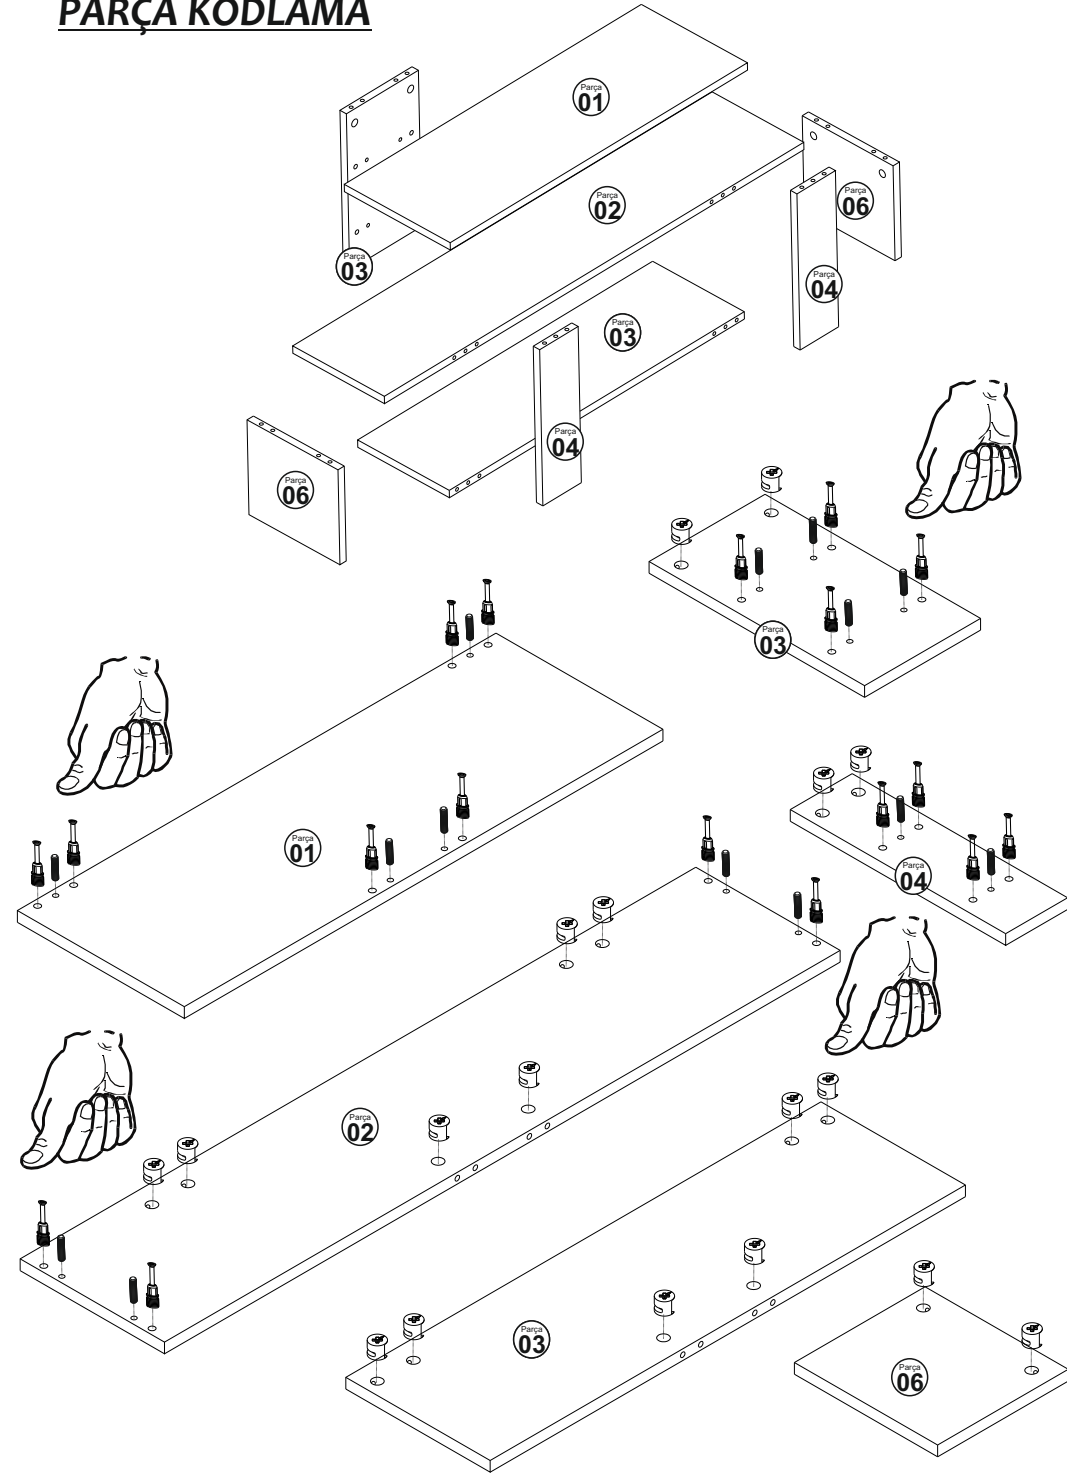

SOLE TV ÜNİTESİ

Minifix Gövde (TITUS)		22x
Minifix Mil (TITUS)		22x
Minifix Tapa		22x
Kavela Plastik 8x30 (Siyah)		16x

PARÇA TANIM & ÖLÇÜ LİSTESİ

NO	PARÇA ADI	KALINLIK	UZUNLUK	GENİŞLİK	MİKTAR
1	ÜST PANEL	18 mm	850 mm	296 mm	1 Ad
2	ALT PANEL	18 mm	844 mm	256 mm	1 Ad
3	ARKA AYAK	18 mm	382 mm	206 mm	1 Ad
4	ÖN AYAK	18 mm	382 mm	110 mm	2 Ad
5	YAN PANEL	18 mm	232 mm	254 mm	2 Ad
6	ORTA PANEL	18 mm	1200 mm	256 mm	1 Ad

PARÇA KODLAMA

Kabin Vidası Tapa & Minifix Tapa