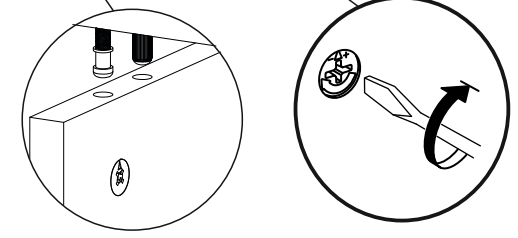

Kabin Vidası Tapa & Minifix Tapa