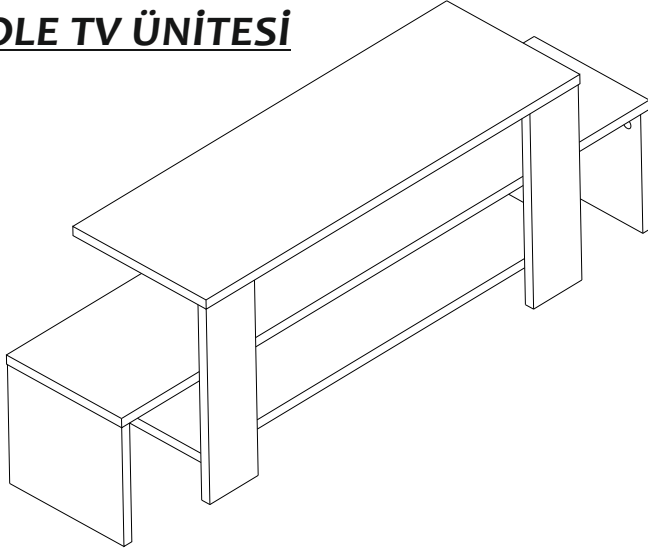

ÜRÜNÜN KURULUMU İLE ALAKALI SORUNLARDA AŞAĞIDAKİ İLETİŞİM BİLGİLERİYLE BİZDEN DESTEK ALABİLİRSİNİZ.

TEL: 0224 712 22 05-14 MAİL: destek@sanalmobilya.com

NOT:LÜTFEN KURULUMLA İLGİLİ PROBLEMLERDE İLGİLİ PARÇALARIN RESMİNİ MAİL YOLUYLA BİZE İLETİNİZ.

SOLE TV ÜNİTESİ

Minifix Gövde (TITUS)		22x
Minifix Mil (TITUS)		22x
Minifix Tapa		22x
Kavela Plastik 8x30 (Siyah)		16x

PARÇA TANIM & ÖLÇÜ LİSTESİ

NO	PARÇA ADI	KALINLIK	UZUNLUK	GENİŞLİK	MİKTAR
1	ÜST PANEL	18 mm	850 mm	296 mm	1 Ad
2	ALT PANEL	18 mm	844 mm	256 mm	1 Ad
3	ARKA AYAK	18 mm	382 mm	206 mm	1 Ad
4	ÖN AYAK	18 mm	382 mm	110 mm	2 Ad
5	YAN PANEL	18 mm	232 mm	254 mm	2 Ad
6	ORTA PANEL	18 mm	1200 mm	256 mm	1 Ad