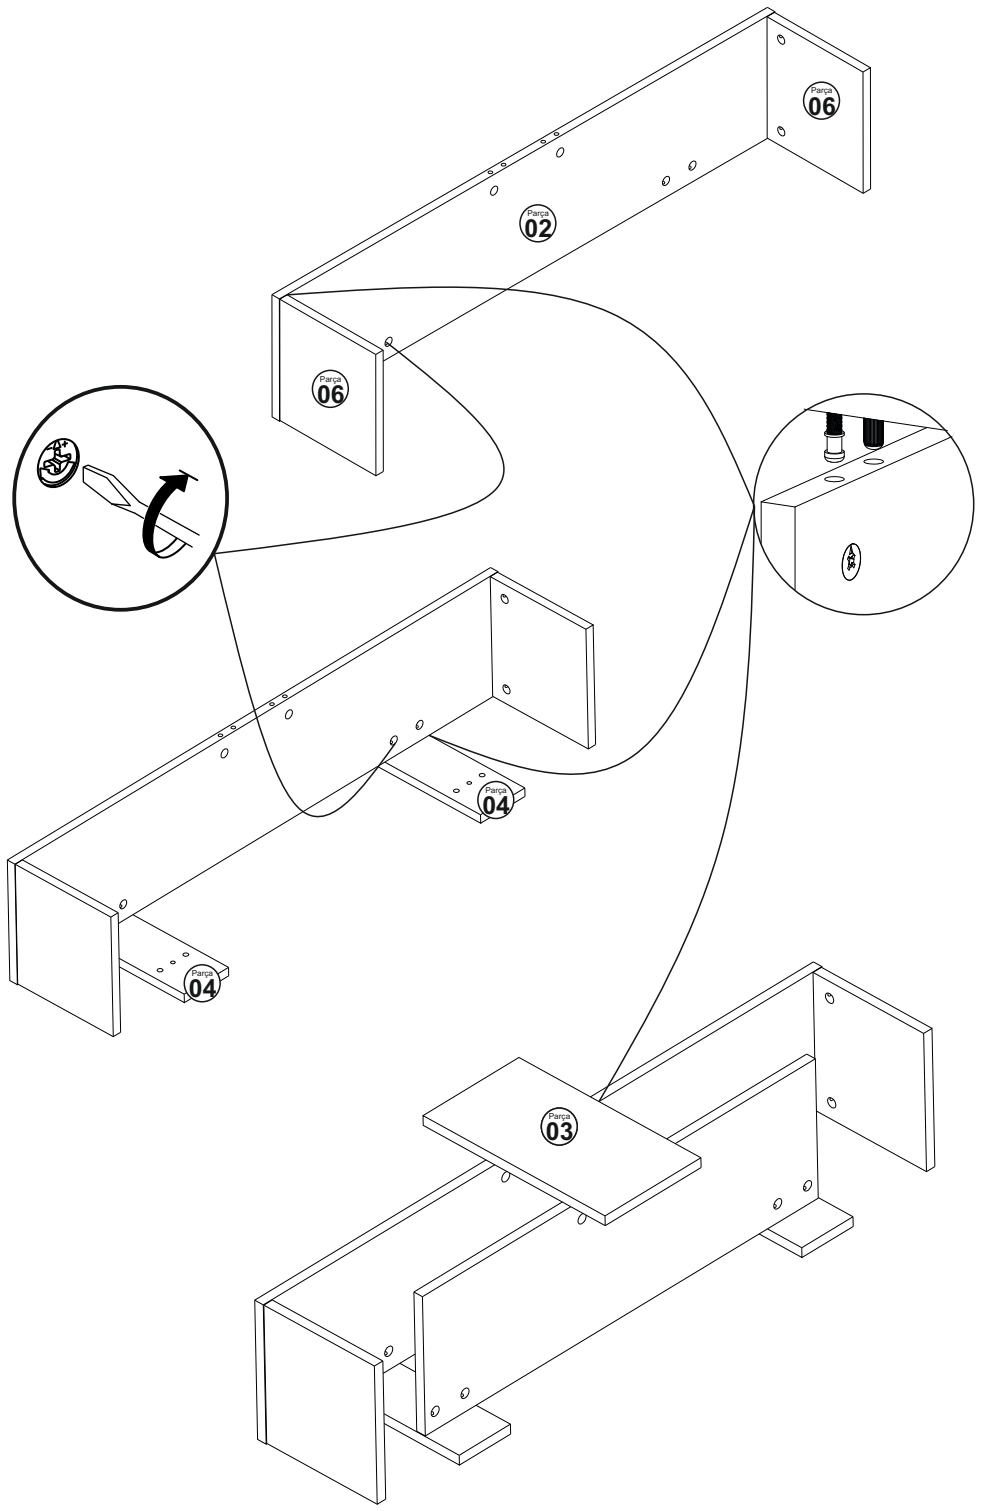

SOLE TV ÜNİTESİ

Minifix Gövde (TITUS)		22x
Minifix Mil (TITUS)		22x
Minifix Tapa		22x
Kavela Plastik 8x30 (Siyah)		16x

PARÇA TANIM & ÖLÇÜ LİSTESİ

NO	PARÇA ADI	KALINLIK	UZUNLUK	GENİŞLİK	MİKTAR
1	ÜST PANEL	18 mm	850 mm	296 mm	1 Ad
2	ALT PANEL	18 mm	844 mm	256 mm	1 Ad
3	ARKA AYAK	18 mm	382 mm	206 mm	1 Ad
4	ÖN AYAK	18 mm	382 mm	110 mm	2 Ad
5	YAN PANEL	18 mm	232 mm	254 mm	2 Ad
6	ORTA PANEL	18 mm	1200 mm	256 mm	1 Ad

PARÇA KODLAMA

Kabin Vidası Tapa & Minifix Tapa