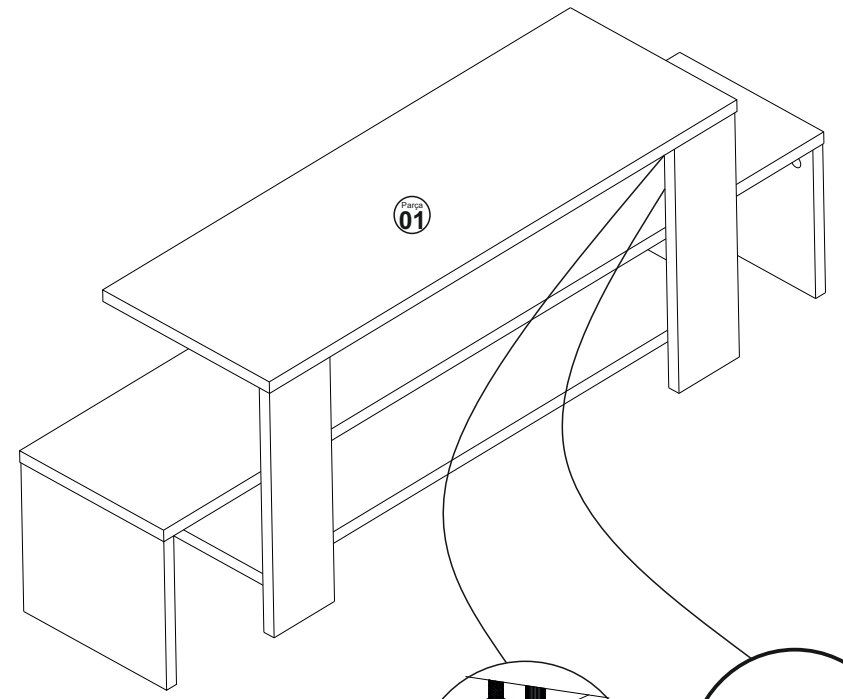

SOLE TV ÜNİTESİ

Minifix Gövde (TITUS)		22x
Minifix Mil (TITUS)		22x
Minifix Tapa		22x
Kavela Plastik 8x30 (Siyah)		16x

PARÇA TANIM & ÖLÇÜ LİSTESİ

NO	PARÇA ADI	KALINLIK	UZUNLUK	GENİŞLİK	MİKTAR
1	ÜST PANEL	18 mm	850 mm	296 mm	1 Ad
2	ALT PANEL	18 mm	844 mm	256 mm	1 Ad
3	ARKA AYAK	18 mm	382 mm	206 mm	1 Ad
4	ÖN AYAK	18 mm	382 mm	110 mm	2 Ad
5	YAN PANEL	18 mm	232 mm	254 mm	2 Ad
6	ORTA PANEL	18 mm	1200 mm	256 mm	1 Ad

PARÇA KODLAMA

Kabin Vidası Tapa & Minifix Tapa