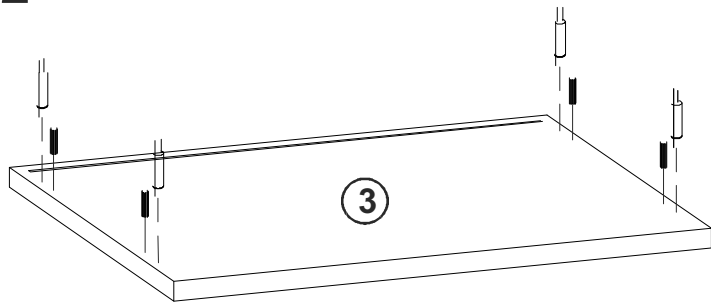

MONTAJ TALİMATI

1

2

3

4

5

6