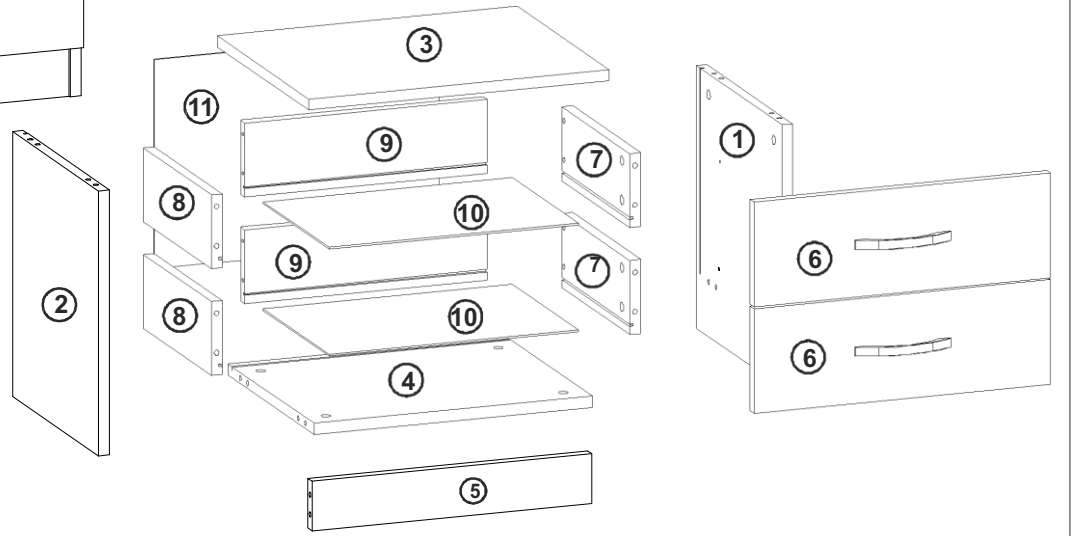

MONTAJ TALİMATI

PARÇA LİSTESİ

NO	Parça Adı	Kalınlık	Boy	En	Adet
1	SAĞ YAN PANEL	18 mm	426	380	1
2	SOL YAN PANEL	18 mm	426	380	1
3	ÜST PANEL	18 mm	500	405	1
4	ALT PANEL	18 mm	464	380	1
5	BAZA	18 mm	464	80	1
6	ÇEKMECE	18 mm	495	170	2
7	ÇEKMECE KASA SAĞ YAN	18 mm	350	120	2
8	ÇEKMECE KASA SOL YAN	18 mm	350	120	2
9	ÇEKMECE KASA ARKA	18 mm	402	120	2
10	ÇEKMECE DİBİ	3 mm	343	413	2
11	ARKALIK	3 mm	475	339	1

KOMODİN

AKSESUAR LİSTESİ / Accessory List / Zubehör Liste

 16x	 16x	 12x	 30x	 8x	 4x
 12x	 2x		 2x		

Sayın Müşterimiz,

Satınalmış olduğunuz bu ürün sizlere ulaşmadan önce tarafımızdan her türlü kontrol ve testlere tabii tutulmuştur. Bu durumda bile taşıma sırasında bazı parçaların zarar görmesi mümkündür. Böyle bir durum ile karşılaşırsanız ürünün tamamını geri göndermeyiniz. Sadece zarar gören parçayı isteyiniz. Gereklî parçayı isterken ise servis kartına bakarak tam olarak tanımlayınız. Eksik olan parça en hızlı şekilde tarafınıza gönderilecektir.