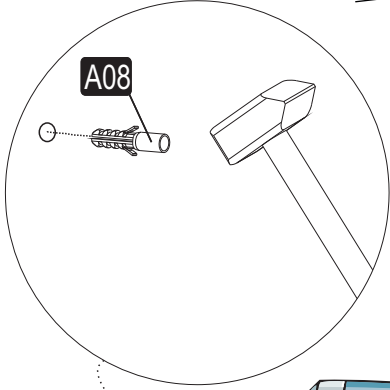

www.kalenderdekor.com
Diğer ürünlerimizi gördünüz mü?
Have you seen our other products ?