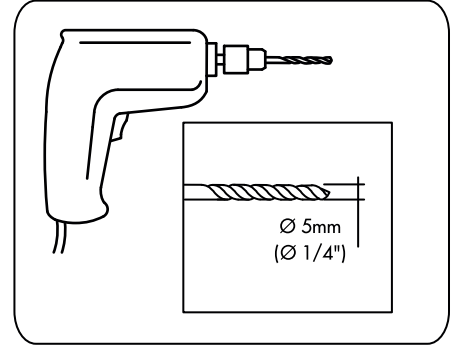

www.kalenderdekor.com
Diğer ürünlerimizi gördünüz mü?
Have you seen our other products ?