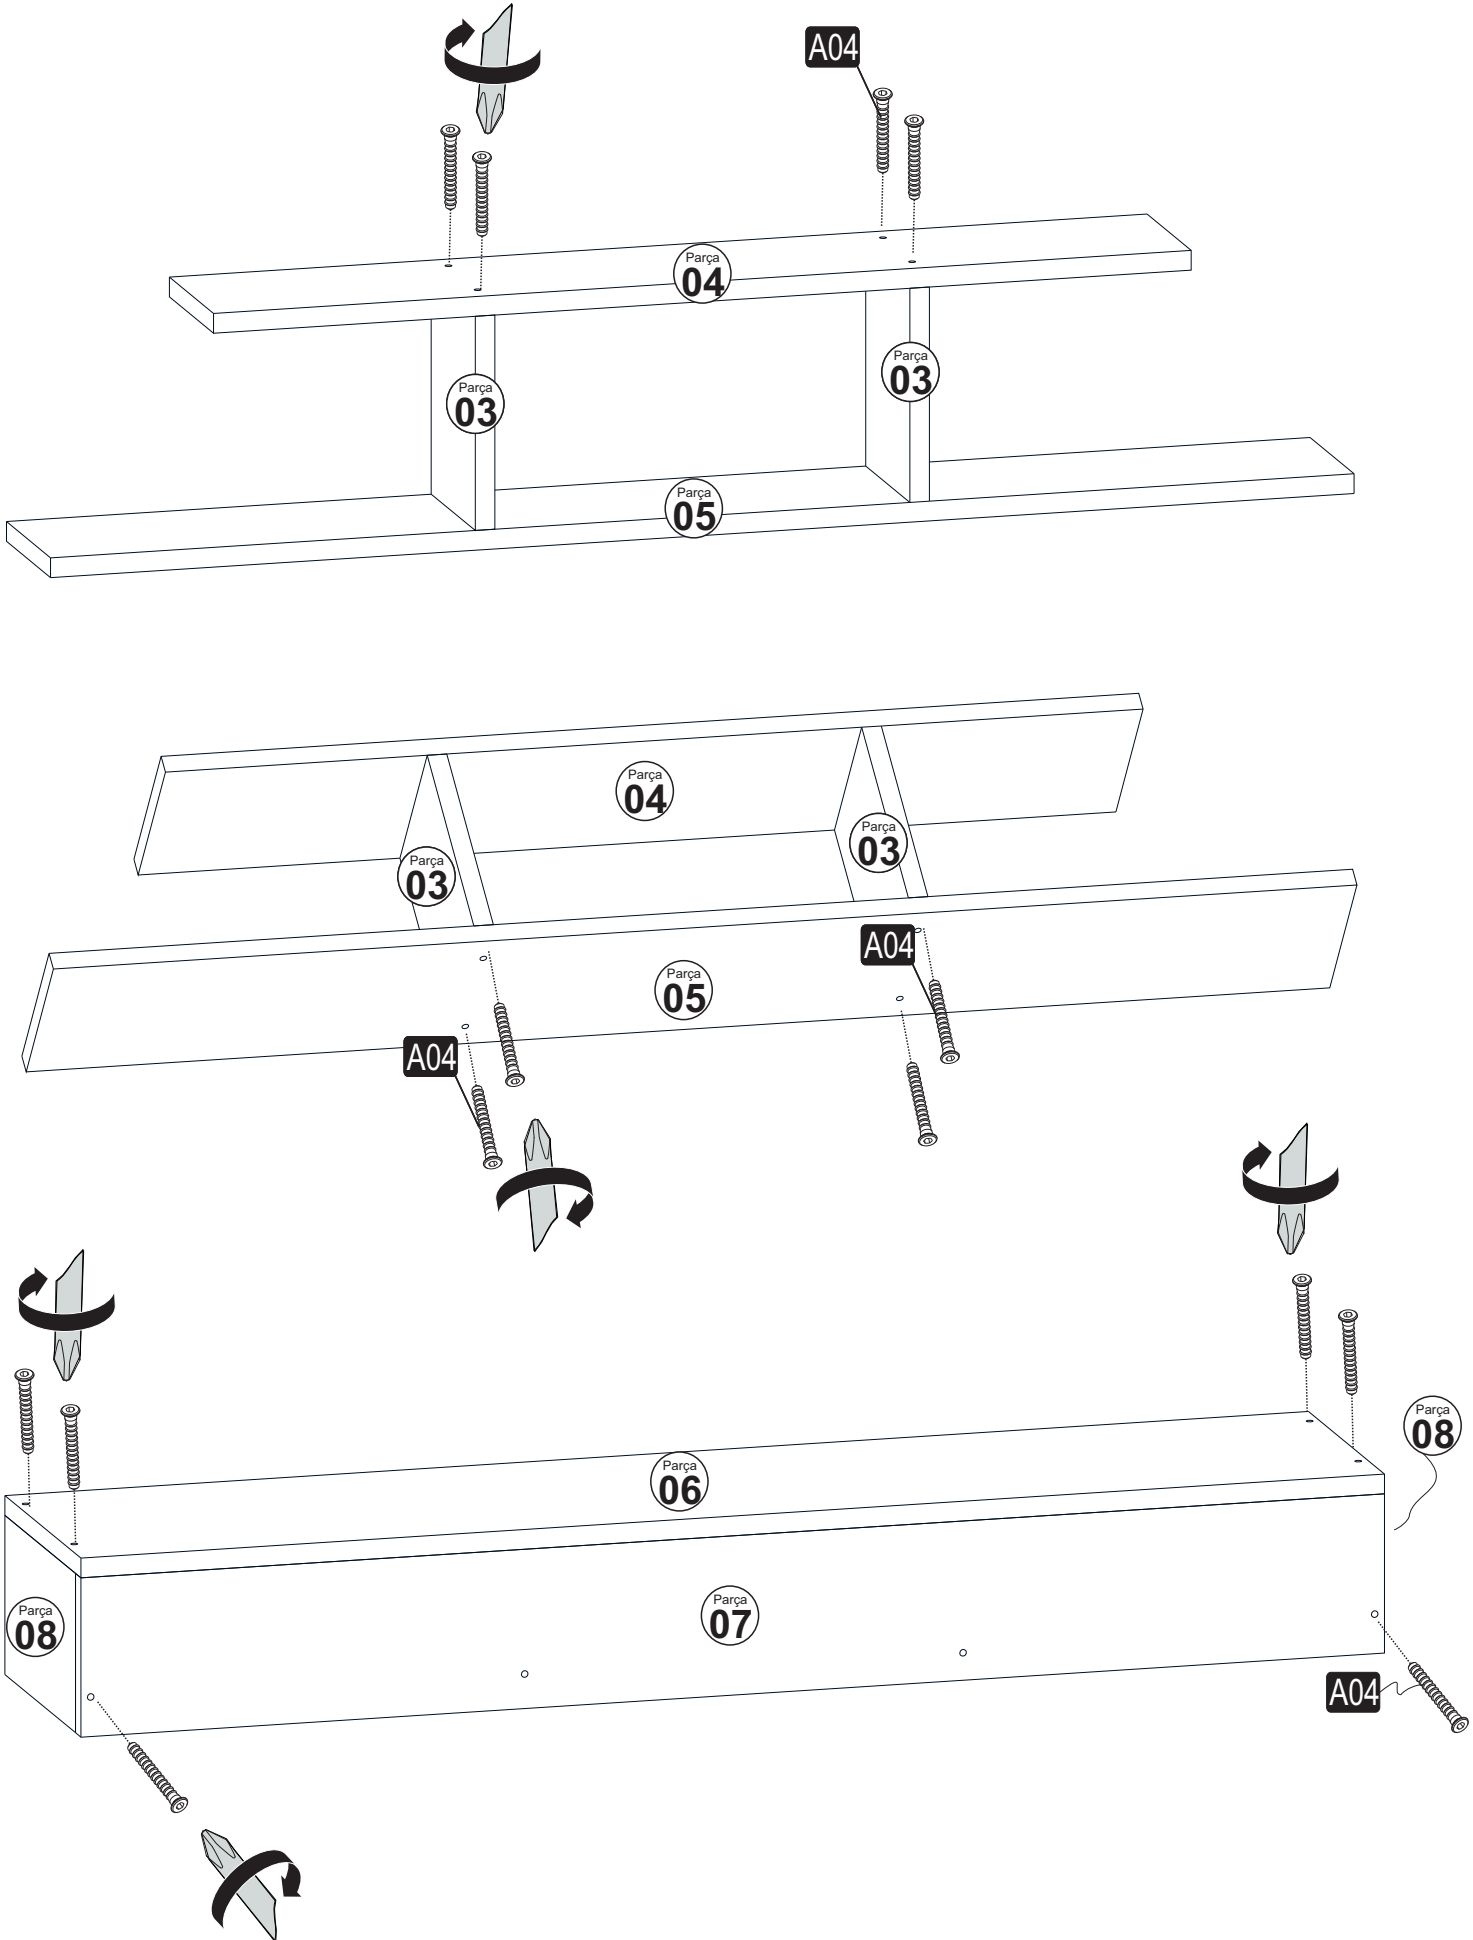

MONTAJ KILAVUZU / ASSEMBLY MANUAL