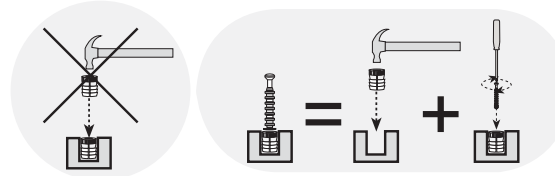

bitter bedside cabinet bitter komidin

www.formini.com.tr

formini®

genç odası

Bu kurma talimatı sadece ürün montajı için yardımcı şablon niteliğindedir.

Üretici firma, montaj esnasında veya montaj sonrası, montaj kaynaklı herhangi bir sorundan dolayı bu talimat aracılığı ile sorumlu tutulamaz.