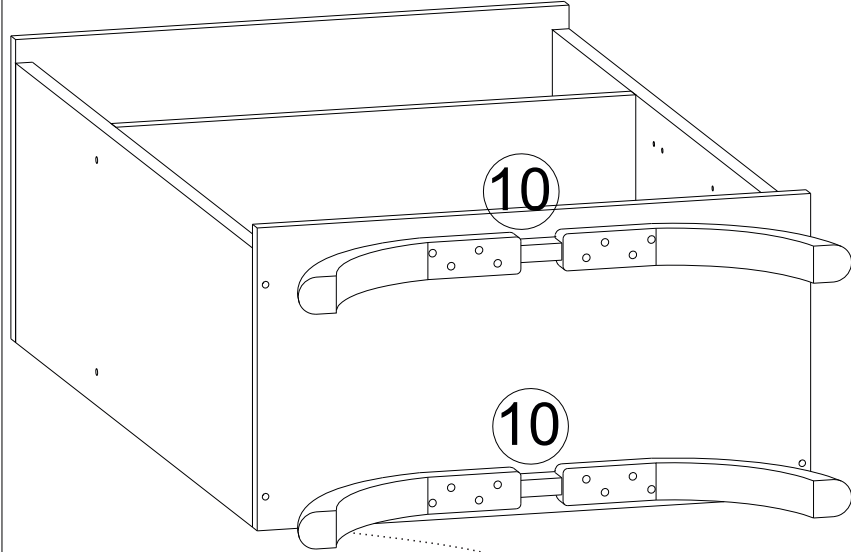

MONTAJ KILAVUZU / ASSEMBLY MANUAL