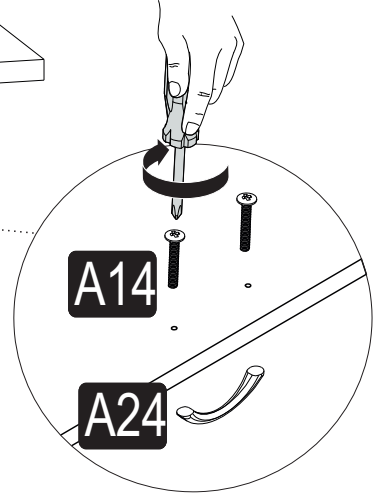

MONTAJ KILAVUZU / ASSEMBLY MANUAL