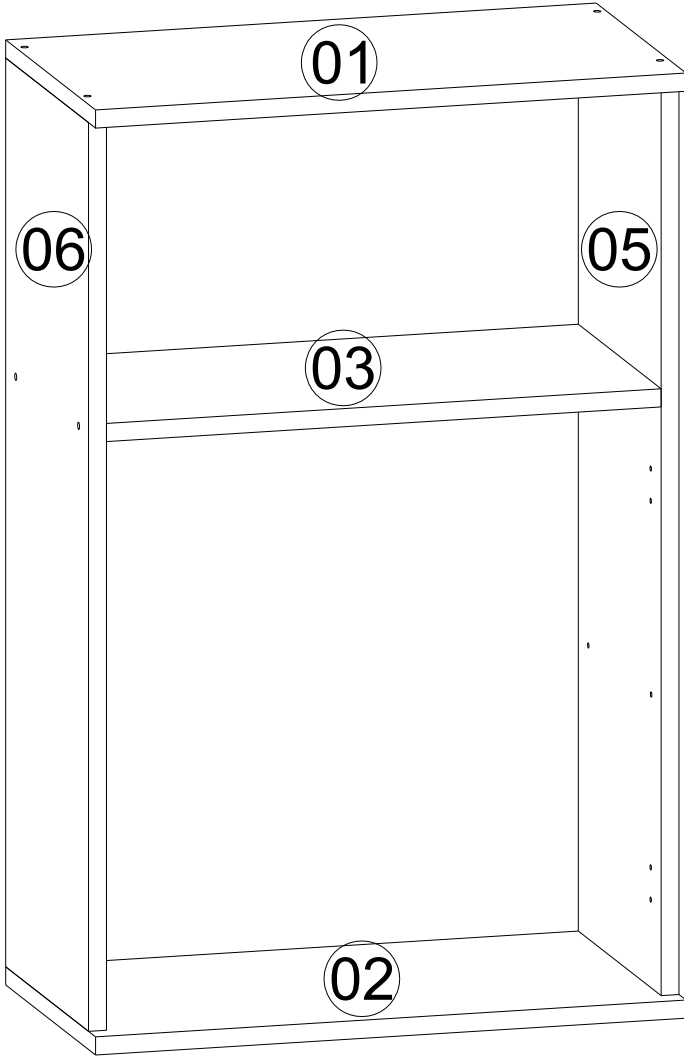

MONTAJ KILAVUZU / ASSEMBLY MANUAL