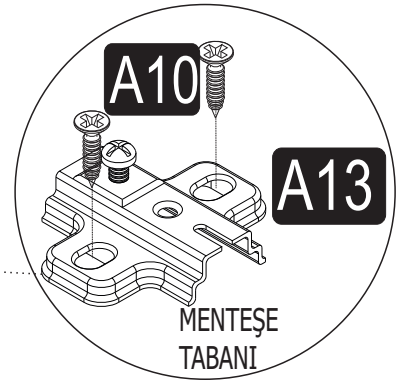

MONTAJ KILAVUZU / ASSEMBLY MANUAL