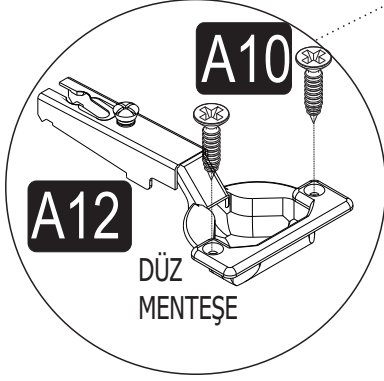

MONTAJ KILAVUZU / ASSEMBLY MANUAL