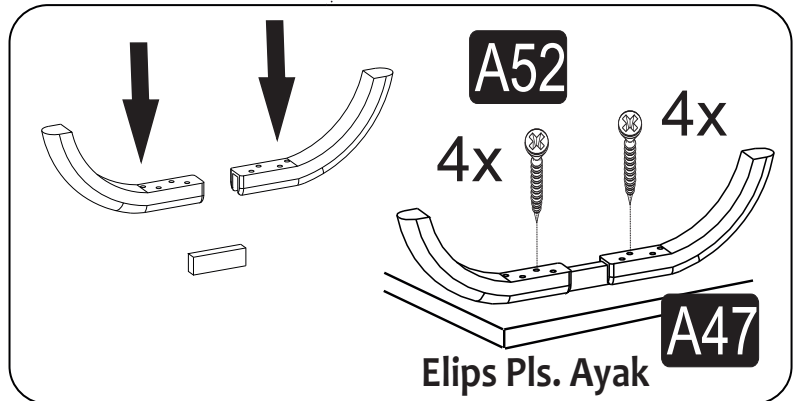

MONTAJ KILAVUZU / ASSEMBLY MANUAL