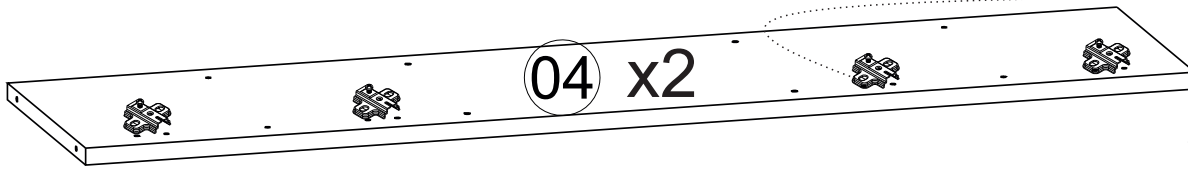

MONTAJ KILAVUZU / ASSEMBLY MANUAL