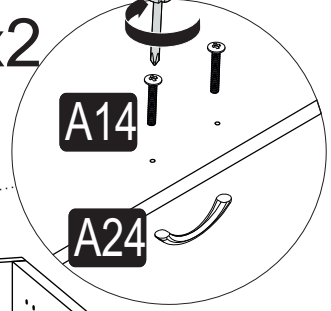

MONTAJ KILAVUZU / ASSEMBLY MANUAL