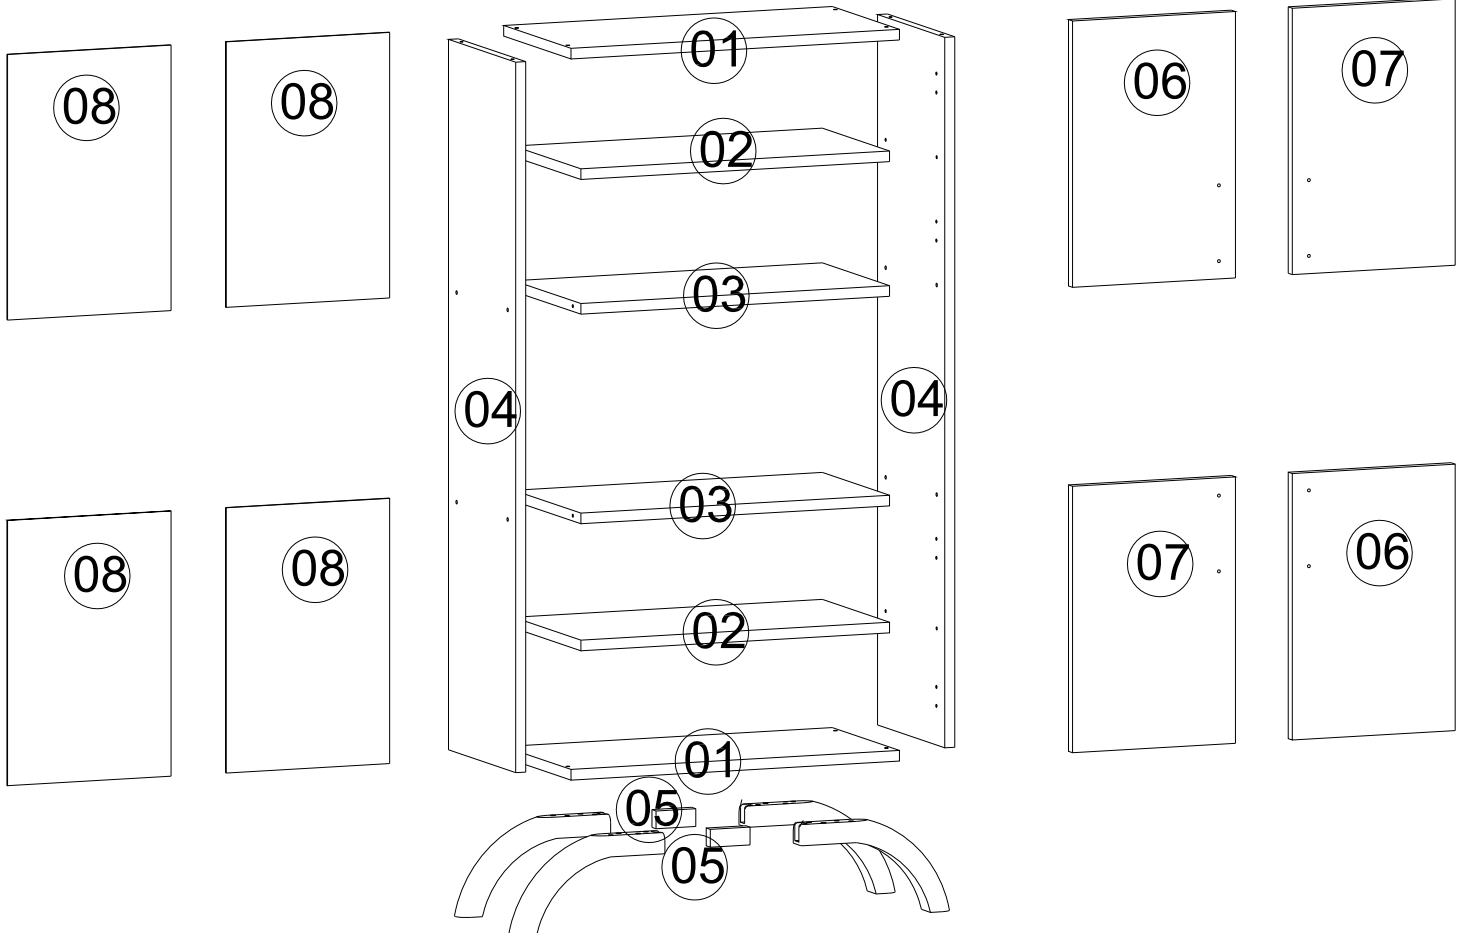

PARÇA KODLAMA / GENERAL VIEW