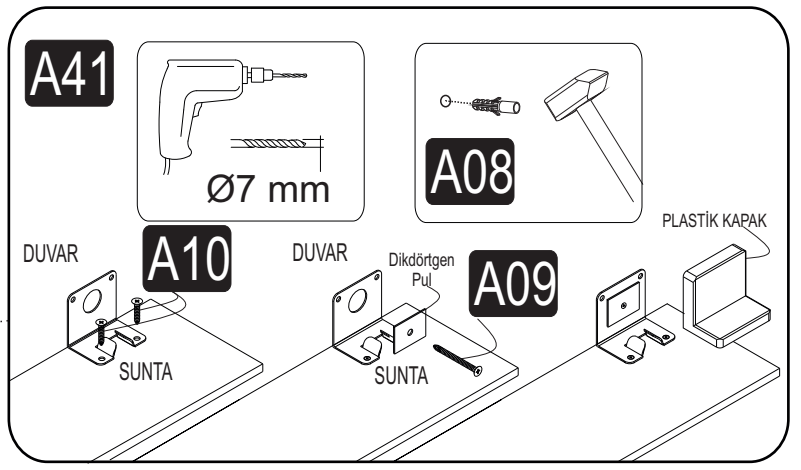

*Diğer ürünlerimizi gördünüz mü?
Have you seen our other products ?*