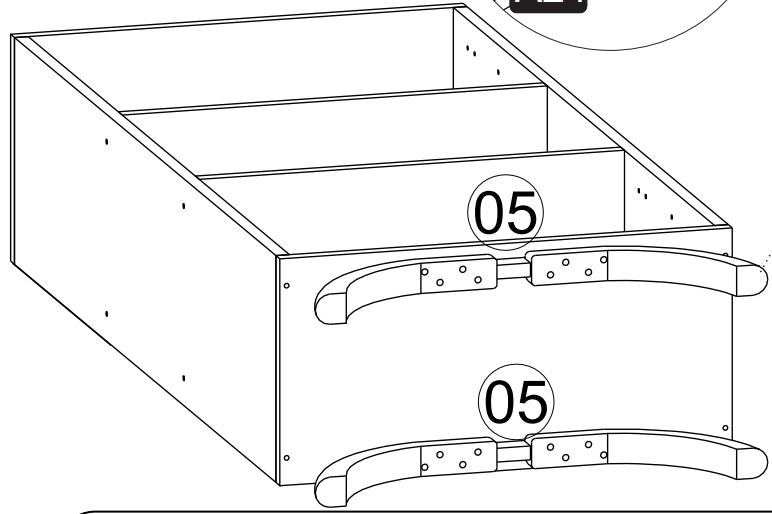

MONTAJ KILAVUZU / ASSEMBLY MANUAL