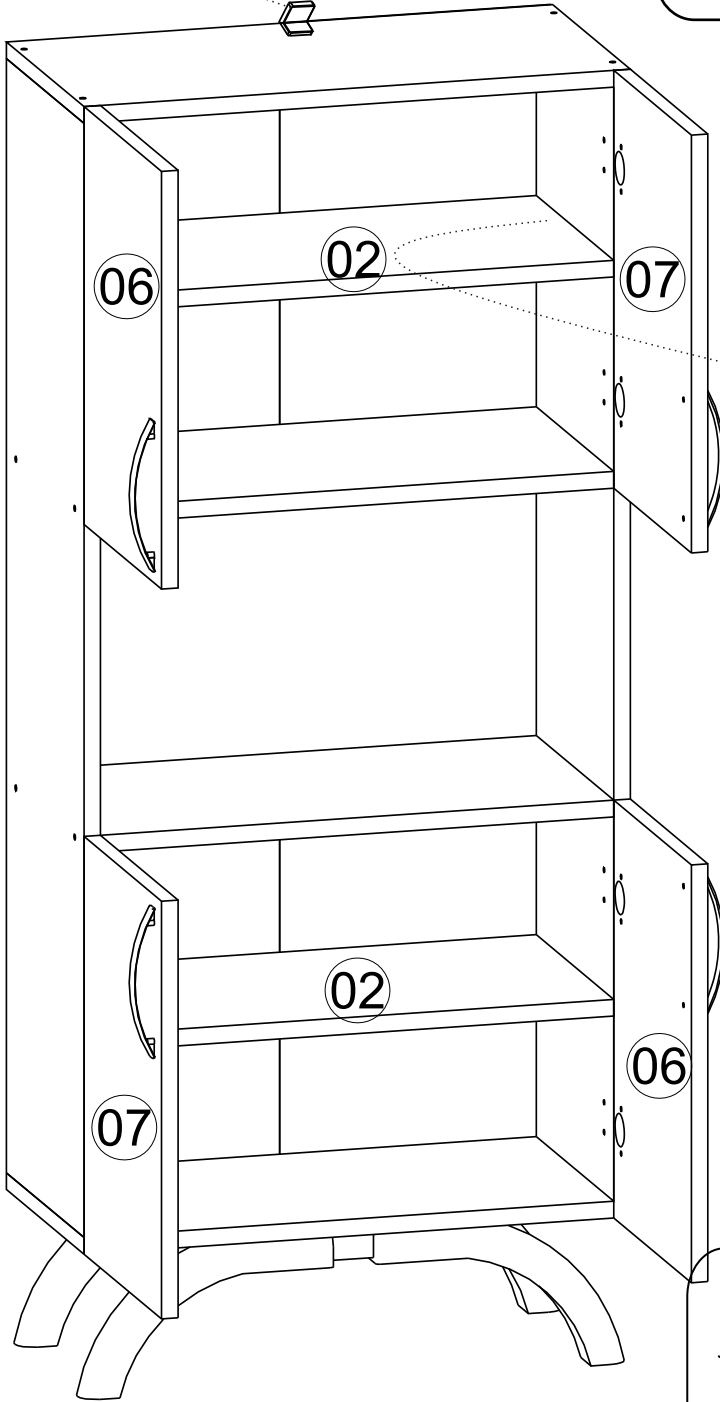

*Diğer ürünlerimizi gördünüz mü?
Have you seen our other products ?*