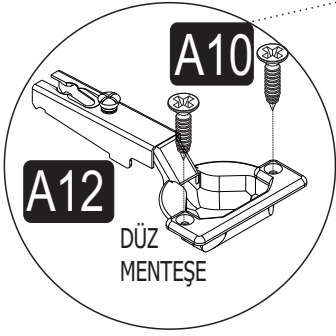

MONTAJ KILAVUZU / ASSEMBLY MANUAL