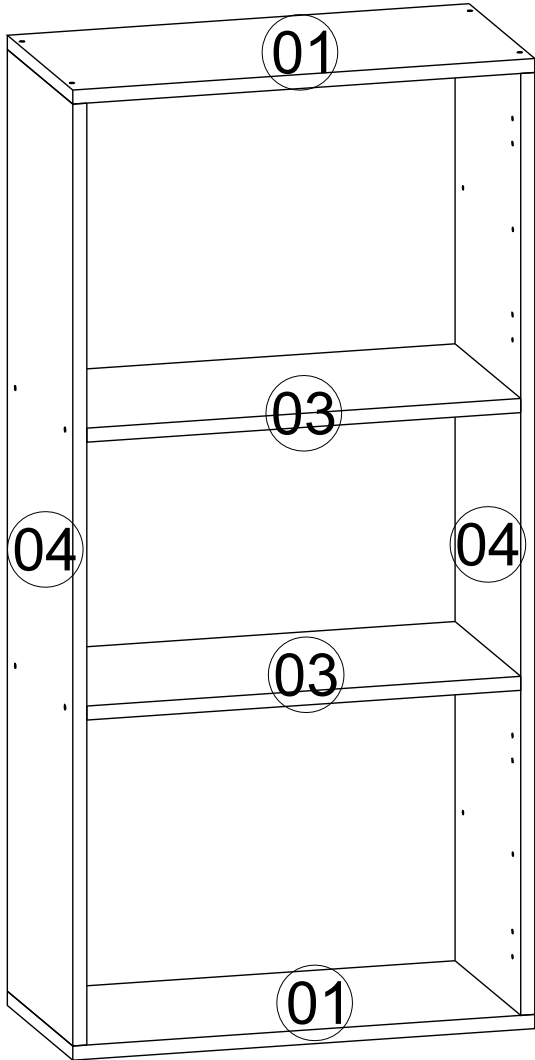

MONTAJ KILAVUZU / ASSEMBLY MANUAL