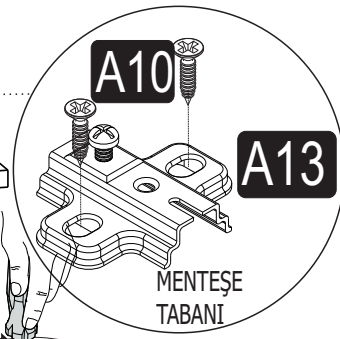

MONTAJ KILAVUZU / ASSEMBLY MANUAL