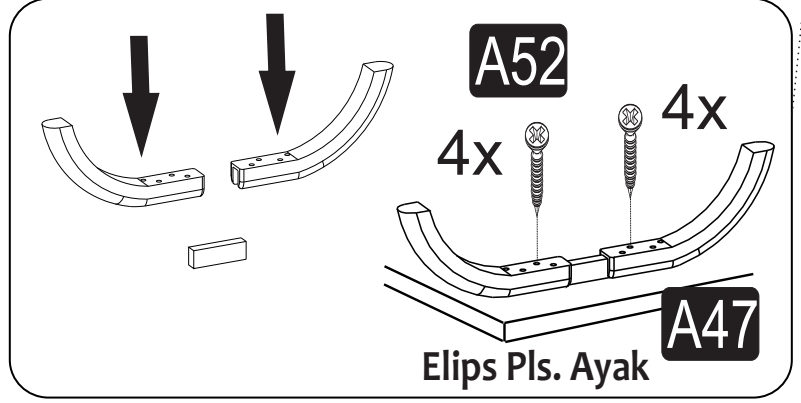

MONTAJ KILAVUZU / ASSEMBLY MANUAL