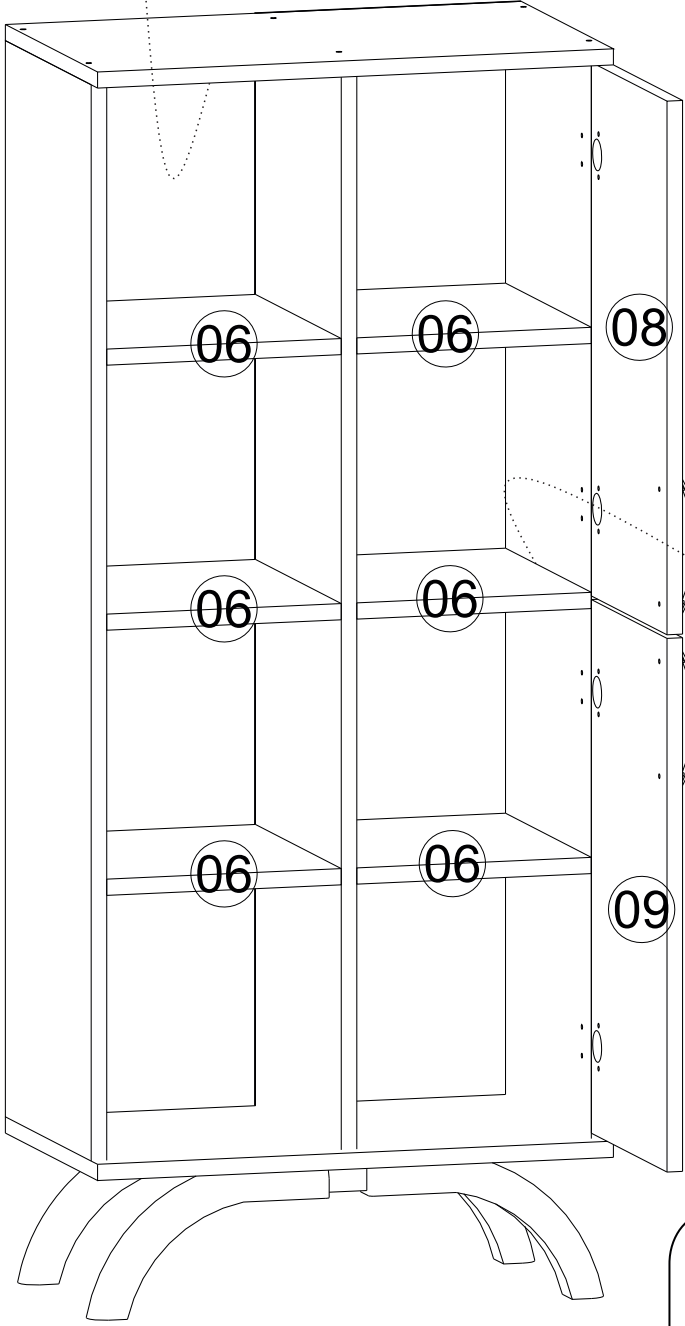

*Diğer ürünlerimizi gördünüz mü?
Have you seen our other products ?*