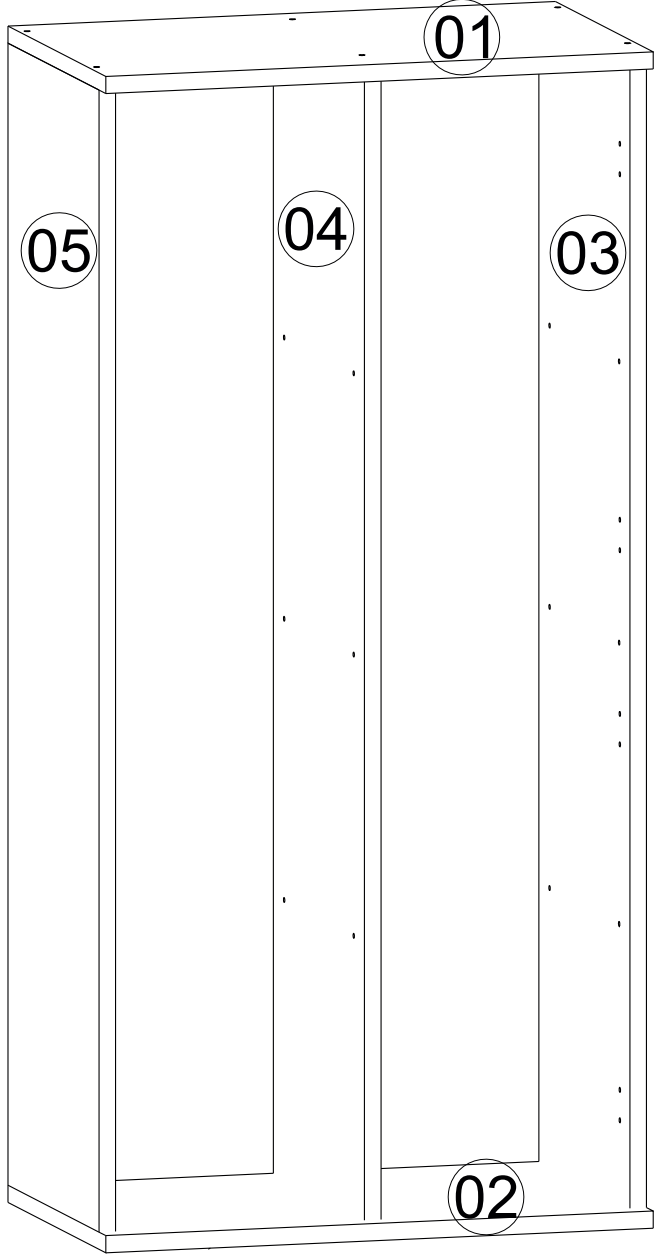

MONTAJ KILAVUZU / ASSEMBLY MANUAL