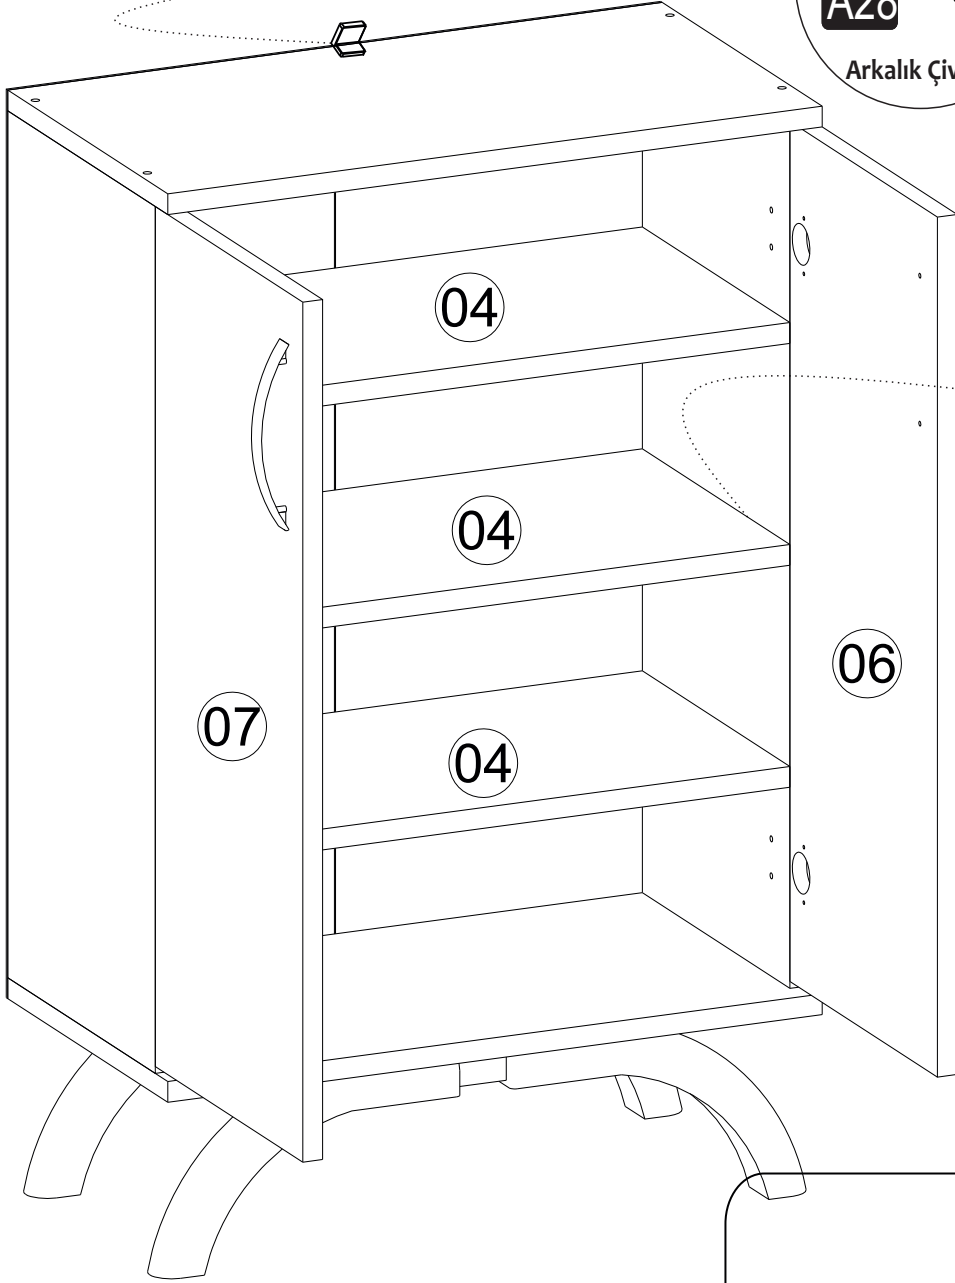

*Diğer ürünlerimizi gördünüz mü?
Have you seen our other products ?*