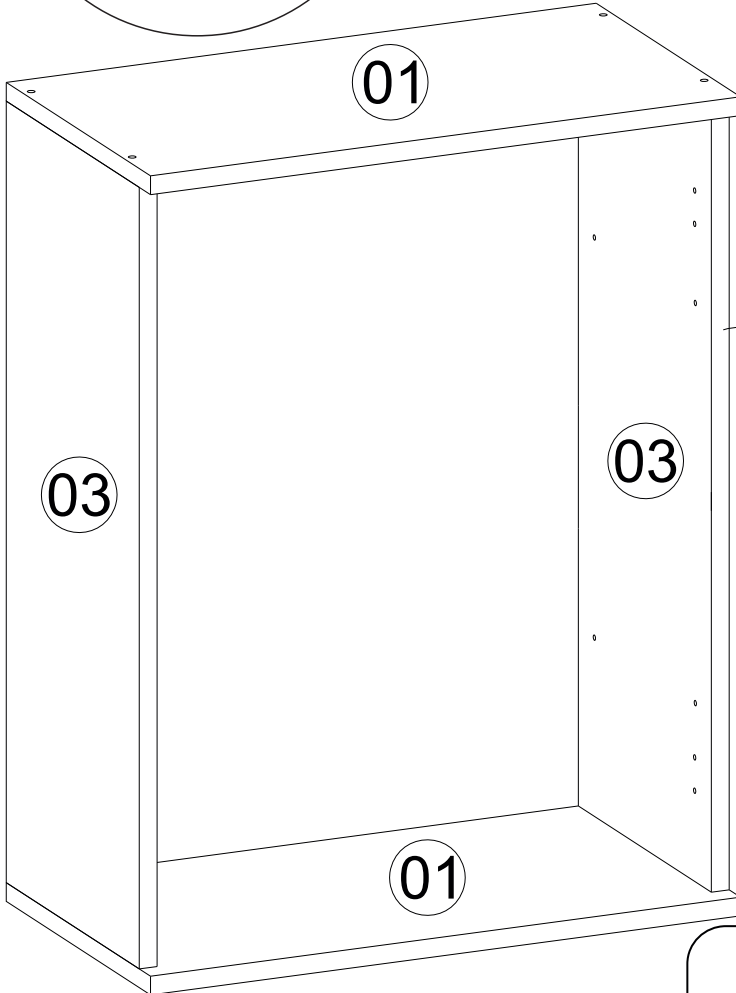

MONTAJ KILAVUZU / ASSEMBLY MANUAL