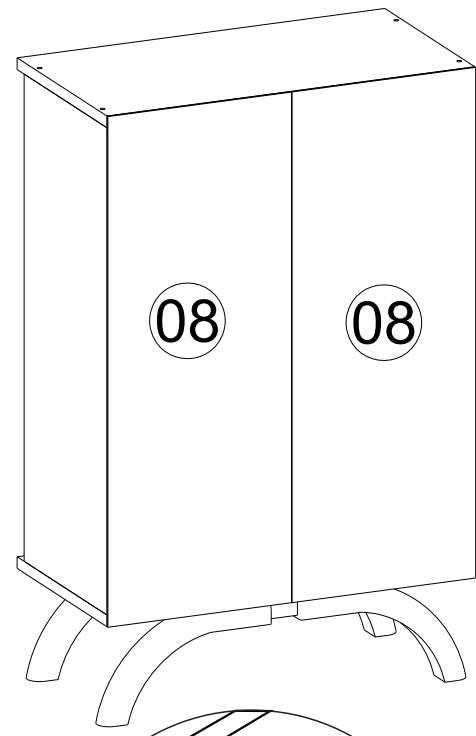

*Diğer ürünlerimizi gördünüz mü?
Have you seen our other products ?*