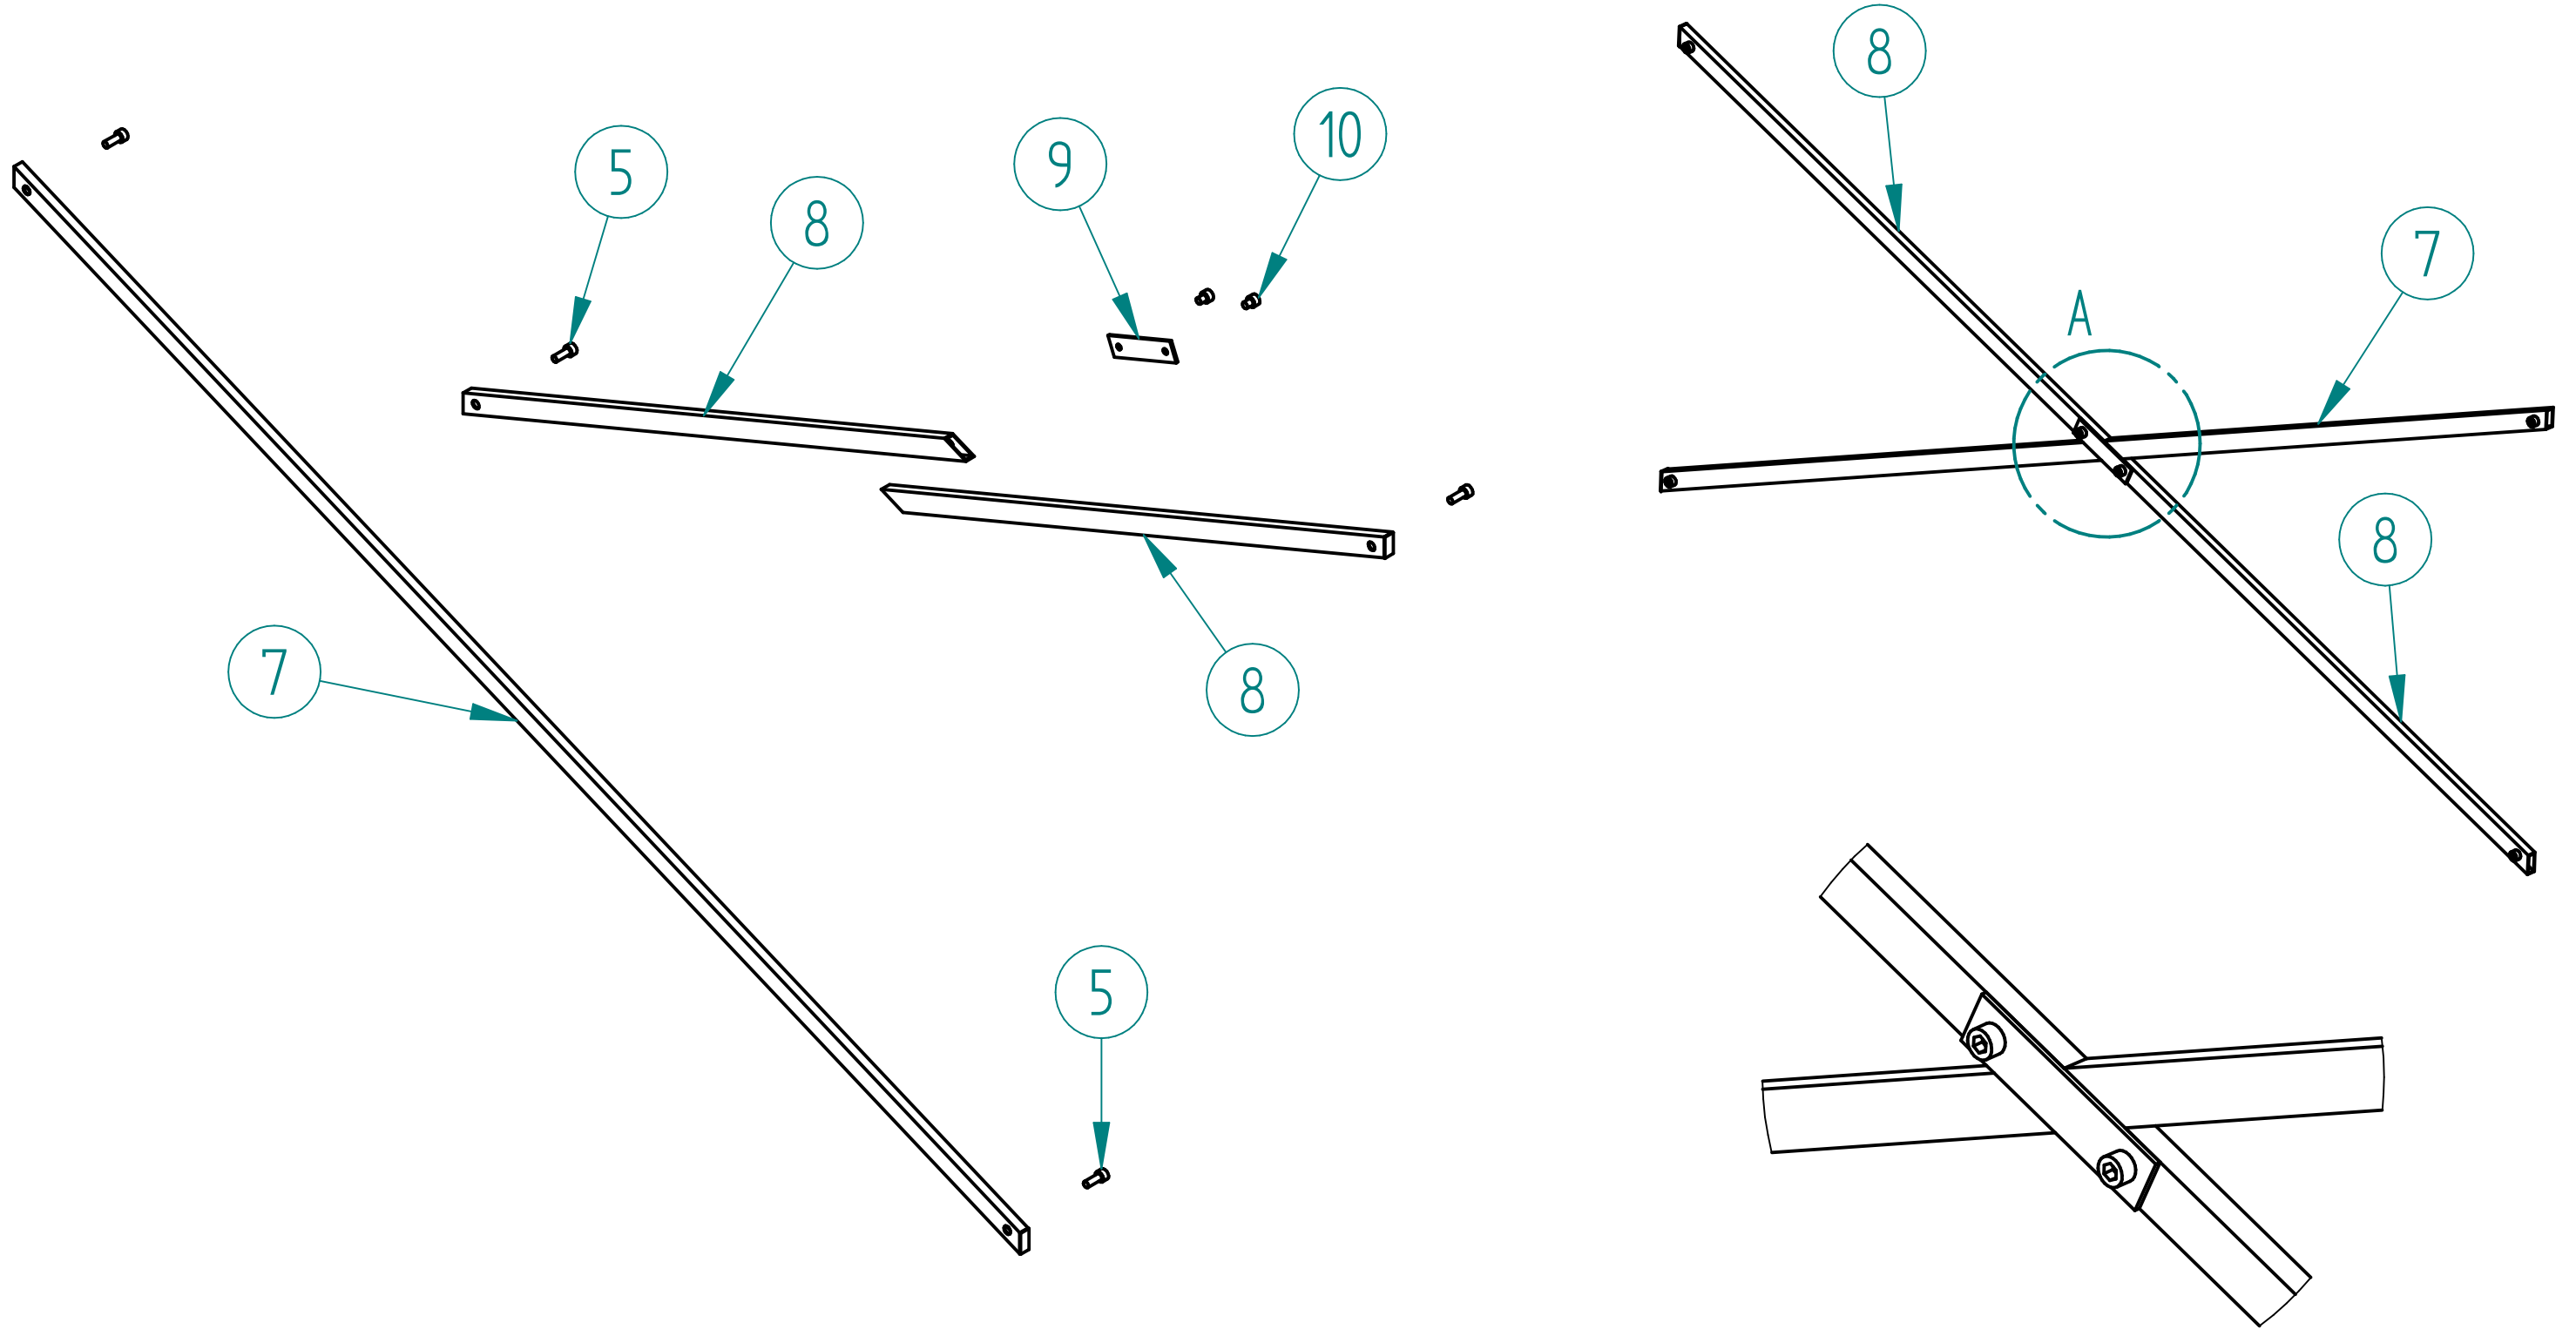

PUZZLE DESIGN NATALI CEVİZ MODERN KİTAPLIK

PARÇA NUMARASI	PARÇA ADI	MIKTAR (ADET)
1	DİS GOVDE	2
2	AHSAP RAF EN ÜST	1
3	AHSAP RAF	2
4	M6X25 İMBUS CIVATA	6
5	M6X20 İMBUS CIVATA	7
6	RAF ALTI METALI	1
7	UZUN ÇAPRAZ	1
8	KISA ÇAPRAZ	2
9	ÇAPRAZ BAĞLANTI METALI	1
10	M5 İMBUS CIVATA	2

NOT : M4 VE M5 ALYAN ANAHTARLAR AKSESUAR PAKETİNDE YER ALMAKTADIR.

DETAIL A

1. ADIM : UZUN ÇAPRAZ (7) İLE KISA ÇAPRAZ (8) ORTADAN BAĞLANTI METALİ (9) VE M5 İMBUS CİVATA (10) İLE TUTTURULACAKTIR. M5 İMBUS CİVATA (10) M4 ALYAN ANAHTARI İLE SIKILACAKTIR.

2. ADIM : ORTADAN BAGLANAN ÇAPRAZ, M6X20 IMBUS CIVATA (5) İLE METAL GÖVDEYE TUTTURULACAK VE M6X20 IMBUS CIVATA (5) M5 ALYAN ANAHTARI İLE SIKILACAKTIR.

3. ADIM : EN ÜST RAFA (2) ALTAN RAF ALTI METALI (6) M6X20 İMBUS CIVATA (5) İLE TUTTURULACAK . M6X20 İMBUS CIVATA (5) M5 ALYAN ANAHTARI İLE SIKILACAKTIR.

4. ADIM : RAFLAR (2,3) METAL GÖVDEYE M6X25 İMBUS CİVATA (4) İLE BAĞLANACAK VE M6X25 İMBUS CİVATA (4) M5 ALYAN ANAHTARI İLE SIKILACAKTIR.