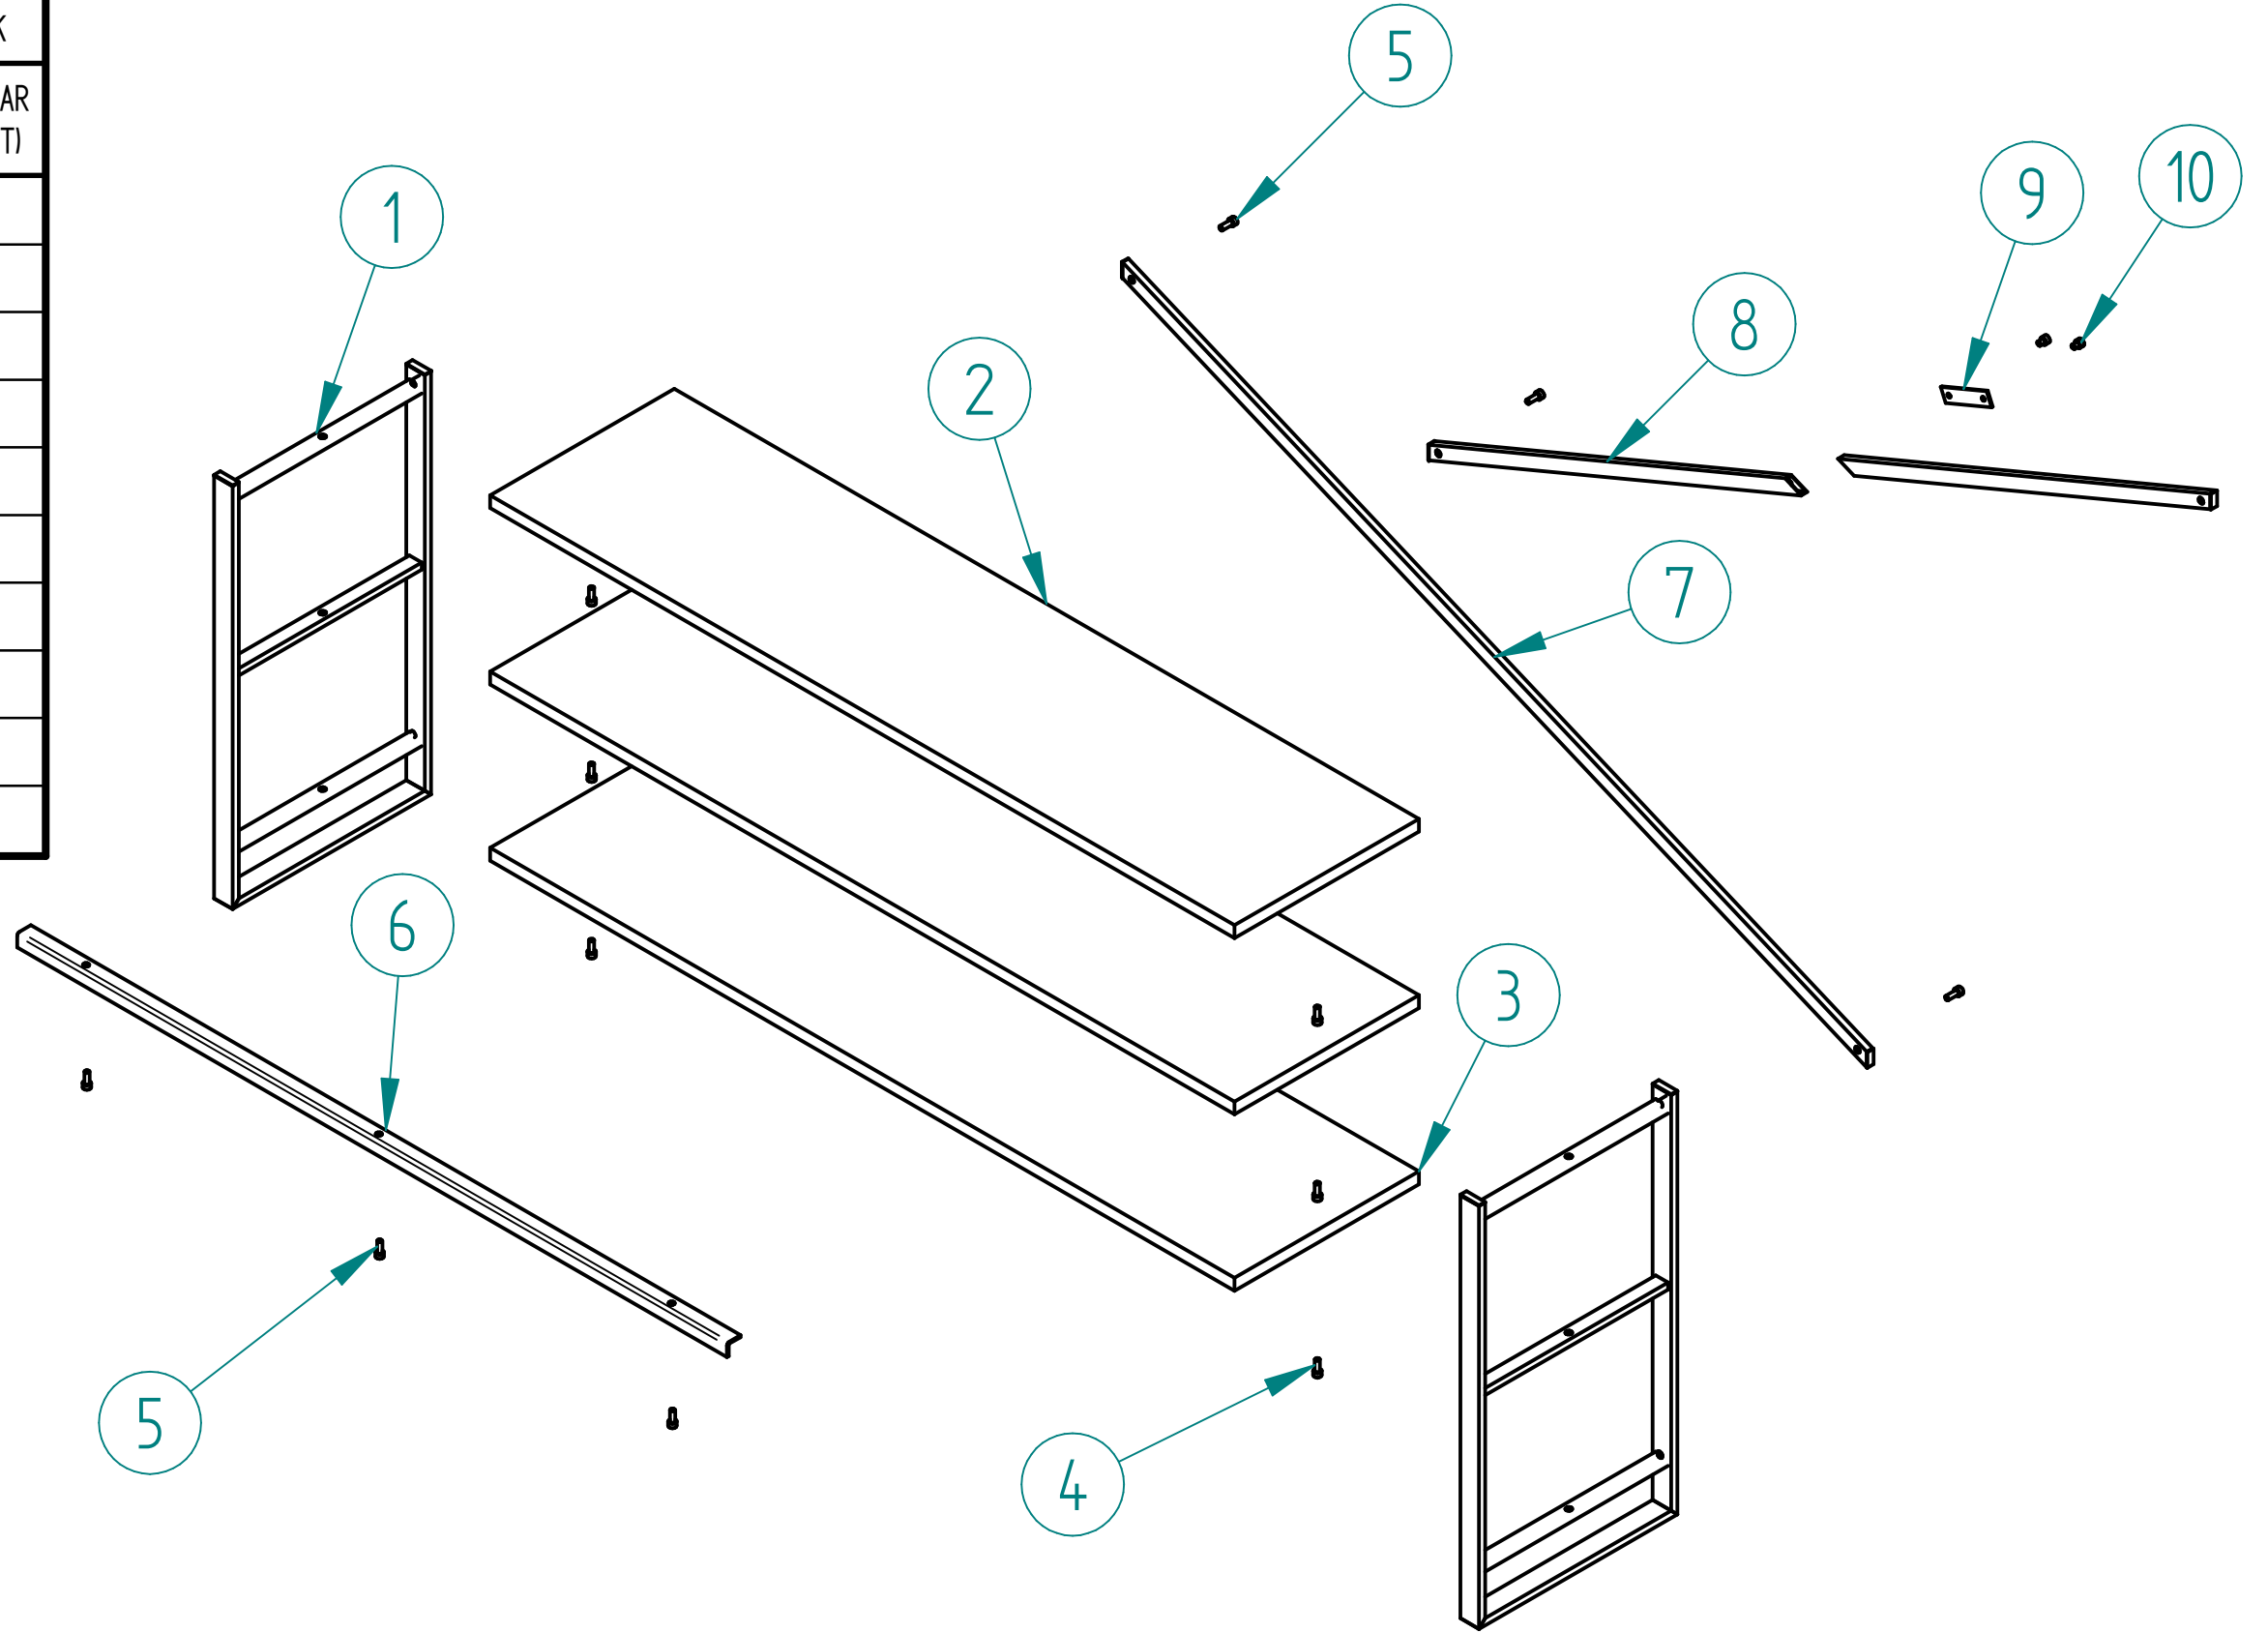

PUZZLE DESIGN NATALI CEVİZ MODERN KİTAPLIK

PARÇA NUMARASI	PARÇA ADI	MIKTAR (ADET)
1	DİS GOVDE	2
2	AHSAP RAF EN ÜST	1
3	AHSAP RAF	2
4	M6X25 İMBUS CIVATA	6
5	M6X20 İMBUS CIVATA	7
6	RAF ALTI METALI	1
7	UZUN ÇAPRAZ	1
8	KISA ÇAPRAZ	2
9	ÇAPRAZ BAĞLANTI METALI	1
10	M5 İMBUS CIVATA	2

NOT : M4 VE M5 ALYAN ANAHTARLAR AKSESUAR PAKETİNDE YER ALMAKTADIR.

DETAIL A

1. ADIM : UZUN ÇAPRAZ (7) İLE KISA ÇAPRAZ (8) ORTADAN BAĞLANTI METALİ (9) VE M5 İMBUS CİVATA (10) İLE TUTTURULACAKTIR. M5 İMBUS CİVATA (10) M4 ALYAN ANAHTARI İLE SIKILACAKTIR.

2. ADIM : ORTADAN BAGLANAN ÇAPRAZ, M6X20 IMBUS CIVATA (5) İLE METAL GÖVDEYE TUTTURULACAK VE M6X20 IMBUS CIVATA (5) M5 ALYAN ANAHTARI İLE SIKILACAKTIR.

3. ADIM : EN ÜST RAFA (2) ALTAN RAF ALTI METALI (6) M6X20 İMBUS CIVATA (5) İLE TUTTURULACAK . M6X20 İMBUS CIVATA (5) M5 ALYAN ANAHTARI İLE SIKILACAKTIR.