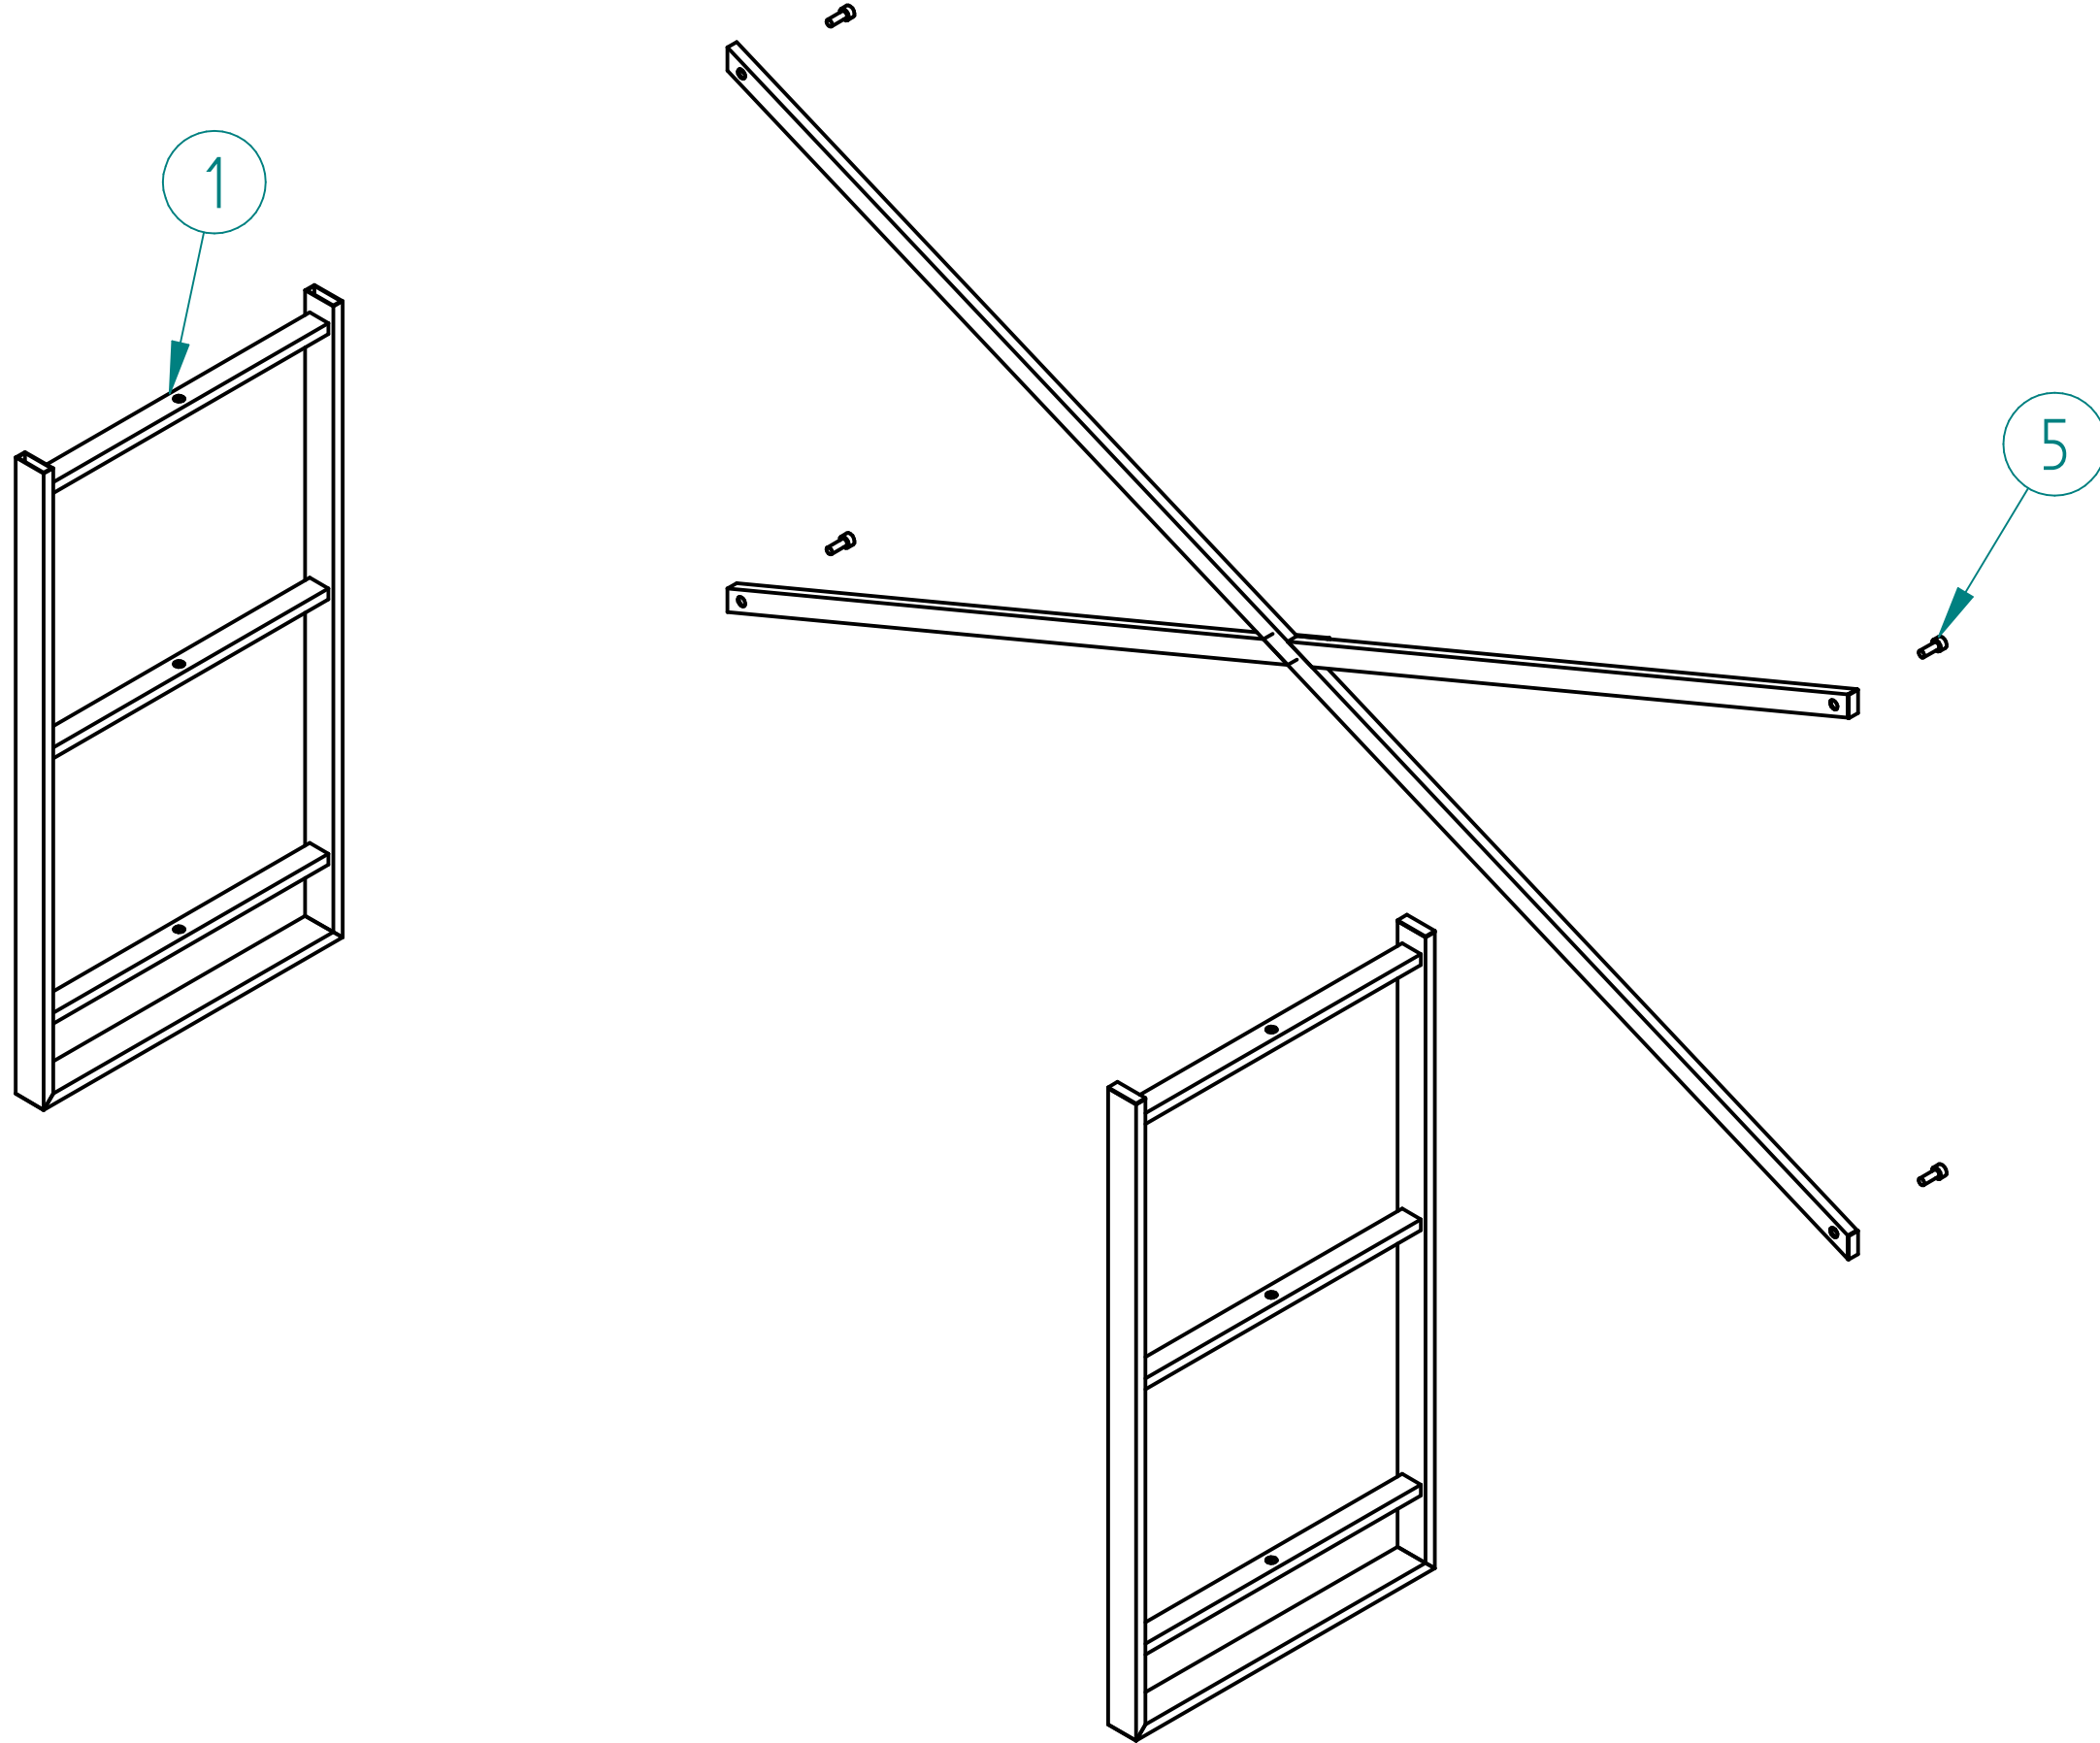

PUZZLE DESIGN NATALI CEVİZ MODERN KİTAPLIK

PARÇA NUMARASI	PARÇA ADI	MIKTAR (ADET)
1	DİS GOVDE	2
2	AHSAP RAF EN ÜST	1
3	AHSAP RAF	2
4	M6X25 İMBUS CIVATA	6
5	M6X20 İMBUS CIVATA	7
6	RAF ALTI METALI	1
7	UZUN ÇAPRAZ	1
8	KISA ÇAPRAZ	2
9	ÇAPRAZ BAĞLANTI METALI	1
10	M5 İMBUS CIVATA	2

NOT : M4 VE M5 ALYAN ANAHTARLAR AKSESUAR PAKETİNDE YER ALMAKTADIR.

DETAIL A

1. ADIM : UZUN ÇAPRAZ (7) İLE KISA ÇAPRAZ (8) ORTADAN BAĞLANTI METALİ (9) VE M5 İMBUS CİVATA (10) İLE TUTTURULACAKTIR. M5 İMBUS CİVATA (10) M4 ALYAN ANAHTARI İLE SIKILACAKTIR.

2. ADIM : ORTADAN BAGLANAN ÇAPRAZ, M6X20 IMBUS CIVATA (5) İLE METAL GÖVDEYE TUTTURULACAK VE M6X20 IMBUS CIVATA (5) M5 ALYAN ANAHTARI İLE SIKILACAKTIR.

3. ADIM : EN ÜST RAFA (2) ALTAN RAF ALTI METALI (6) M6X20 İMBUS CIVATA (5) İLE TUTTURULACAK . M6X20 İMBUS CIVATA (5) M5 ALYAN ANAHTARI İLE SIKILACAKTIR.