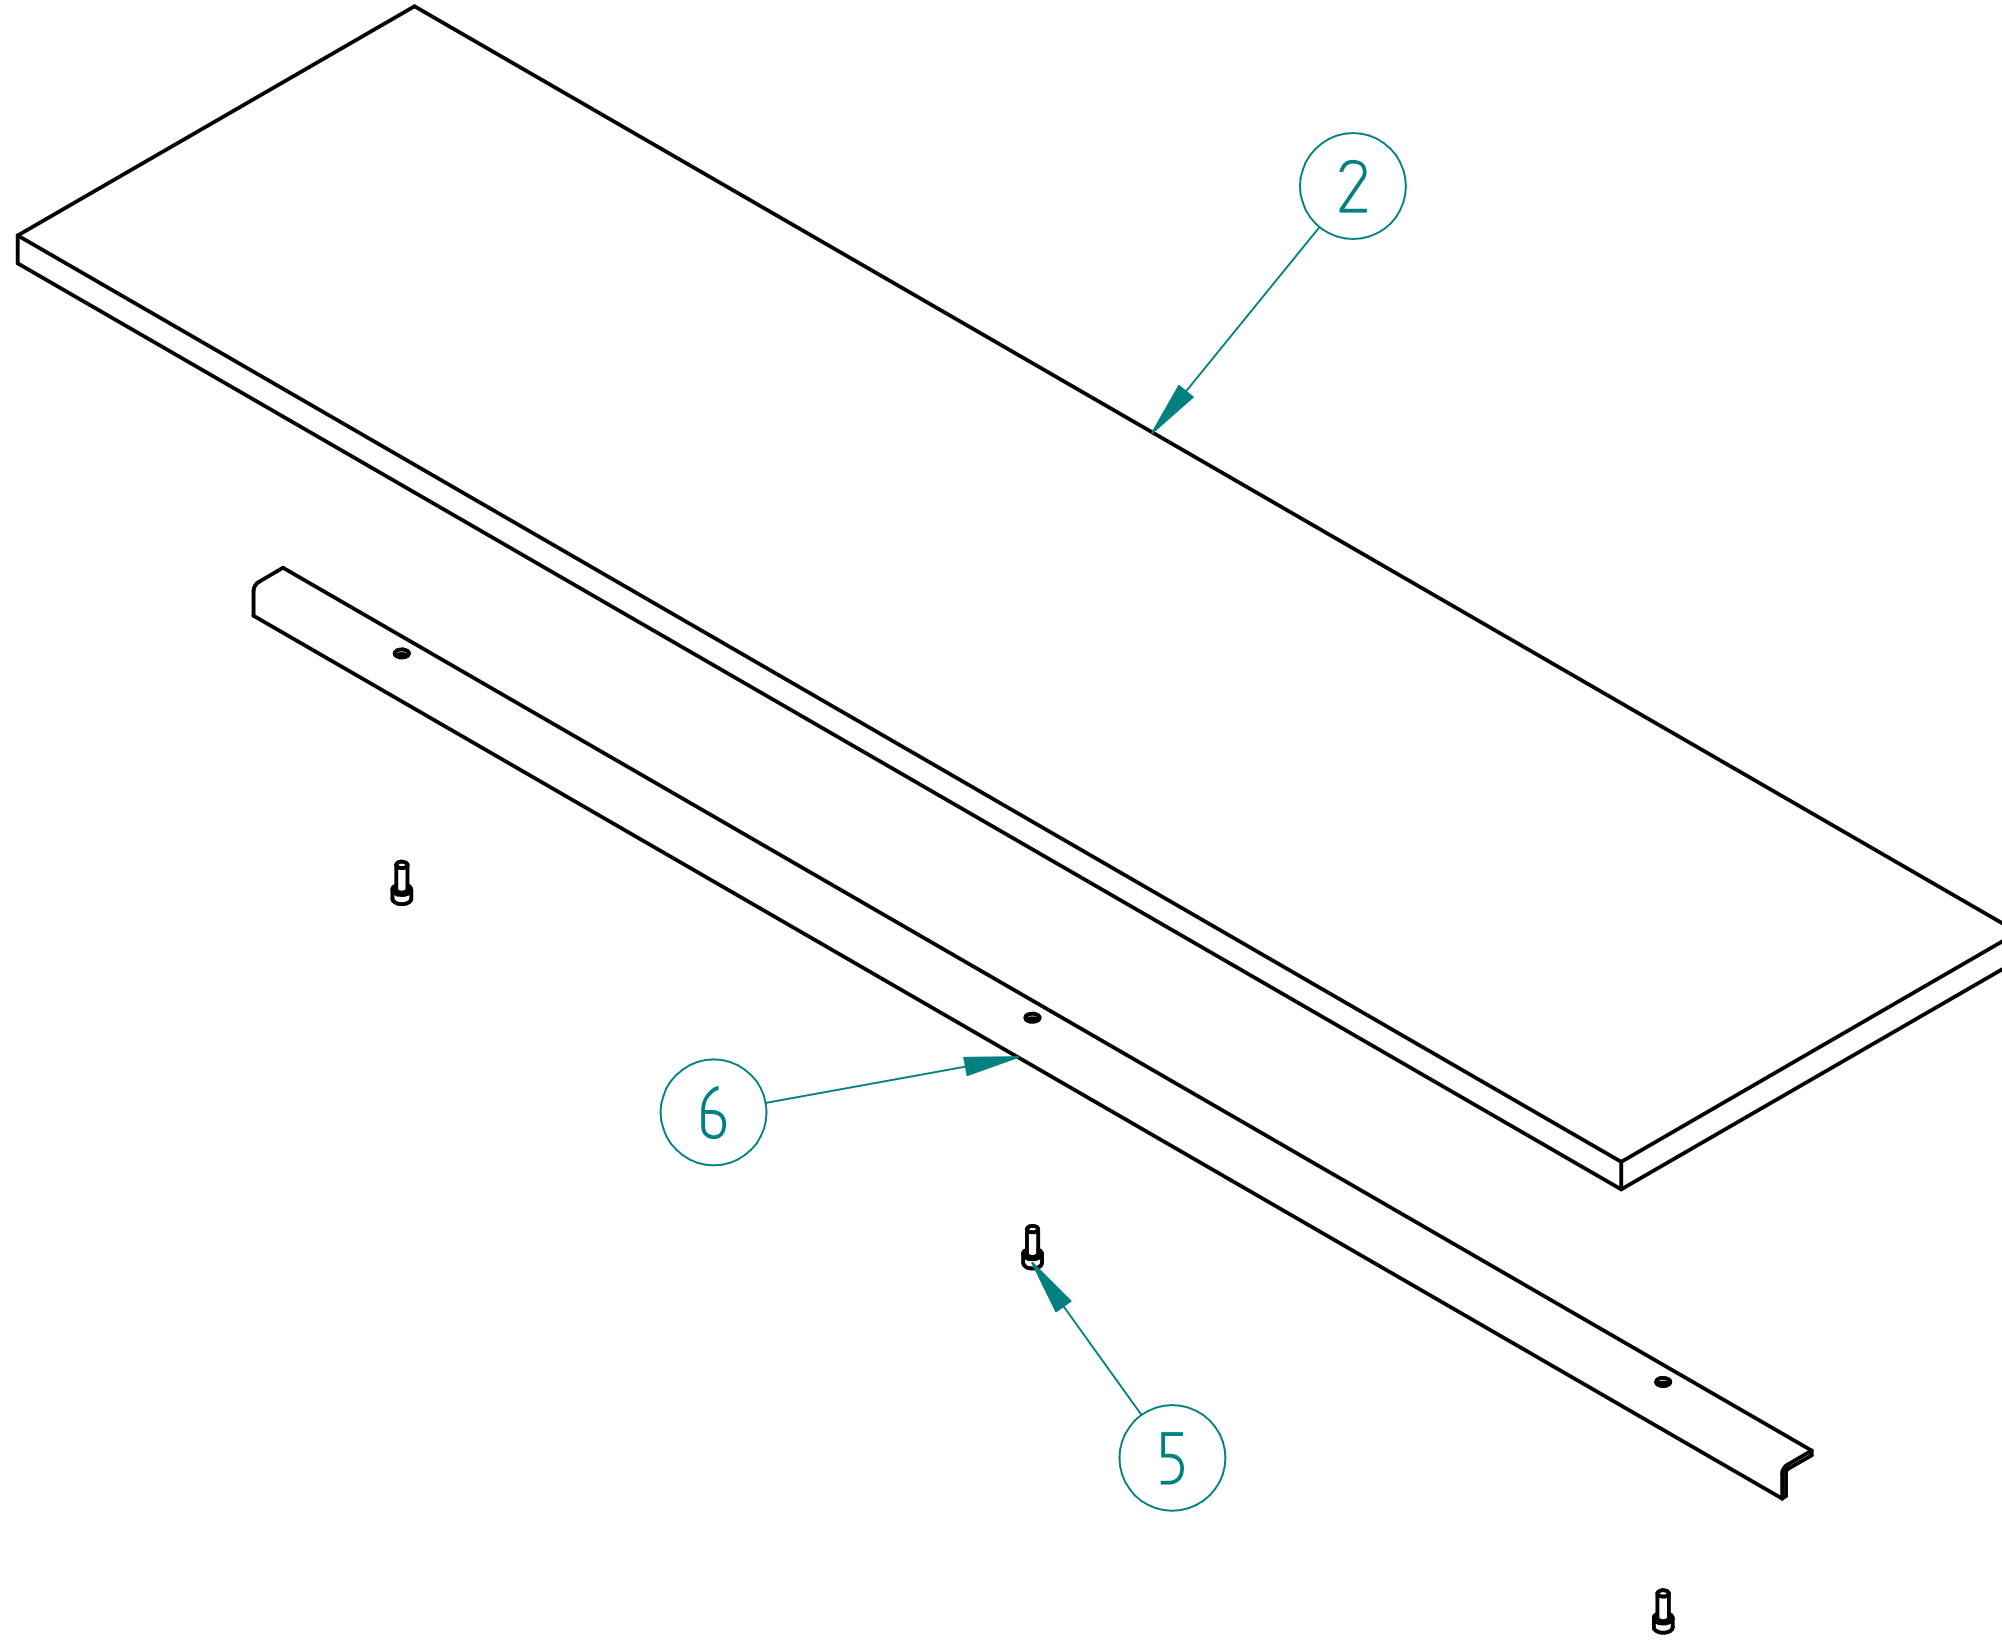

NOT : M4 VE M5 ALYAN ANAHTARLAR AKSESUAR PAKETİNDE YER ALMAKTADIR.

DETAIL A

1. ADIM : UZUN ÇAPRAZ (7) İLE KISA ÇAPRAZ (8) ORTADAN BAĞLANTI METALİ (9) VE M5 İMBUS CİVATA (10) İLE TUTTURULACAKTIR. M5 İMBUS CİVATA (10) M4 ALYAN ANAHTARI İLE SIKILACAKTIR.

2. ADIM : ORTADAN BAGLANAN ÇAPRAZ, M6X20 IMBUS CIVATA (5) İLE METAL GÖVDEYE TUTTURULACAK VE M6X20 IMBUS CIVATA (5) M5 ALYAN ANAHTARI İLE SIKILACAKTIR.

3. ADIM : EN ÜST RAFA (2) ALTAN RAF ALTI METALI (6) M6X20 İMBUS CIVATA (5) İLE TUTTURULACAK . M6X20 İMBUS CIVATA (5) M5 ALYAN ANAHTARI İLE SIKILACAKTIR.