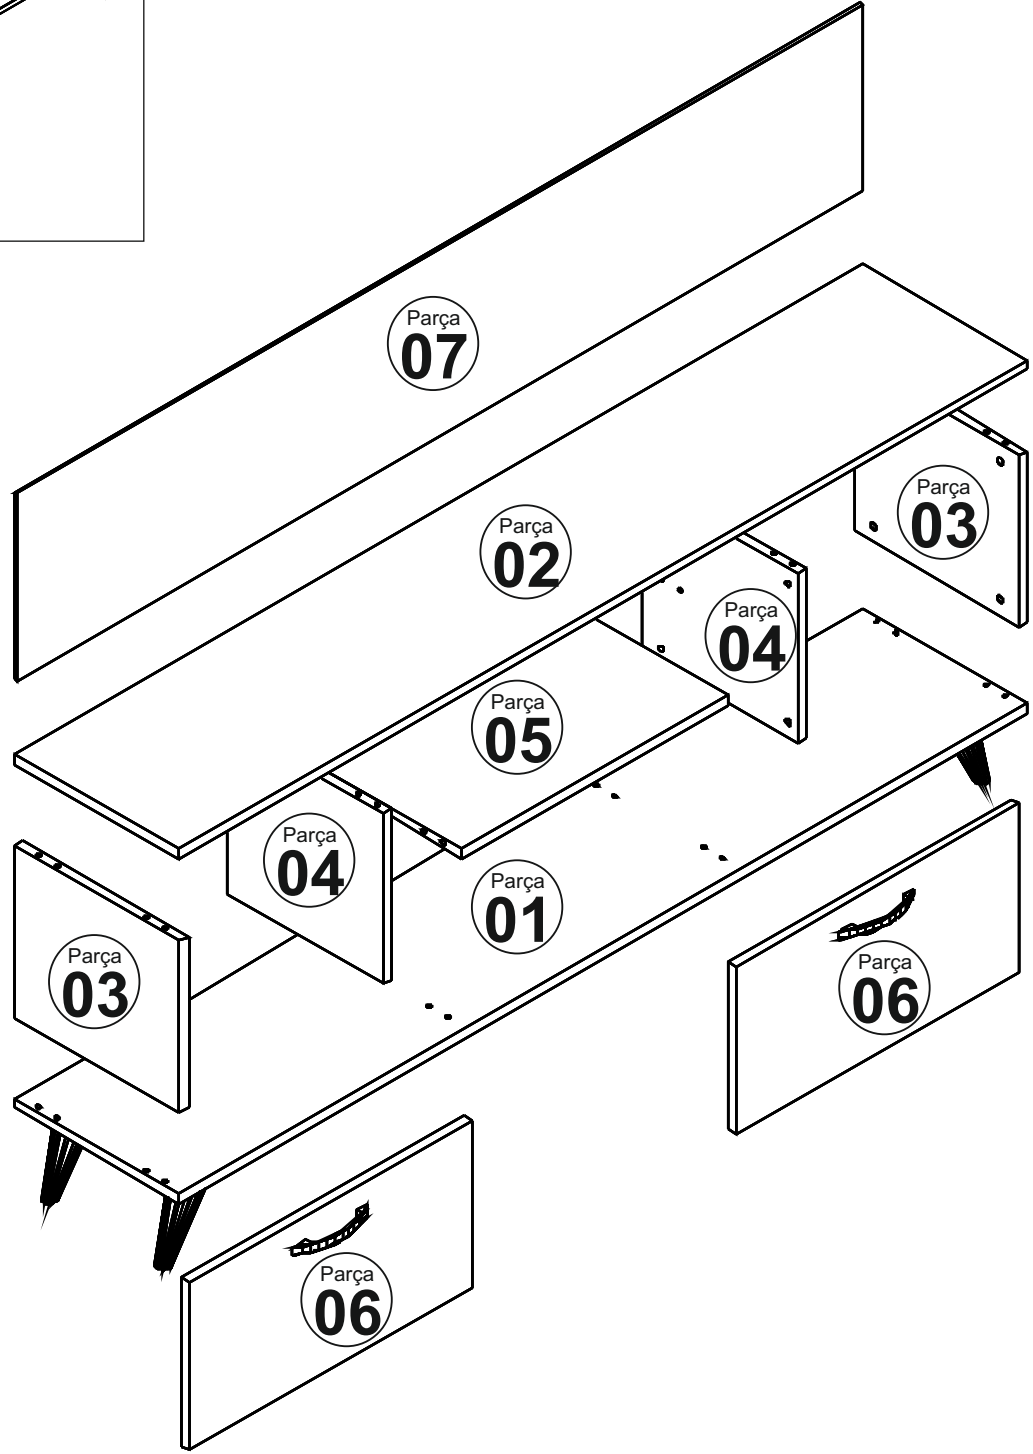

Bu modülün kurulumu için gerekli olan araçlar.

AKSESUAR LİSTESİ

MONTAJ PARÇALARI

AKSESUAR LİSTESİ	MONTAJ PARÇALARI								
Minifix	Minifix Mil	Kavela	3,5*18 Vida	Minifix Tapası	NO	EN	BOY	KAL.	ADET
A01 20x	A02 20x	A03 20x	A10 40x	A04 20x	1	1800	350	18	1
A28 12x	A18 2x	A46 6x	A12 4x	A13 4x	2	1800	350	18	1
					3	314	350	18	2
					4	314	330	18	2
					5	564	330	18	1
					6	308	600	18	2
					7	1795	345	3	1

MONTAJ TALİMATI

Rani A9-A5 Tv Ünitesi

S 2

1. İŞLEM

2. İŞLEM

3. İŞLEM

4. İŞLEM

5. İŞLEM