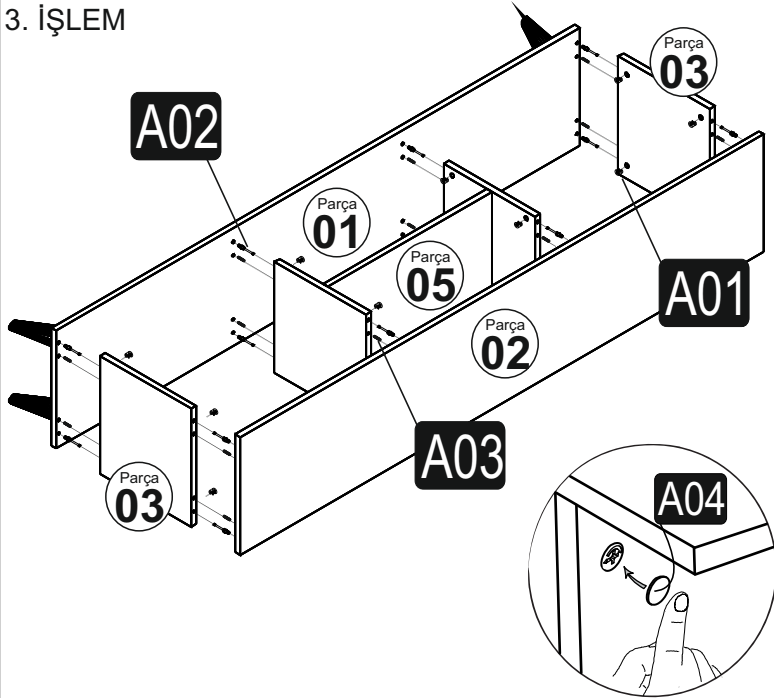

Bu modülün kurulumu için gerekli olan araçlar.

AKSESUAR LİSTESİ

MONTAJ PARÇALARI

AKSESUAR LİSTESİ	MONTAJ PARÇALARI								
Minifix	Minifix Mil	Kavela	3,5*18 Vida	Minifix Tapası	NO	EN	BOY	KAL.	ADET
A01 20x	A02 20x	A03 20x	A10 40x	A04 20x	1	1800	350	18	1
A28 12x	A18 2x	A46 6x	A12 4x	A13 4x	2	1800	350	18	1
					3	314	350	18	2
					4	314	330	18	2
					5	564	330	18	1
					6	308	600	18	2
					7	1795	345	3	1

MONTAJ TALİMATI

Rani A9-A5 Tv Ünitesi

S 2

1. İŞLEM

2. İŞLEM

3. İŞLEM

4. İŞLEM

5. İŞLEM