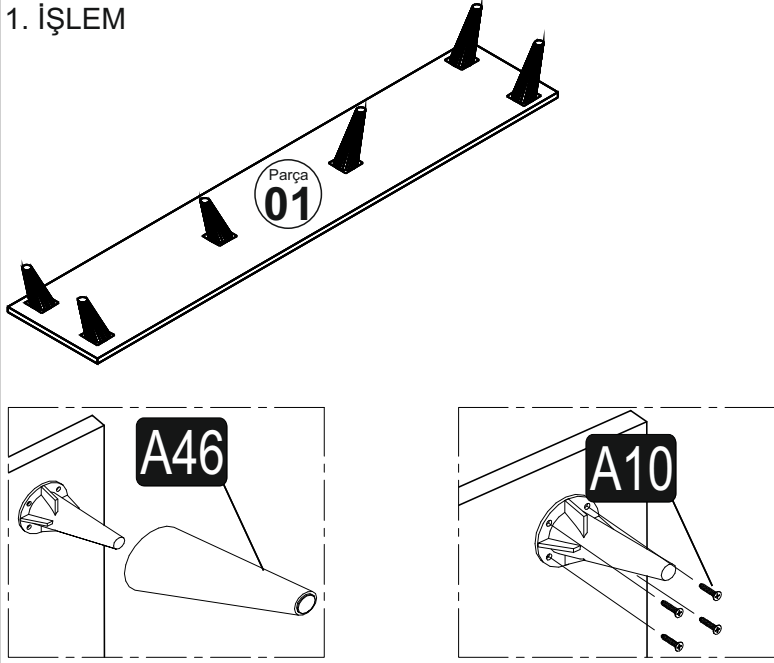

Bu modülün kurulumu için gerekli olan araçlar.

AKSESUAR LİSTESİ

MONTAJ PARÇALARI

AKSESUAR LİSTESİ	MONTAJ PARÇALARI								
Minifix	Minifix Mil	Kavela	3,5*18 Vida	Minifix Tapası	NO	EN	BOY	KAL.	ADET
A01 20x	A02 20x	A03 20x	A10 40x	A04 20x	1	1800	350	18	1
A28 12x	A18 2x	A46 6x	A12 4x	A13 4x	2	1800	350	18	1
					3	314	350	18	2
					4	314	330	18	2
					5	564	330	18	1
					6	308	600	18	2
					7	1795	345	3	1

MONTAJ TALİMATI

Rani A9-A5 Tv Ünitesi

S 2

1. İŞLEM

2. İŞLEM

3. İŞLEM

4. İŞLEM

5. İŞLEM