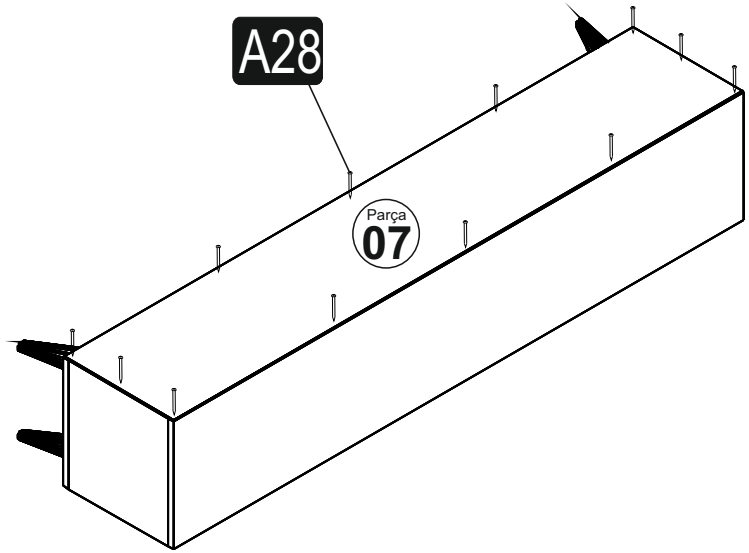

Bu modülün kurulumu için gerekli olan araçlar.

AKSESUAR LİSTESİ

MONTAJ PARÇALARI

AKSESUAR LİSTESİ	MONTAJ PARÇALARI								
Minifix	Minifix Mil	Kavela	3,5*18 Vida	Minifix Tapası	NO	EN	BOY	KAL.	ADET
A01 20x	A02 20x	A03 20x	A10 40x	A04 20x	1	1800	350	18	1
A28 12x	A18 2x	A46 6x	A12 4x	A13 4x	2	1800	350	18	1
					3	314	350	18	2
					4	314	330	18	2
					5	564	330	18	1
					6	308	600	18	2
					7	1795	345	3	1

MONTAJ TALİMATI

Rani A9-A5 Tv Ünitesi

S 2

1. İŞLEM

2. İŞLEM

3. İŞLEM

4. İŞLEM

5. İŞLEM