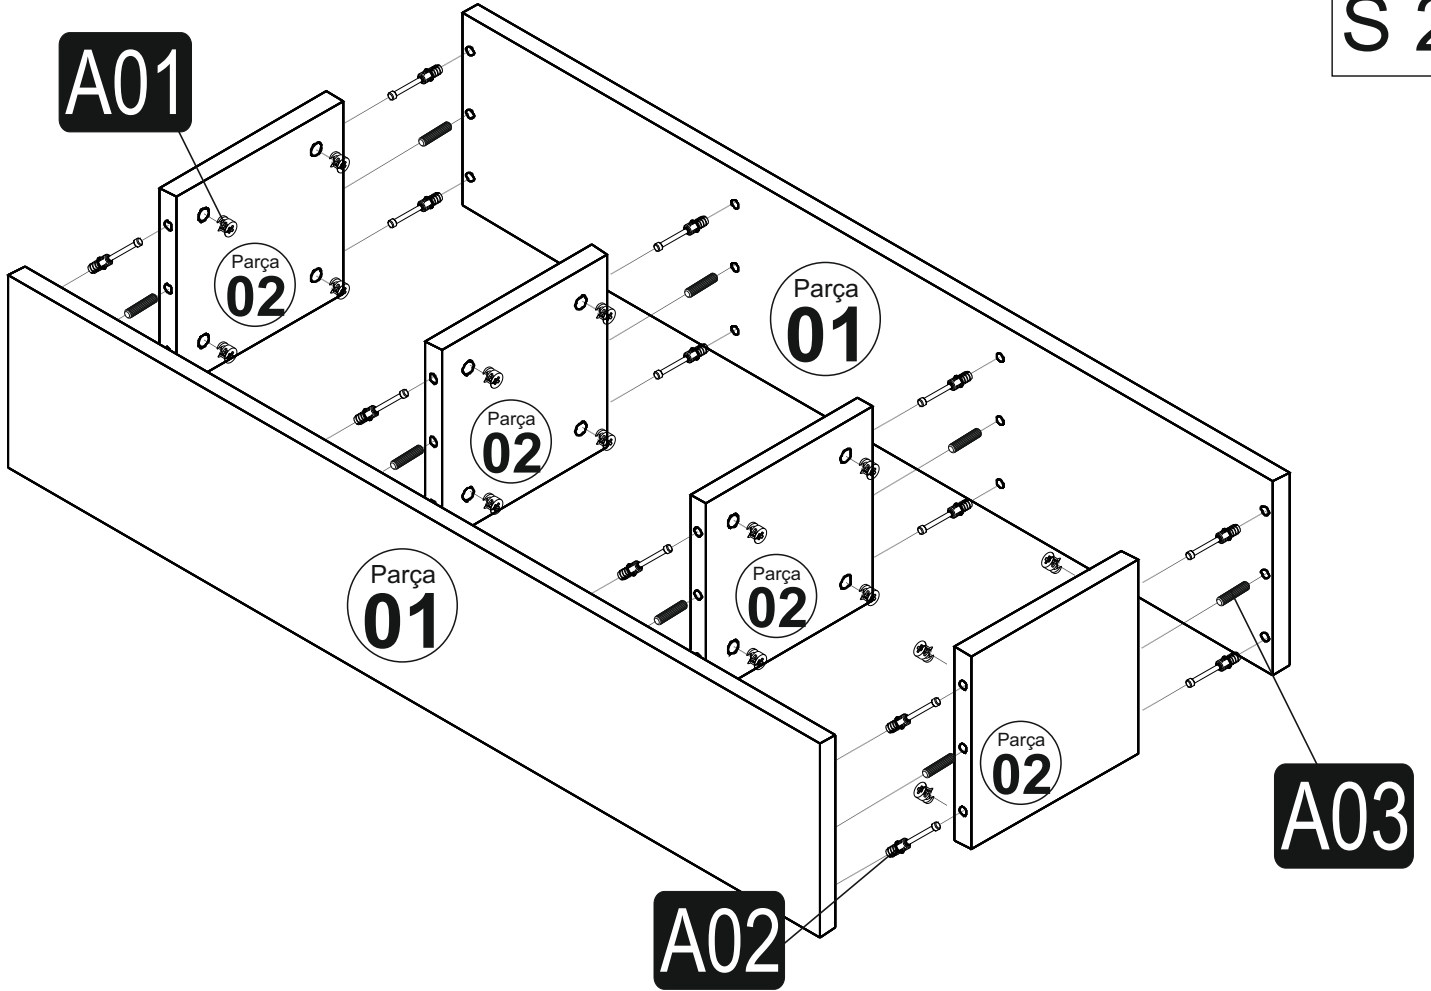

1. İŞLEM

2. İŞLEM

3. İŞLEM