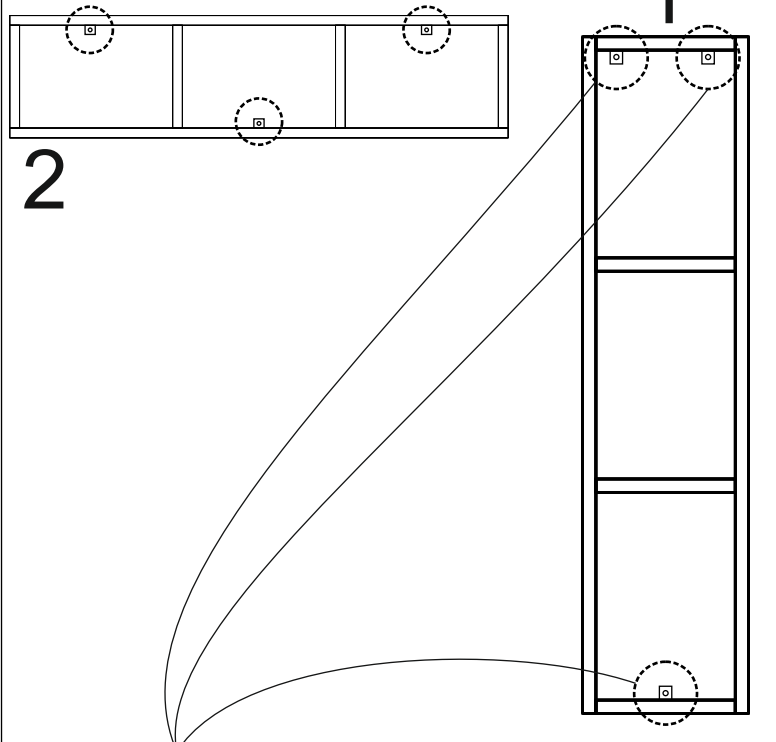

1. İŞLEM

2. İŞLEM

3. İŞLEM