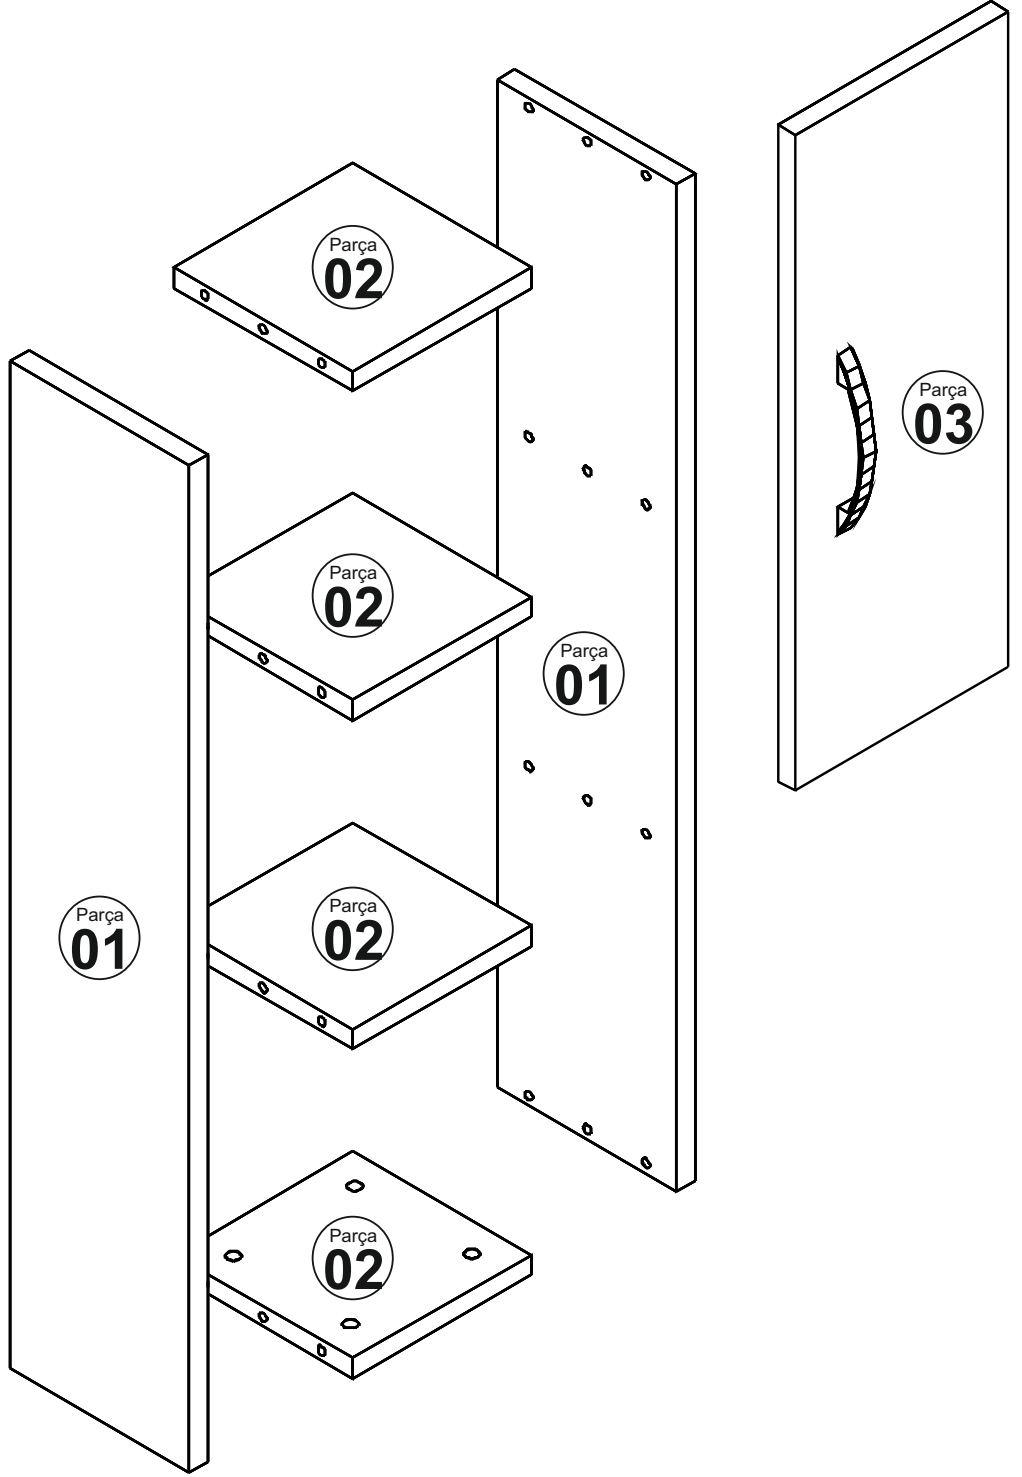

Bu modülün kurulumu için gerekli olan araçlar.

S 1

AKSESUAR LİSTESİ

MONTAJ PARÇALARI

Minifix Gövde	Minifix Mil	Kavela	Minifix Tapası
 A01	 A02	 A03	 A16
16x	16x	8x	16x
Dübel	5*70 Vida	3,5x18 Vida	Askı Aparatı
 A08	 A09	 A10	 A07
3x	3x	11x	3x
128 mm Kulp	Düz Mentеше	Mentеше Atlığı	
 A18	 A12	 A13	
1x	2x	2x	

NO	EN	BOY	KAL.	ADET
1	900	185	18	2
2	185	185	18	4
3	601	222	18	1