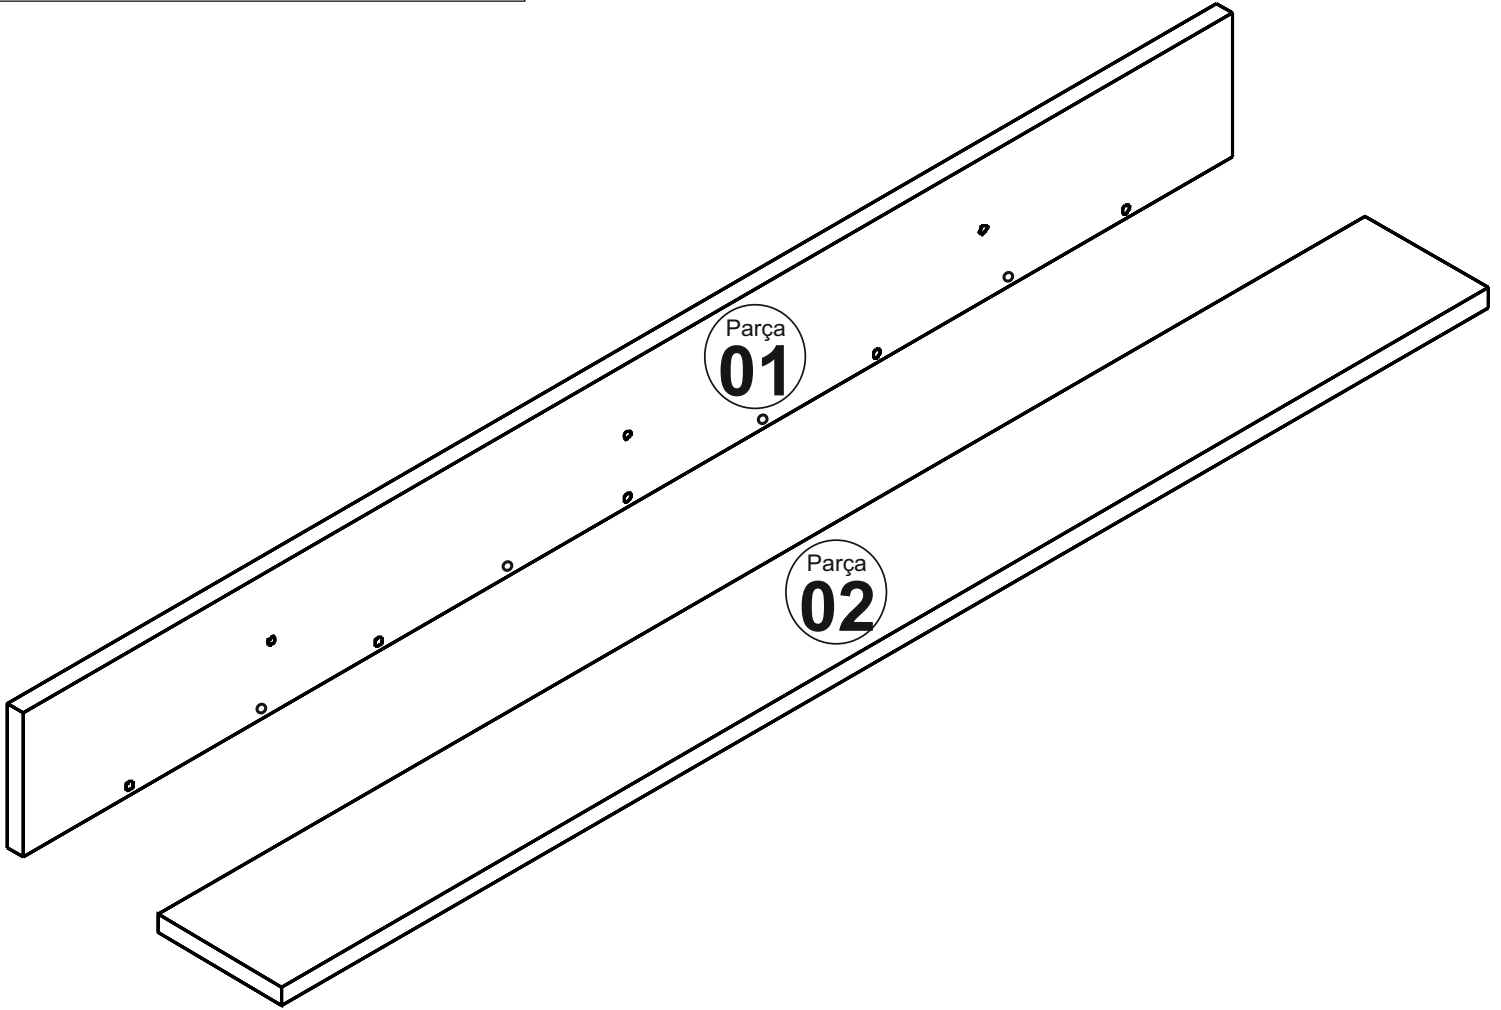

Bu modülün kurulumu için gerekli olan araçlar.

AKSESUAR LİSTESİ

MONTAJ PARÇALARI

4*50 Vida

Dübel

Vida Tapası

NO

EN

BOY

KAL.

ADET

1

1358

140

18

1

5*70 Vida

Kavela

A10

8x

2

1358

140

18