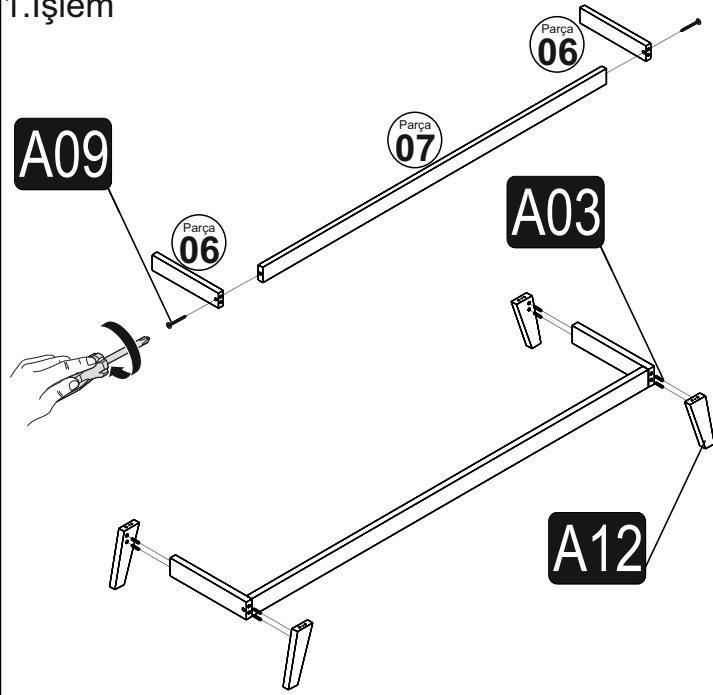

Bu modülün kurulumu için gerekli olan araçlar.

S 1

Aksesuar Listesi

Minifix Gövde	Minifix Mil	Kavela	4*50 Vida
 A01 19x	 A02 19x	 A03 31x	 A09 10x
 A28 12x	 A10 26x	 A12 4x	 A04 19x
 A12 6x	 A13 6x	 A05 10x	 A07 1x

Montaj Parçaları

NO	EN	BOY	KAL.	ADET
1	1800	330	18	1
2	1800	350	18	1
3	297	330	18	2
4	297	310	18	2
5	1760	70	18	1
6	AYAK BAZA			
7	AYAK BAZA			
8	597	272	18	1
9	597	312	18	1
10	597	312	18	1
11	1795	328	3	1

1. İşlem

2. İşlem

3. İşlem

4. İşlem

Montaj Talimatı

Rani - D1 TV Ünitesi

S 3

5. İşlem