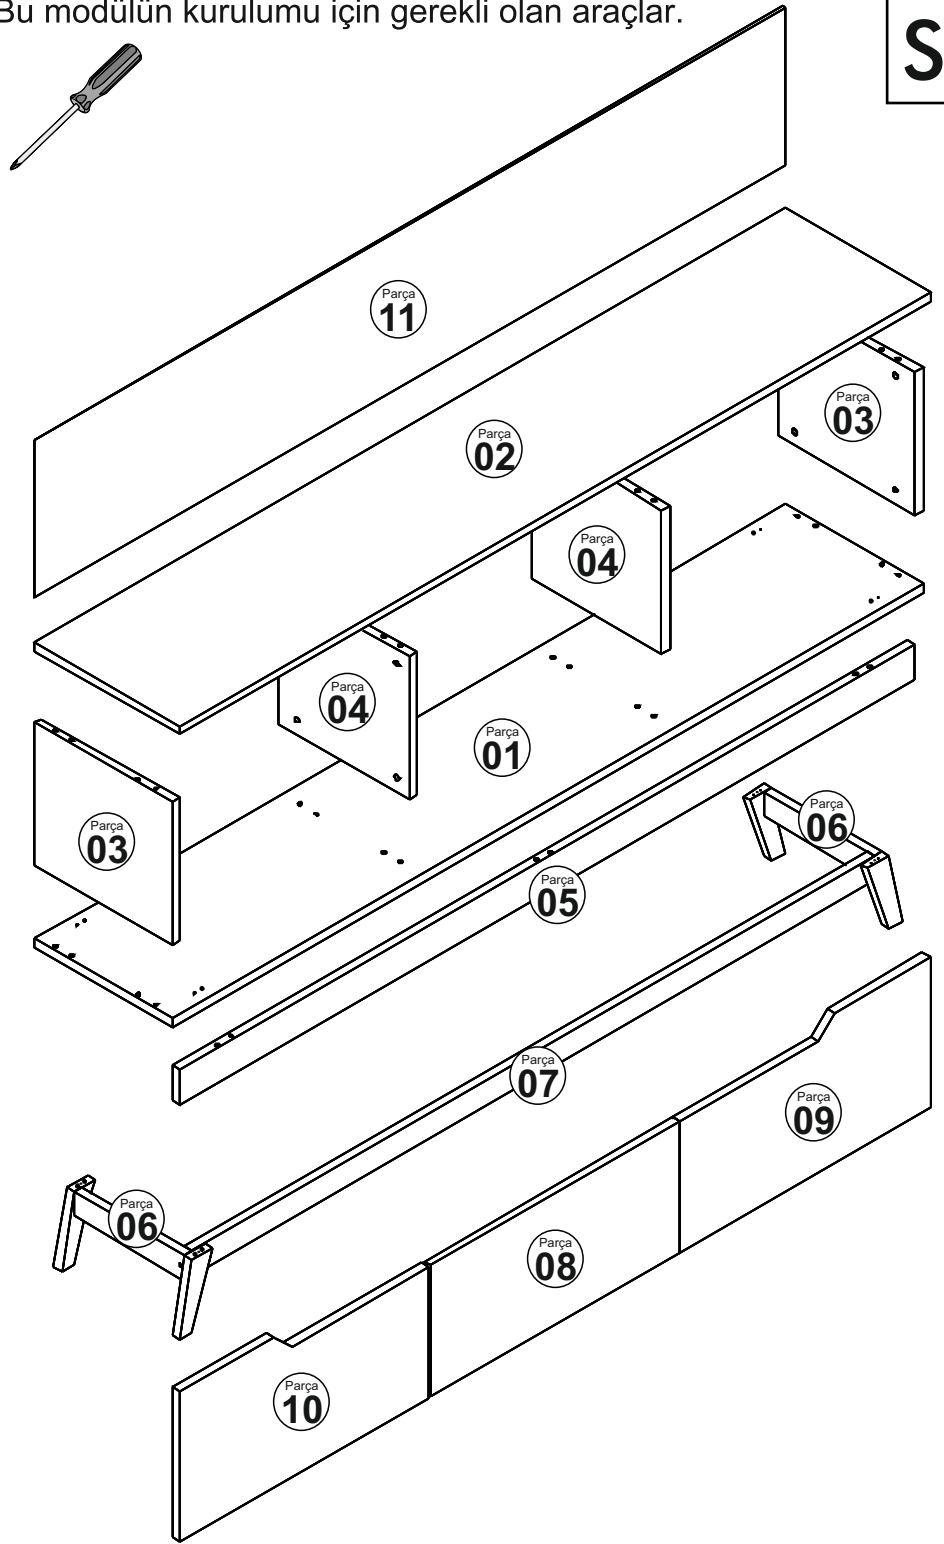

Bu modülün kurulumu için gerekli olan araçlar.

S 1

Aksesuar Listesi

Minifix Gövde	Minifix Mil	Kavela	4*50 Vida
 A01 19x	 A02 19x	 A03 31x	 A09 10x
 A28 12x	 A10 26x	 A12 4x	 A04 19x
 A12 6x	 A13 6x	 A05 10x	 A07 1x

Montaj Parçaları

NO	EN	BOY	KAL.	ADET
1	1800	330	18	1
2	1800	350	18	1
3	297	330	18	2
4	297	310	18	2
5	1760	70	18	1
6	AYAK BAZA			
7	AYAK BAZA			
8	597	272	18	1
9	597	312	18	1
10	597	312	18	1
11	1795	328	3	1

1. İşlem

2. İşlem

3. İşlem

4. İşlem

Montaj Talimatı

Rani - D1 TV Ünitesi

S 3

5. İşlem