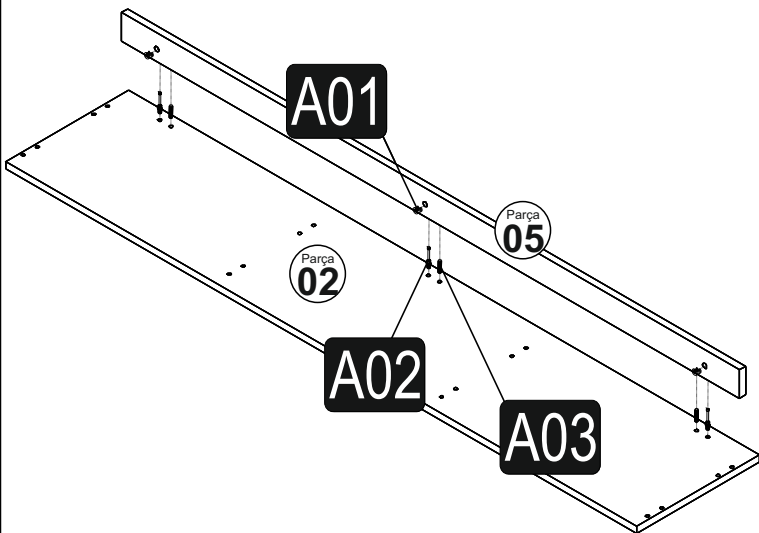

Montaj Parçaları

NO	EN	BOY	KAL.	ADET
1	1800	330	18	1
2	1800	350	18	1
3	297	330	18	2
4	297	310	18	2
5	1760	70	18	1
6	AYAK BAZA			
7	AYAK BAZA			
8	597	272	18	1
9	597	312	18	1
10	597	312	18	1
11	1795	328	3	1

1. İşlem

2. İşlem

3. İşlem

4. İşlem

Montaj Talimatı

Rani - D1 TV Ünitesi

S 3

5. İşlem