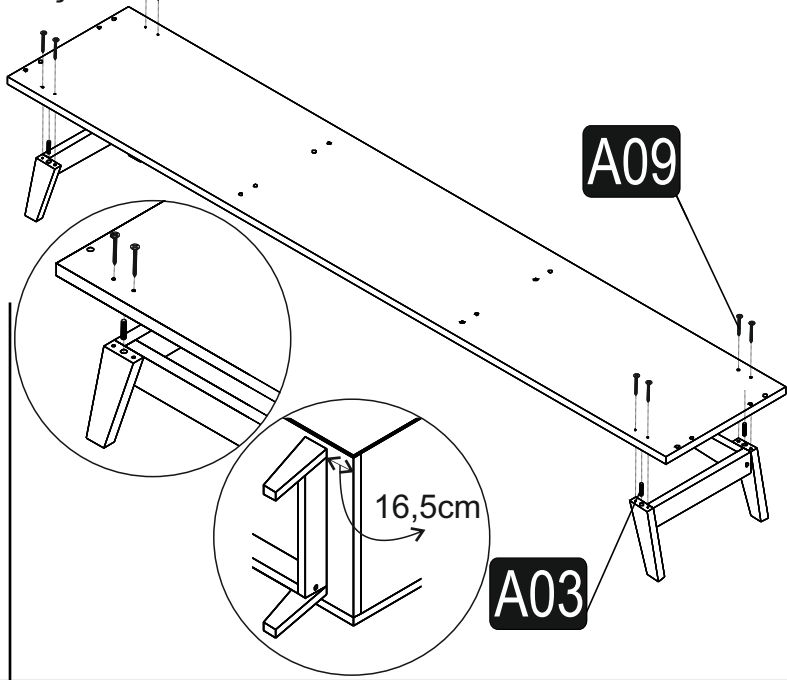

1. İşlem

2. İşlem

3. İşlem

4. İşlem