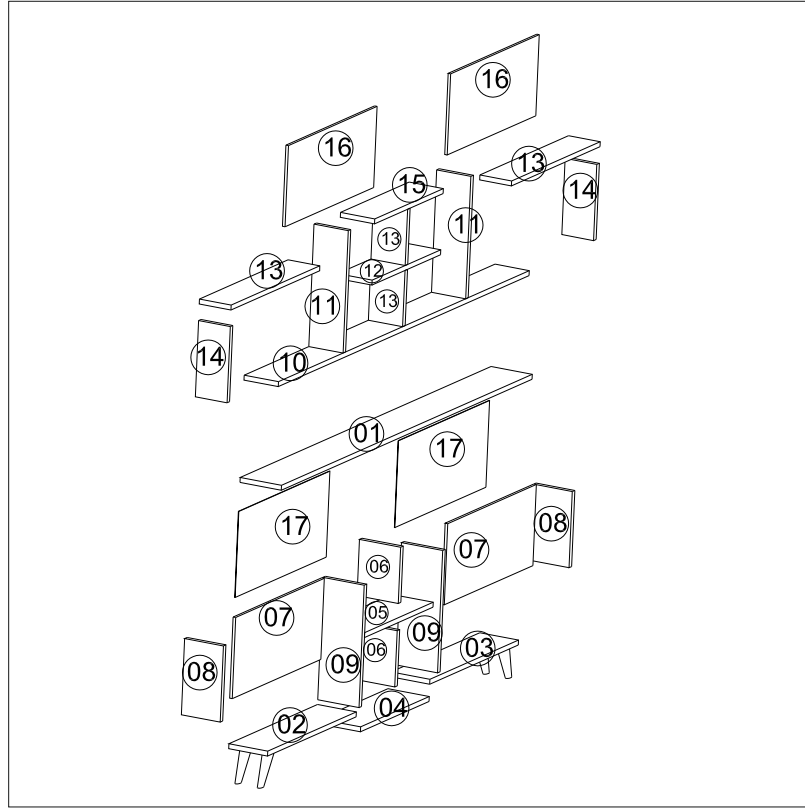

TV SEHPASI MONTAJ

AKSESUAR LİSTESİ / ACCESSORY LIST

Bu modülün kurulumu için gerekli olan araçlar.
The necessary tools (not included)

A10 3,5x18 YHB Vida  48x	A09 4x50 YHB Vida  52x	A03 Kavela  8x	A28 Arkalık Çivisi  40x	A16 Kabin Vidası Tapa  50x
A12 Düz Mentеше  4x	A13 Mentеше Atlığı  4x			