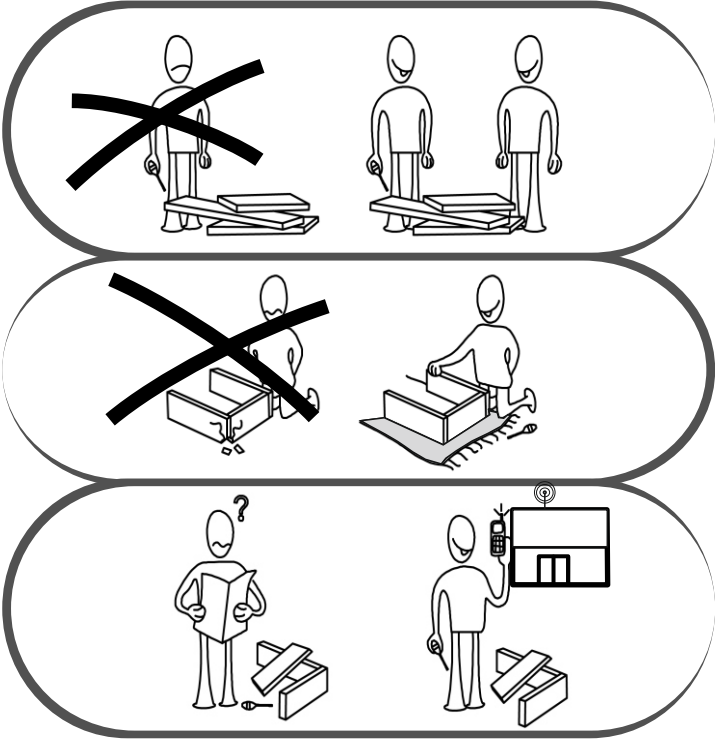

TV SEHPASI MONTAJ

AKSESUAR LİSTESİ / ACCESSORY LIST

Bu modülün kurulumu için gerekli olan araçlar.
The necessary tools (not included)

A10 3,5x18 YHB Vida  48x	A09 4x50 YHB Vida  52x	A03 Kavela  8x	A28 Arkalık Çivisi  40x	A16 Kabin Vidası Tapa  50x
A12 Düz Mentеше  4x	A13 Mentеше Atlığı  4x			