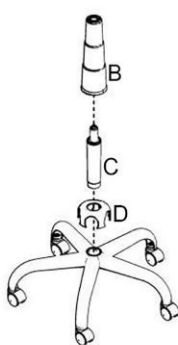

(D) *SADECE METAL AYAKLARDA