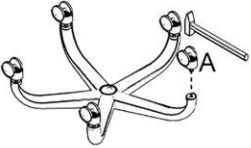

seduna

EVO XWORK ÇALIŞMA KOLTUĞU

KURULUM VE KULLANIM TALİMATLARI / Aksesuar ve renkler satın alınan modele göre farklılık gösterebilir

ÜRETİCİ : SEDUNA MOB. LTD. ŞTİ.	MODEL: EVO XWORK	GARANTİ SÜRESİ: 24 AY
MARKA: SEDUNA	CİNSİ: MOBİLYA	TAH. KULLANIM ÖMRÜ: 60 AY
MENŞEİ: TÜRKİYE	TÜR: ÇALIŞMA KOLTUĞU	ORT. TAŞIMA KAPASİTESİ: 70 KG