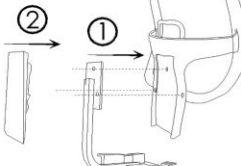

(D) *SADECE METAL AYAKLARDA