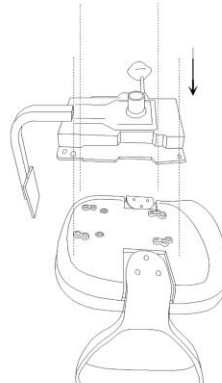

(D) *SADECE METAL AYAKLARDA