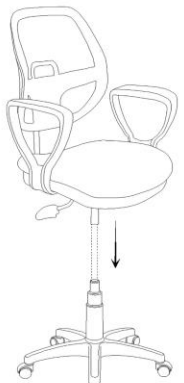

(D) *SADECE METAL AYAKLARDA