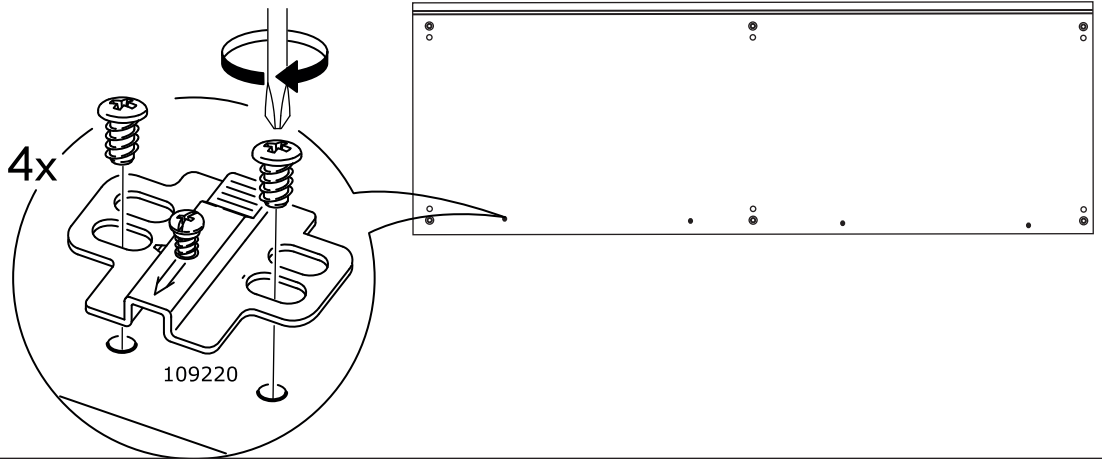

2

3

4

Altık ve Menteşe Montajı

Menteşe altlığını vidalayınız. 1

Menteşe gövdesini Tastaan vidalayınız. 2

Star menteşe gövdesini altlık kanalına geçiriniz. 3

Sabitleme vidasını sıkarak montajı tamamlayınız. 4