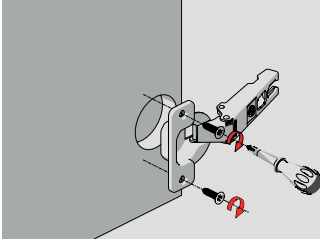

2

3

4

Altık ve Menteşe Montajı

Menteşe altlığını vidalayınız. 1

Menteşe gövdesini Tastaan vidalayınız. 2

Star menteşe gövdesini altlık kanalına geçiriniz. 3

Sabitleme vidasını sıkarak montajı tamamlayınız. 4