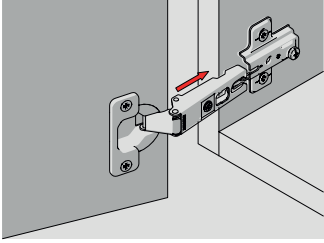

2

3

4

Altık ve Menteşe Montajı

Menteşe altlığını vidalayınız. 1

Menteşe gövdesini Tastaan vidalayınız. 2

Star menteşe gövdesini altlık kanalına geçiriniz. 3

Sabitleme vidasını sıkarak montajı tamamlayınız. 4