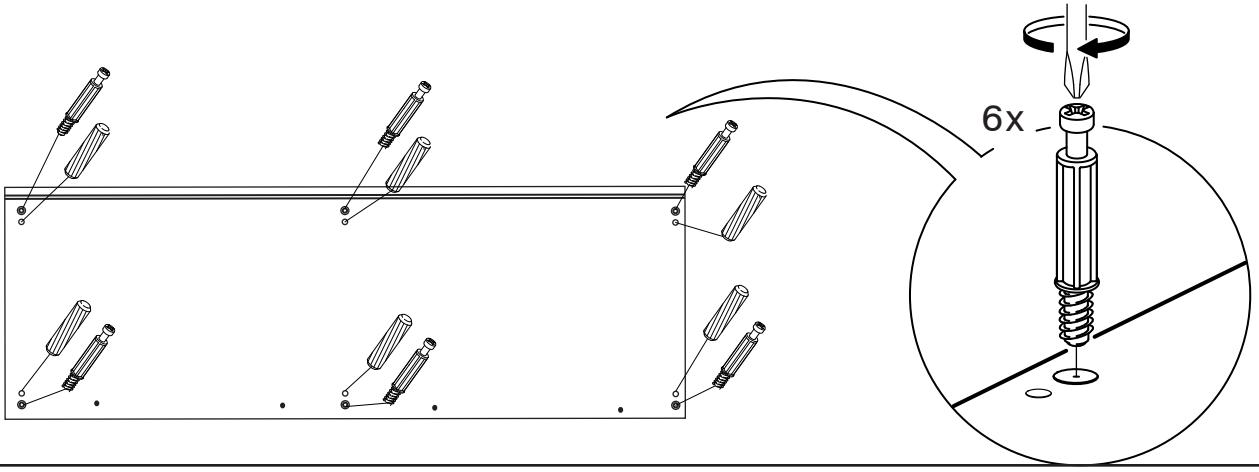

2

3

4

Altık ve Menteşe Montajı

Menteşe altlığını vidalayınız. 1

Menteşe gövdesini Tastaan vidalayınız. 2

Star menteşe gövdesini altlık kanalına geçiriniz. 3

Sabitleme vidasını sıkarak montajı tamamlayınız. 4