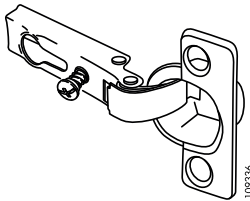

LOTUS TV

Montesehpa.net

Produced In Turkey

4x

4x

12x

12x

12x

16x

1x

2x

2x

2x

1x

4x