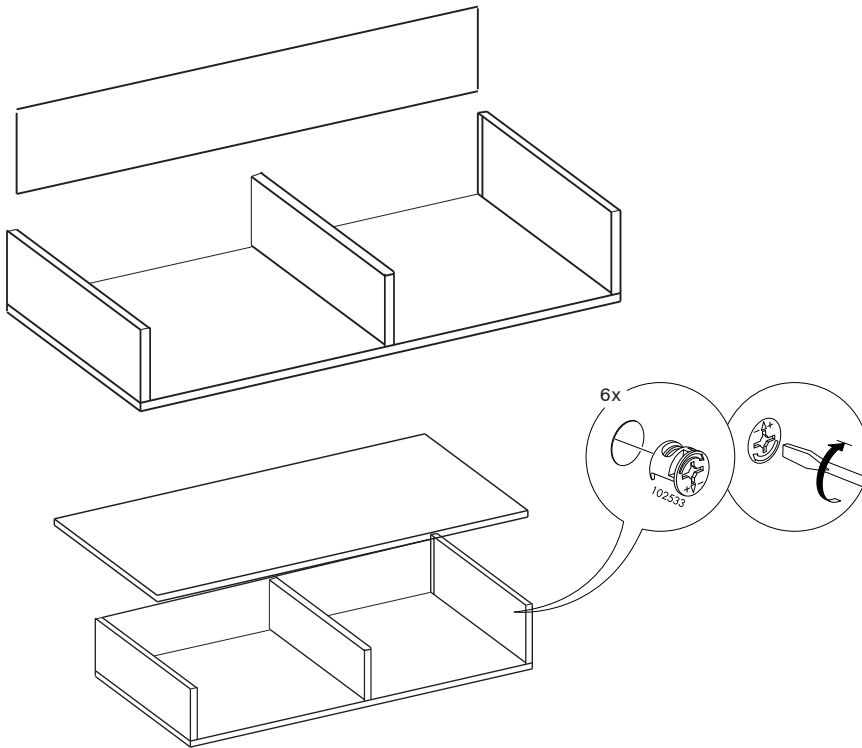

16x

1x

2x

2x

2x

1x

4x

1

2

3

4

Altık ve Menteşe Montajı

Menteşe altlığını vidalayınız. 1

Menteşe gövdesini Tastaan vidalayınız. 2

Star menteşe gövdesini altlık kanalına geçiriniz. 3

Sabitleme vidasını sıkarak montajı tamamlayınız. 4