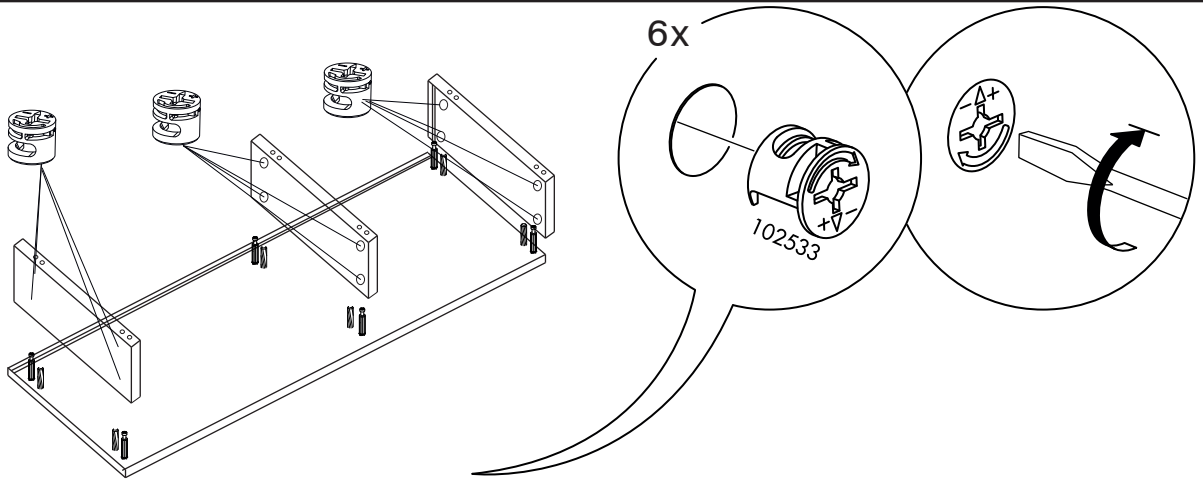

2

3

4

Altık ve Menteşe Montajı

Menteşe altlığını vidalayınız. 1

Menteşe gövdesini Tastaan vidalayınız. 2

Star menteşe gövdesini altlık kanalına geçiriniz. 3

Sabitleme vidasını sıkarak montajı tamamlayınız. 4