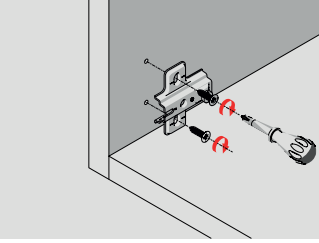

2

3

4

Altık ve Menteşe Montajı

Menteşe altlığını vidalayınız. 1

Menteşe gövdesini Tastaan vidalayınız. 2

Star menteşe gövdesini altlık kanalına geçiriniz. 3

Sabitleme vidasını sıkarak montajı tamamlayınız. 4