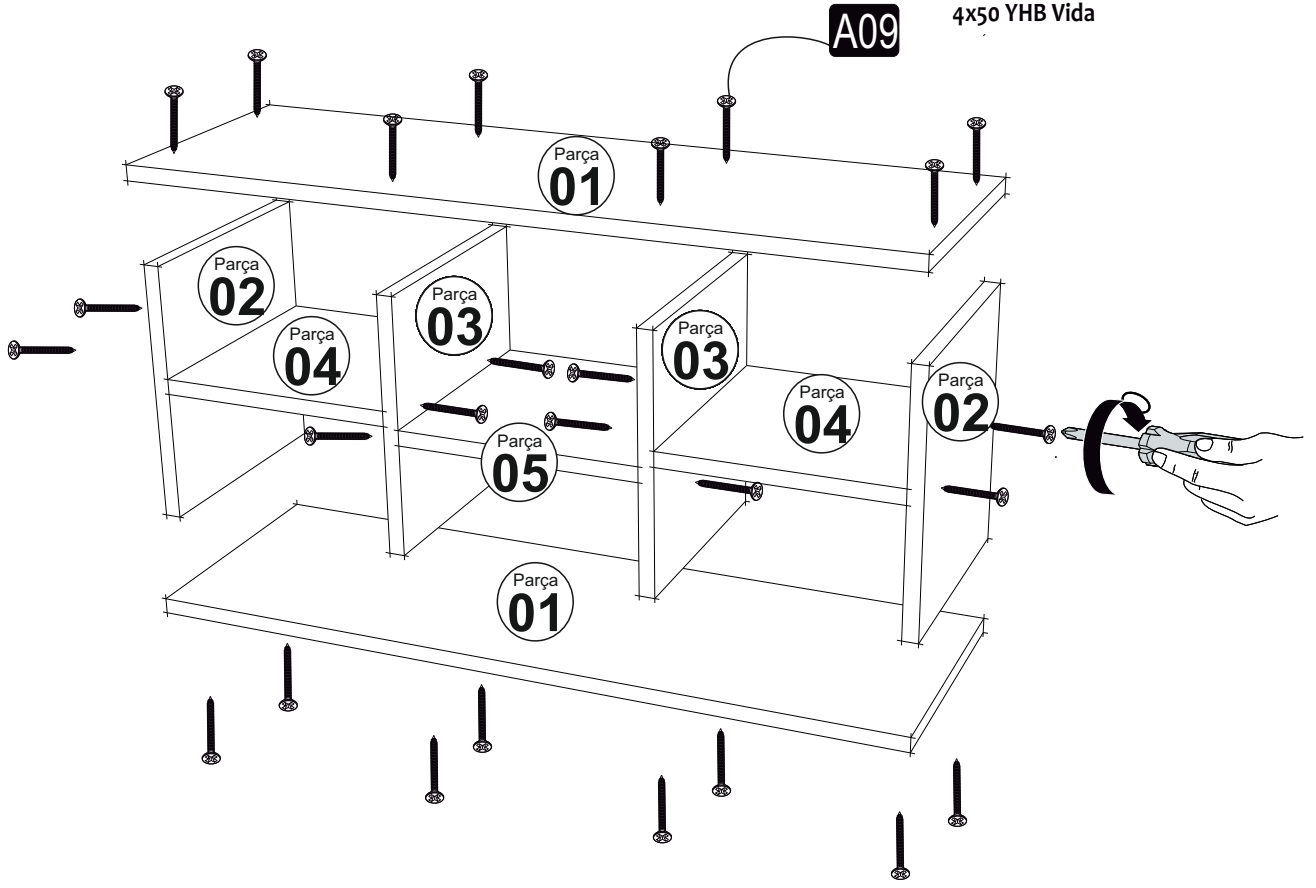

MONTAJKILAVUZU /ASSEMBLYMANUEL