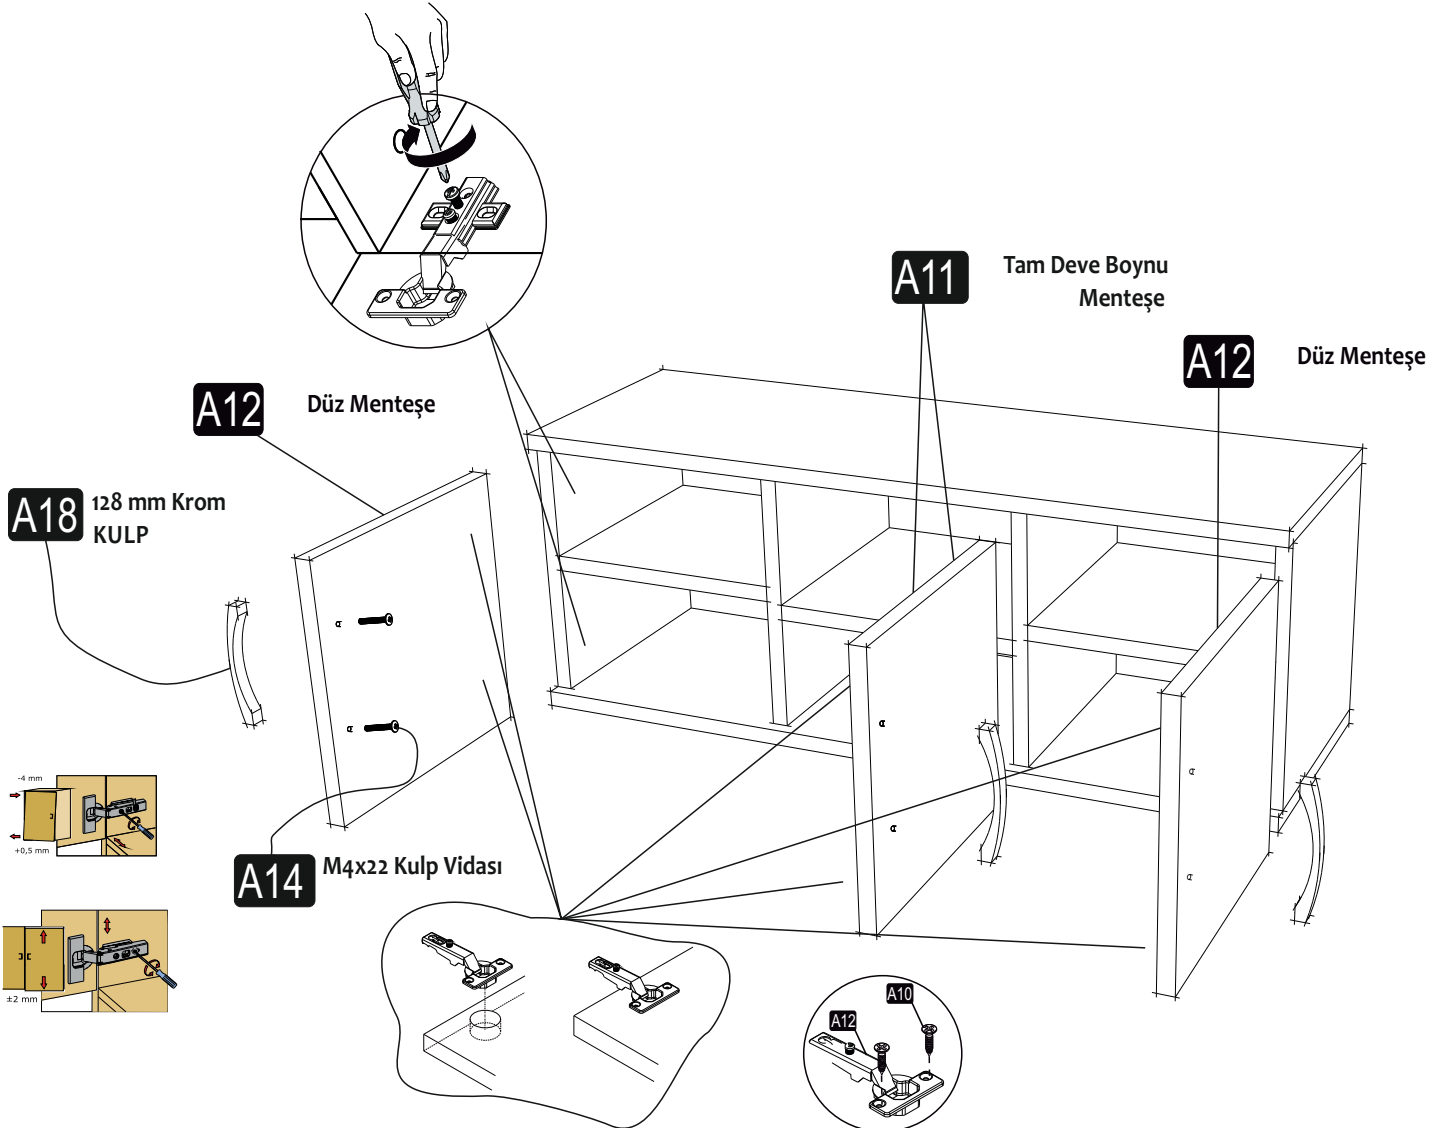

MONTAJKILAVUZU /ASSEMBLYMANUEL