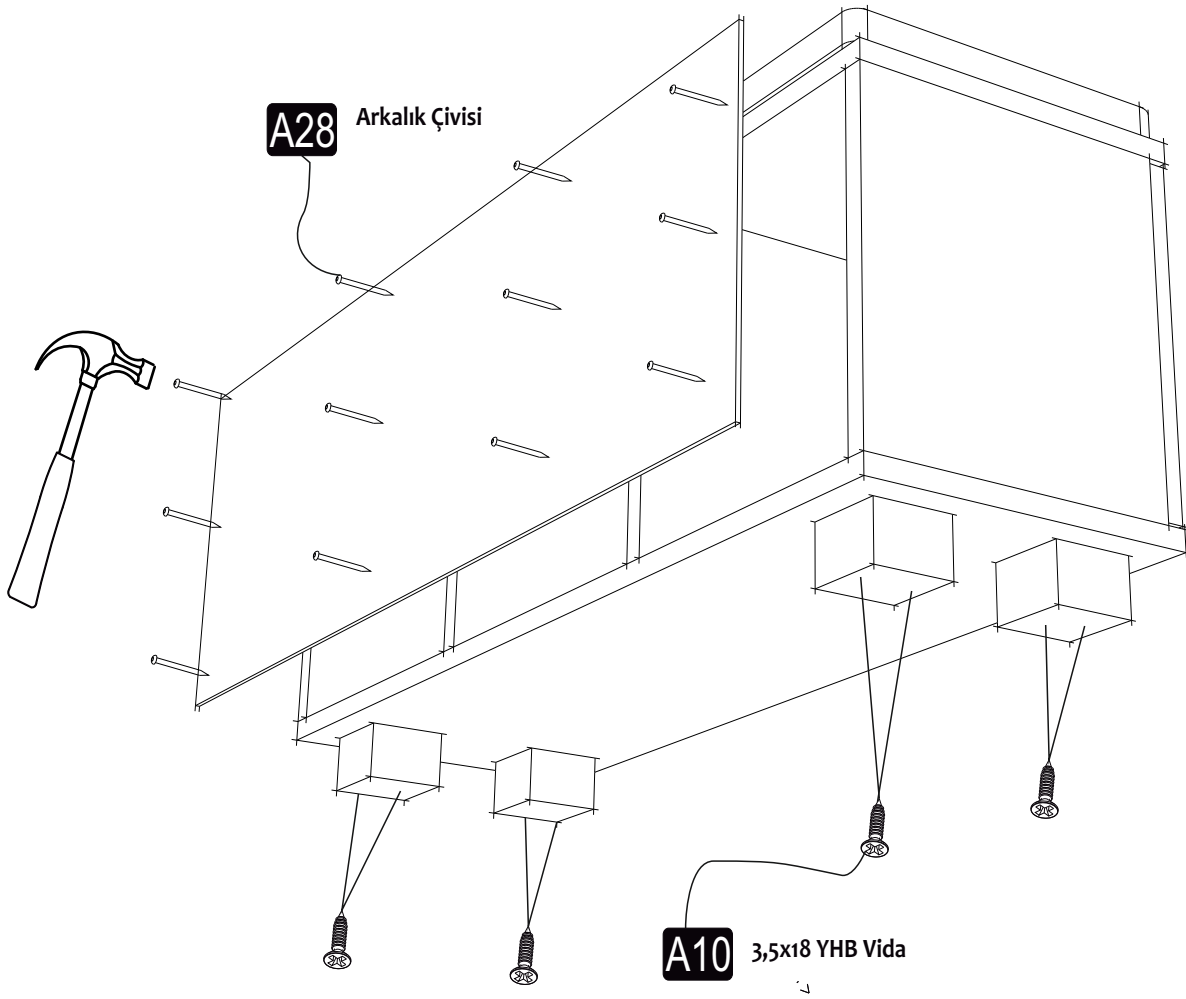

*D?ğer ürünler?m?z? gördünüz mü?
Have you seen our other products ?*