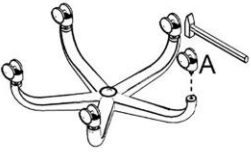

seduna

EVO XWORK ÇALIŞMA KOLTUĞU

KURULUM VE KULLANIM TALİMATLARI / Aksesuar ve renkler satın alınan modele göre farklılık gösterebilir

ÜRETİCİ : SEDUNA MOB. LTD. ŞTİ.	MODEL: EVO XWORK	GARANTİ SÜRESİ: 24 AY
MARKA: SEDUNA	CİNSİ: MOBİLYA	TAH. KULLANIM ÖMRÜ: 60 AY
MENŞEİ: TÜRKİYE	TÜR: ÇALIŞMA KOLTUĞU	ORT. TAŞIMA KAPASİTESİ: 70 KG