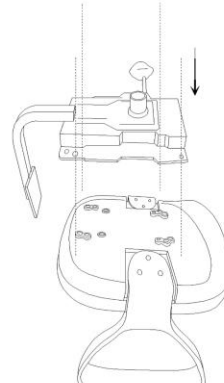

(D) *SADECE METAL AYAKLARDA