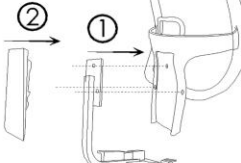

(D) *SADECE METAL AYAKLARDA