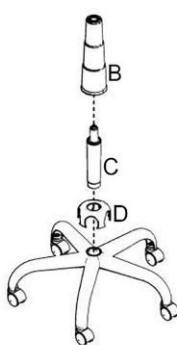

(D) *SADECE METAL AYAKLARDA