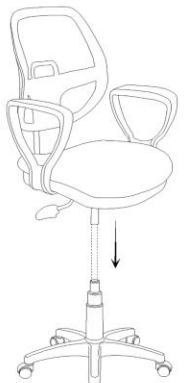

(D) *SADECE METAL AYAKLARDA