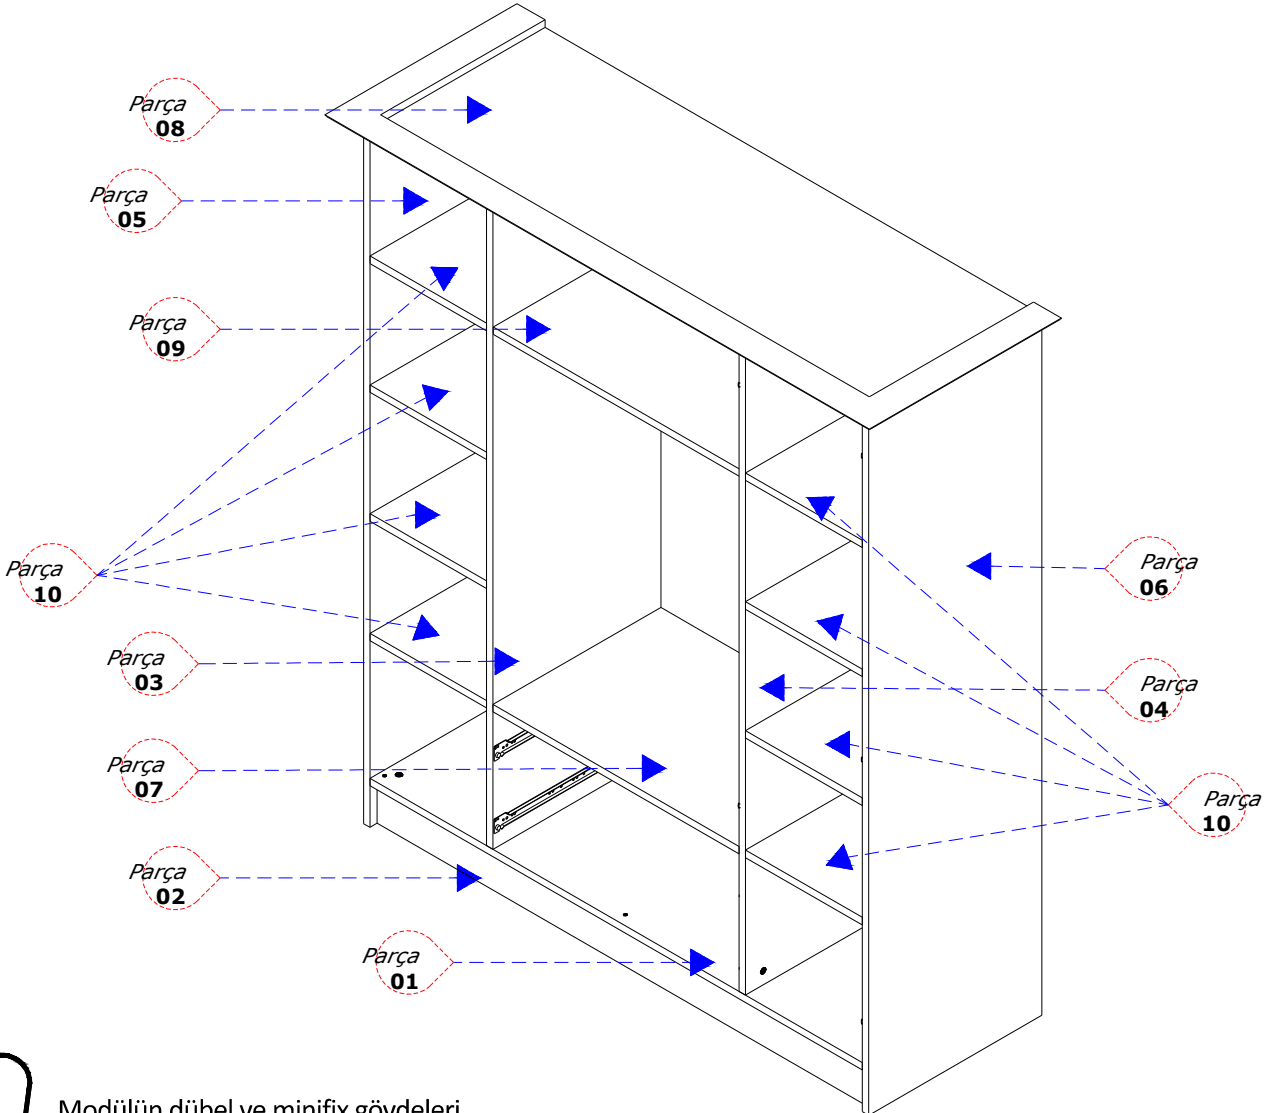

Ürünün montajını en az 2 kişi yapmalıdır.

Parça Numaralandırması

Modülün dübel ve minifix gövdeleri montaj kolaylığı için parça üzerlerinde yer almaktadır.

Not:

01 numaralı parçaya
02 numaralı parçaları şekilde
gösterildiği gibi **A02** aksesuarı ile
montajlayınız.