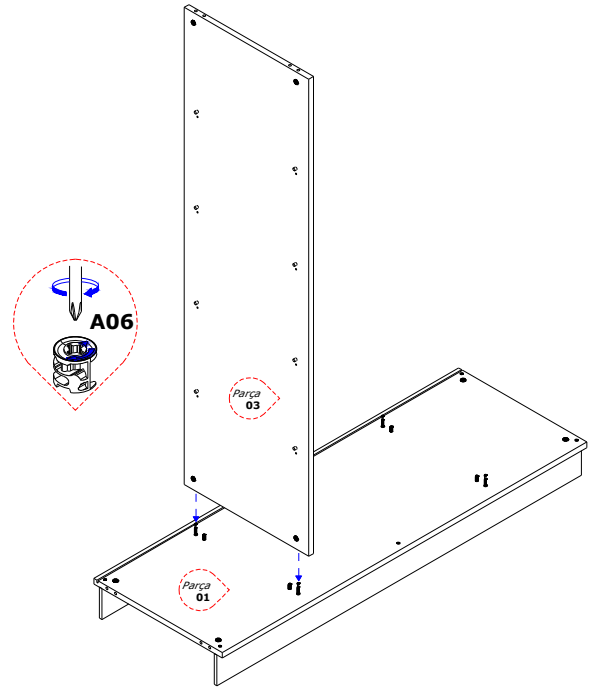

Ürünün montajını en az 2 kişi yapmalıdır.

Parça Numaralandırması

Modülün dübel ve minifix gövdeleri montaj kolaylığı için parça üzerlerinde yer almaktadır.

Not:

01 numaralı parçaya
02 numaralı parçaları şekilde
gösterildiği gibi **A02** aksesuarı ile
montajlayınız.