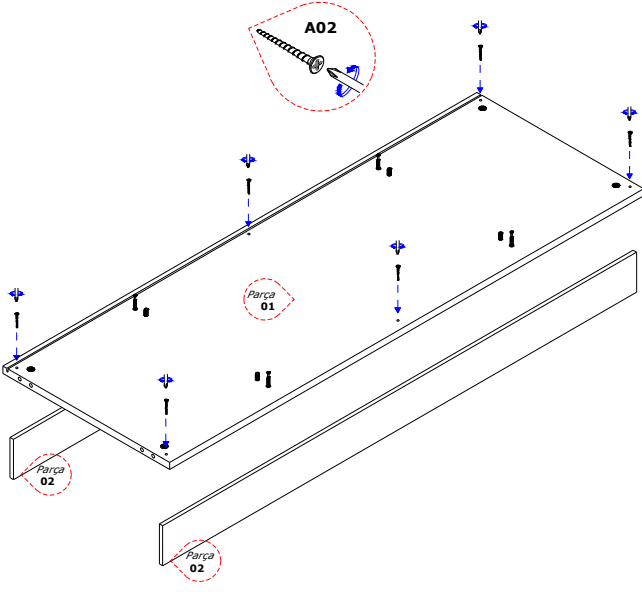

Aksesuar Listesi

A01 56 Adet 3,5x18 Vida	A02 6 Adet Baza Montajı İçin 3,5x50 Vida	A03 2 Adet Çekmece Rayı
A04 28 Adet Kavela	A05 28 Adet Minifix Mili	A07 6 Adet Tavuk Montajı İçin 3,5x30 Vida
A08 22 Adet Raf Pimi	A09 6 Adet Düz Mentеше	A12 4 Adet Deve Mentеше
A11 12 Adet Ayna Pimi		

Ürünün montajını en az 2 kişi yapmalıdır.

Parça Numaralandırması

Modülün dübel ve minifix gövdeleri montaj kolaylığı için parça üzerlerinde yer almaktadır.

Not:

01 numaralı parçaya
02 numaralı parçaları şekilde
gösterildiği gibi **A02** aksesuarı ile
montajlayınız.