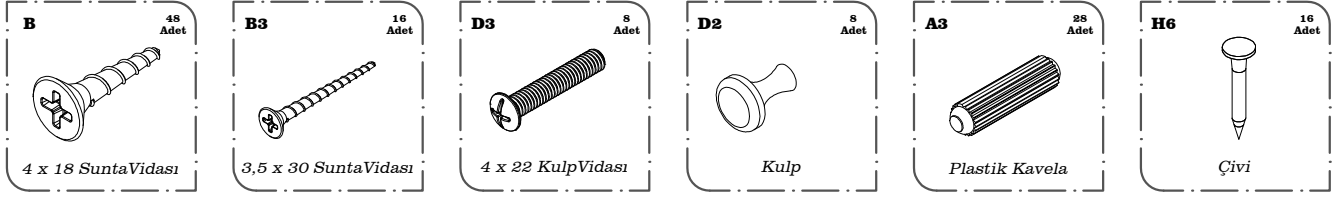

Aksesuar Listesi