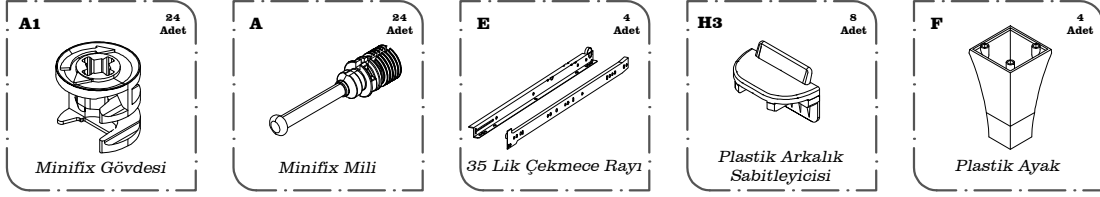

Aksesuar Listesi