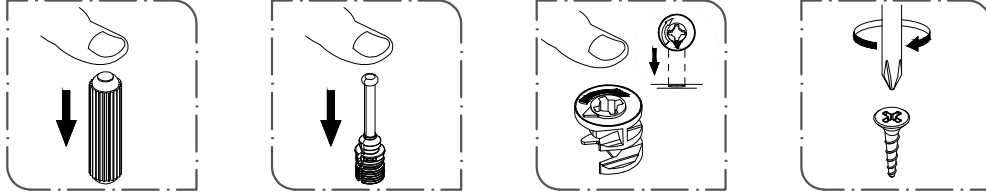

4 ÇEKMECELİ ŞİFONYER

MONTAJ VE KULLANIM KILAVUZU

Kargo teslimat sonrası ürününüzün hasarlı olması durumunda veya kurulum aşamasında sorun yaşamanız halinde lütfen bizimle iletişime geçiniz.

Whatsapp
0533 509 36 46
Müşteri Hizmetleri
0332 501 06 16

Aksesuar Listesi

Parça Numaralandırması

Adım - 01

Adım - 02

Sayfa - 02

Adım - 03

Adım - 04

Sayfa - 03