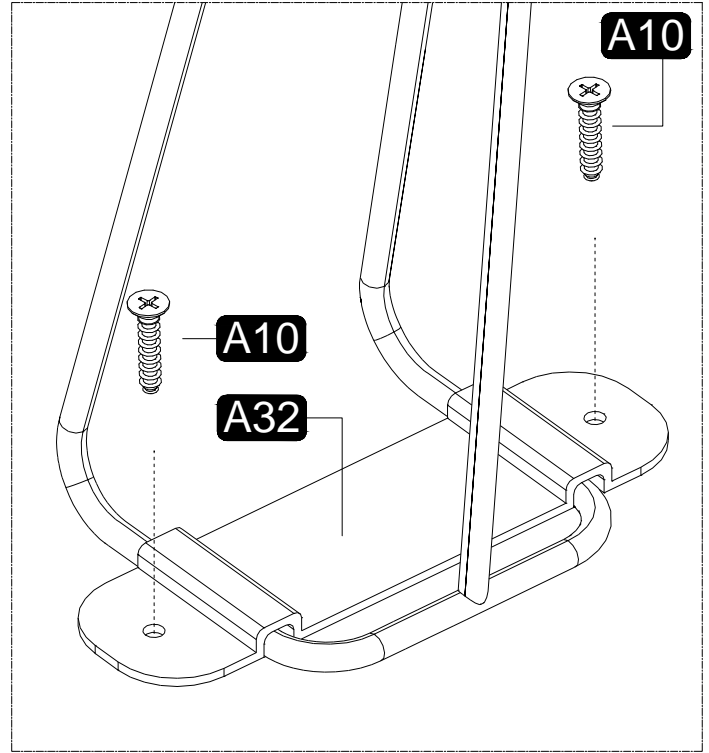

### 3 ADET SEHPA MONTAJI YAPILACAK

Ayak Yükseklik : 58  
Ayak Yükseklik : 55  
Ayak Yükseklik : 52

Bu modül iki kişi tarafından kurulmalıdır.