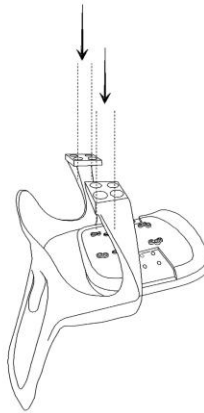

Ürün kurulumunu aşağıdaki şemaya göre yapınız. Destek talebiniz olursa 0850 888 1 805 Whatsapp hattımıza başvurun.

5X

1X

1X

1X

1X

1X

Kurulum videosu için QR kodu kameraya okutun

B parçası sadece plastik ayaklarda bulunur.  
D parçası sadece metal ayaklarda bulunur.

Vidalar parçaların üzerindedir

1. Tüm vidalar parçaların üzerindedir önce yerinden sökün.
2. Kol alt bağlantılarını oturak bağlantı yerleri ile eşleştirin ardından montajlayın. Bu esnada kolları biraz esnetmeniz gerekir
3. Oturak parçasına topuz ön tarafta kalacak şekilde mekanizmayı vidalayın ve montajı tamamlayın
4. Ayar topuzundan yaslanma sertliği ayarını yapabilirsiniz.