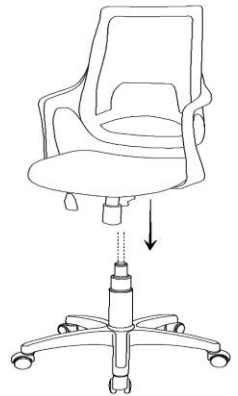

B parçası sadece plastik ayaklarda bulunur.  
D parçası sadece metal ayaklarda bulunur.

Vidalar parçaların üzerindedir

1. Tüm vidalar parçaların üzerindedir önce yerinden sökün.
2. Kol alt bağlantılarını oturak bağlantı yerleri ile eşleştirin ardından montajlayın. Bu esnada kolları biraz esnetmeniz gerekir
3. Oturak parçasına topuz ön tarafta kalacak şekilde mekanizmayı vidalayın ve montajı tamamlayın
4. Ayar topuzundan yaslanma sertliği ayarını yapabilirsiniz.