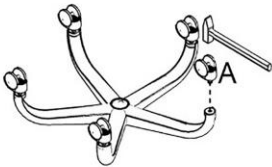

B parçası sadece plastik ayaklarda bulunur.  
D parçası sadece metal ayaklarda bulunur.

Vidalar parçaların üzerindedir

1. Tüm vidalar parçaların üzerindedir önce yerinden sökün.
2. Kol alt bağlantılarını oturak bağlantı yerleri ile eşleştirin ardından montajlayın. Bu esnada kolları biraz esnetmeniz gerekir
3. Oturak parçasına topuz ön tarafta kalacak şekilde mekanizmayı vidalayın ve montajı tamamlayın
4. Ayar topuzundan yaslanma sertliği ayarını yapabilirsiniz.