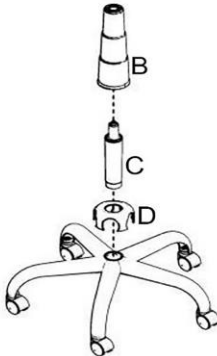

B parçası sadece plastik ayaklarda bulunur.  
D parçası sadece metal ayaklarda bulunur.

Vidalar parçaların üzerindedir

1. Tüm vidalar parçaların üzerindedir önce yerinden sökün.
2. Kol alt bağlantılarını oturak bağlantı yerleri ile eşleştirin ardından montajlayın. Bu esnada kolları biraz esnetmeniz gerekir
3. Oturak parçasına topuz ön tarafta kalacak şekilde mekanizmayı vidalayın ve montajı tamamlayın
4. Ayar topuzundan yaslanma sertliği ayarını yapabilirsiniz.