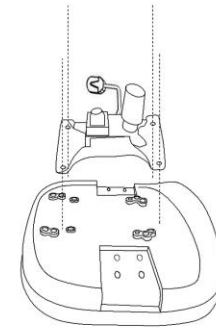

B parçası sadece plastik ayaklarda bulunur.  
D parçası sadece metal ayaklarda bulunur.

Vidalar parçaların üzerindedir

1. Tüm vidalar parçaların üzerindedir önce yerinden sökün.
2. Kol alt bağlantılarını oturak bağlantı yerleri ile eşleştirin ardından montajlayın. Bu esnada kolları biraz esnetmeniz gerekir
3. Oturak parçasına topuz ön tarafta kalacak şekilde mekanizmayı vidalayın ve montajı tamamlayın
4. Ayar topuzundan yaslanma sertliği ayarını yapabilirsiniz.