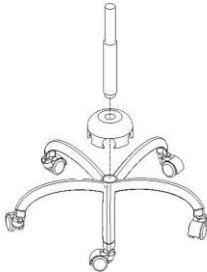

Ürün kurulumunu aşağıdaki şemaya göre yapınız. Destek talebiniz olursa 0850 888 1 805 Whatsapp hattımıza başvurun.

5X

1X

1X

2X R/L

15X vidalar parçaların üzerindedir

1X

1X

Kurulum videosu için  
QR kodu kameraya okutun

1. Tekerlekleri yıldız ayağa takın
2. Önce krom ayak kapağını sonra amortisörü yıldız ayağa yerleştirin
3. Kolları (R) sağ (L) sol olacak şekilde vidalayın ve iyice sıkıştırın
- 4.1. Mekanizmayı topuz önde olacak şekilde vidalayın ve sonra iyice sıkıştırın
- 4.2. Ayar topuzundan yaslanma sertliği ayarını yapabilirsiniz.