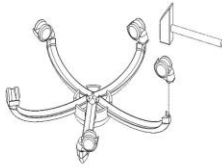

Ürün kurulumunu aşağıdaki şemaya göre yapınız. Destek talebiniz olursa 0850 888 1 805 Whatsapp hattımıza başvurun.

5X

1X

1X

2X R/L

15X vidalar parçaların üzerindedir

1X

1X

Kurulum videosu için  
QR kodu kameraya okutun

1. Tekerlekleri yıldız ayağa takın
2. Önce krom ayak kapağını sonra amortisörü yıldız ayağa yerleştirin
3. Kolları (R) sağ (L) sol olacak şekilde vidalayın ve iyice sıkıştırın
- 4.1. Mekanizmayı topuz önde olacak şekilde vidalayın ve sonra iyice sıkıştırın
- 4.2. Ayar topuzundan yaslanma sertliği ayarını yapabilirsiniz.