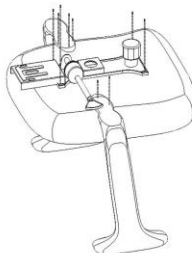

Kurulum videosu için  
QR kodu kameraya okutun

1. Tekerlekleri yıldız ayağa takın
2. Önce krom ayak kapağını sonra amortisörü yıldız ayağa yerleştirin
3. Kolları (R) sağ (L) sol olacak şekilde vidalayın ve iyice sıkıştırın
- 4.1. Mekanizmayı topuz önde olacak şekilde vidalayın ve sonra iyice sıkıştırın
- 4.2. Ayar topuzundan yaslanma sertliği ayarını yapabilirsiniz.