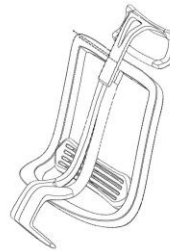

1. Tekerlekleri yıldız ayağa takın
2. Önce krom ayak kapağını sonra amortisörü yıldız ayağa yerleştirin
3. Kolları (R) sağ (L) sol olacak şekilde vidalayın ve iyice sıkıştırın
- 4.1. Mekanizmayı topuz önde olacak şekilde vidalayın ve sonra iyice sıkıştırın
- 4.2. Ayar topuzundan yaslanma sertliği ayarını yapabilirsiniz.

5. Sirt arkasındaki deliklere başlığı fazla sıkıştırmadan 2 vida ile montajlayın
6. Sırtı mekanizma yuvasına yerleştirerek 3 adet kalın vidalar ile vidalayın ve iyice sıkıştırın
7. Monte edilen koltuğu yıldız ayağa takılan amortisörün üzerine yerleştirin, koltuğa otururken iki-üç defa yukarı aşağı mekanizmayı çalıştırın