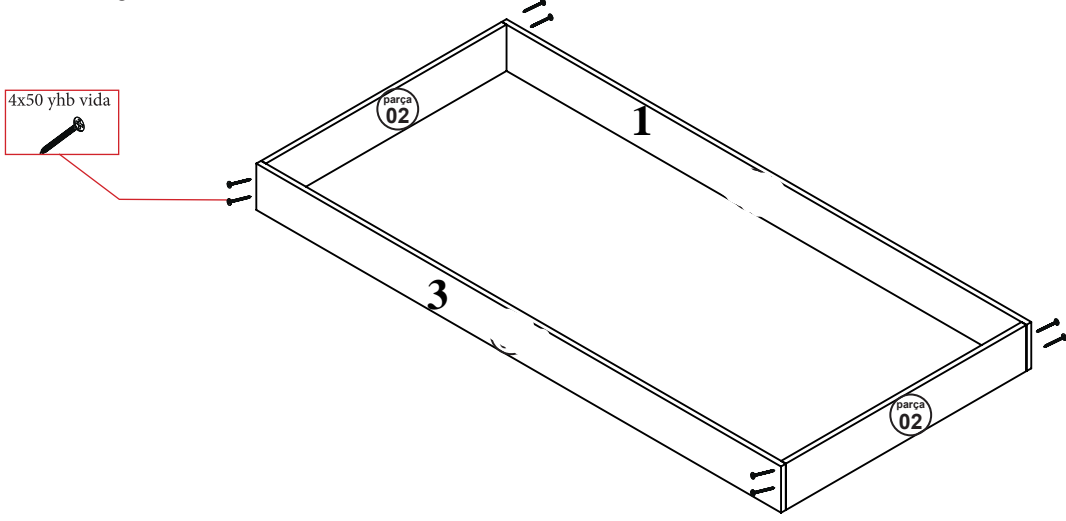

MONTAJ KILAVUZU / ASSEMBLY MANUEL

1. Adım