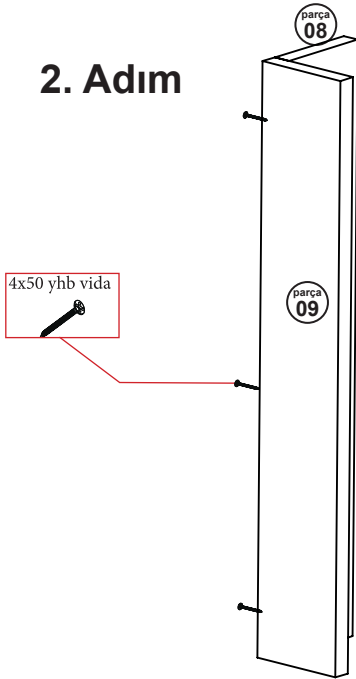

MONTAJ KILAVUZU / ASSEMBLY MANUEL

1. Adım

2. Adım

3. Adım

DİKKAT

ÜRÜNÜ MUTLAKA İKİ KİŞİ MONTE EDİNİZ.