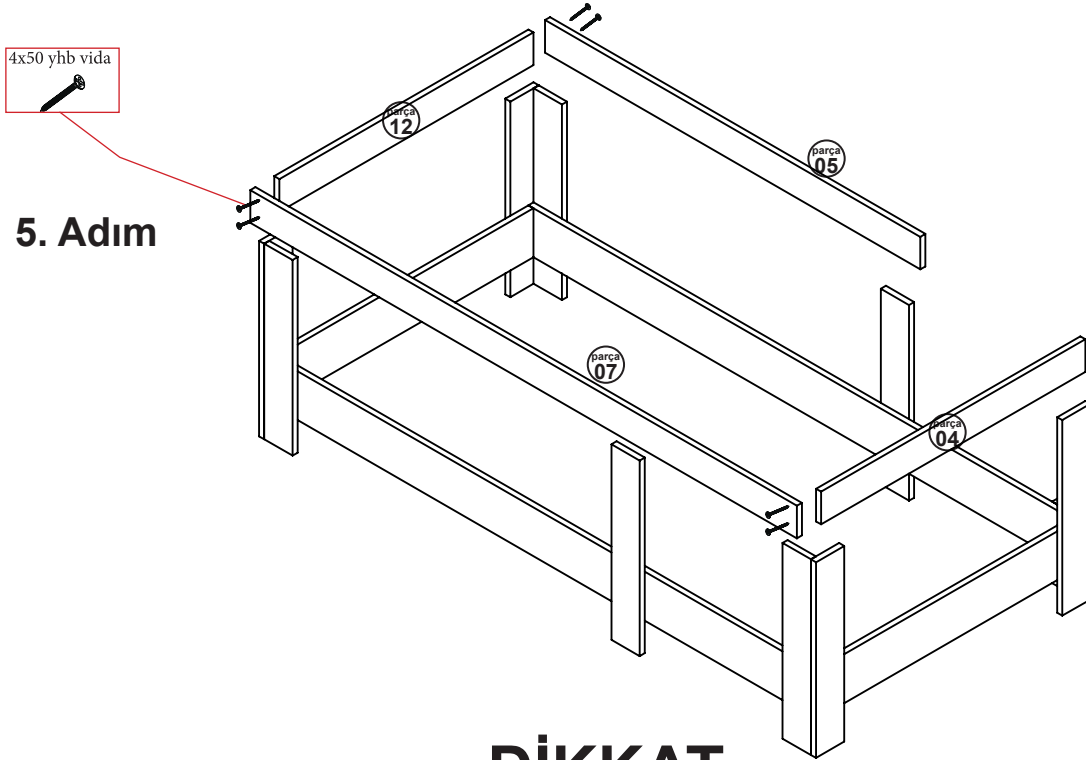

5. Adım

DİKKAT

ÜRÜNÜ MUTLAKA İKİ KİŞİ MONTE EDİNİZ.