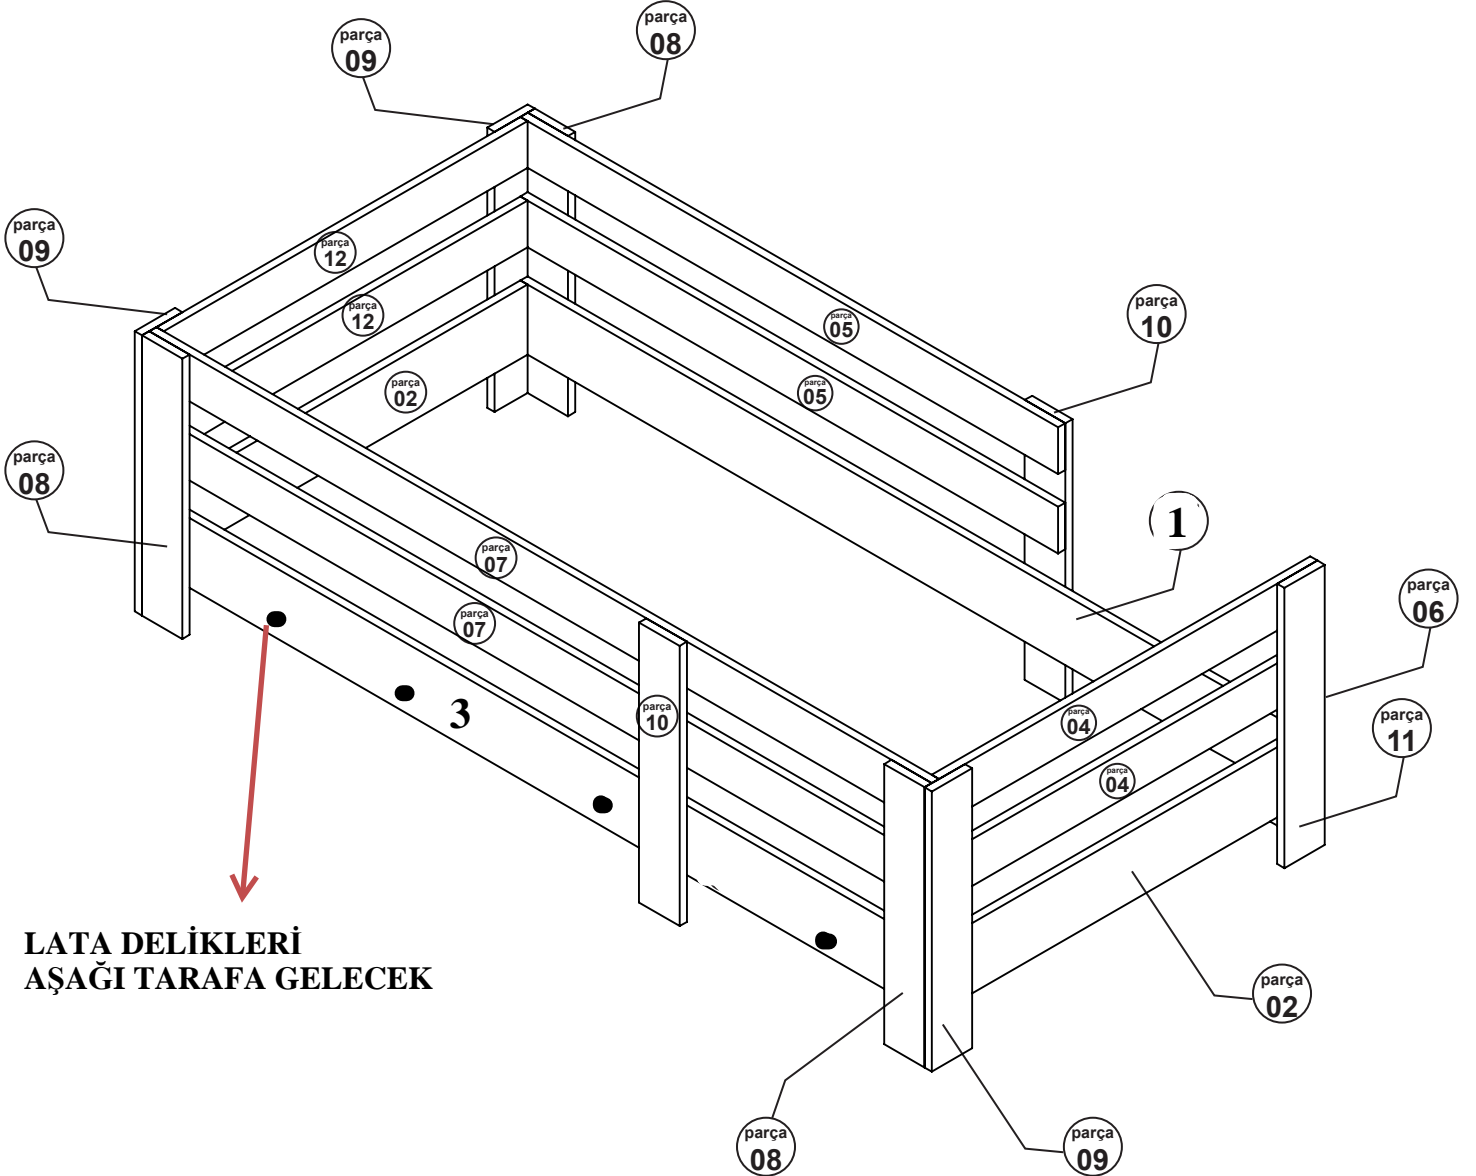

Nevramo Mobilya

Bu modül iki kişi tarafından kurulmalıdır.
This unit should be assembled by two persons.

AKSESUAR LİSTESİ / ACCESSORY LIST

Bu modülün kurulumu için gerekli olan araçlar.
The necessary tools (not included)

R01 Montebent Vidası  x48	R02 4X50 YHB Vida  x50	R03 Tapa Beyaz: 12 Gri: 0 	Model: Lotus parça adedi: 31
--	---	--	--

PARÇA KODLAMA / GENERAL VIEW

**LATA DELİKLERİ
AŞAĞI TARAFTA GELECEK**

Kurulumda dikkat edilecek hususlar ve öneriler:

- 1- Ürün muhakkak iki kişi tarafından kurulmalıdır.
- 2- Ürünü kurmadan önce parça sayılarını kontrol ediniz. Eksik parça olursa 0544 470 17 17 numaralı telefonla iletişime geçiniz.
- 3- Ürünleri üzerindeki parça numaralarına göre odanın bir köşesine ayırınız.
- 4- Monte yapar iken kurulum adımlarına dikkat ediniz.
- 5- Köşe dikmelerini ilgili köşeye koyarak şekle uygun yönlerde vidalayınız.
- 6- Lata deliklerinin aşağı tarafa gelmesini dikkat ediniz.