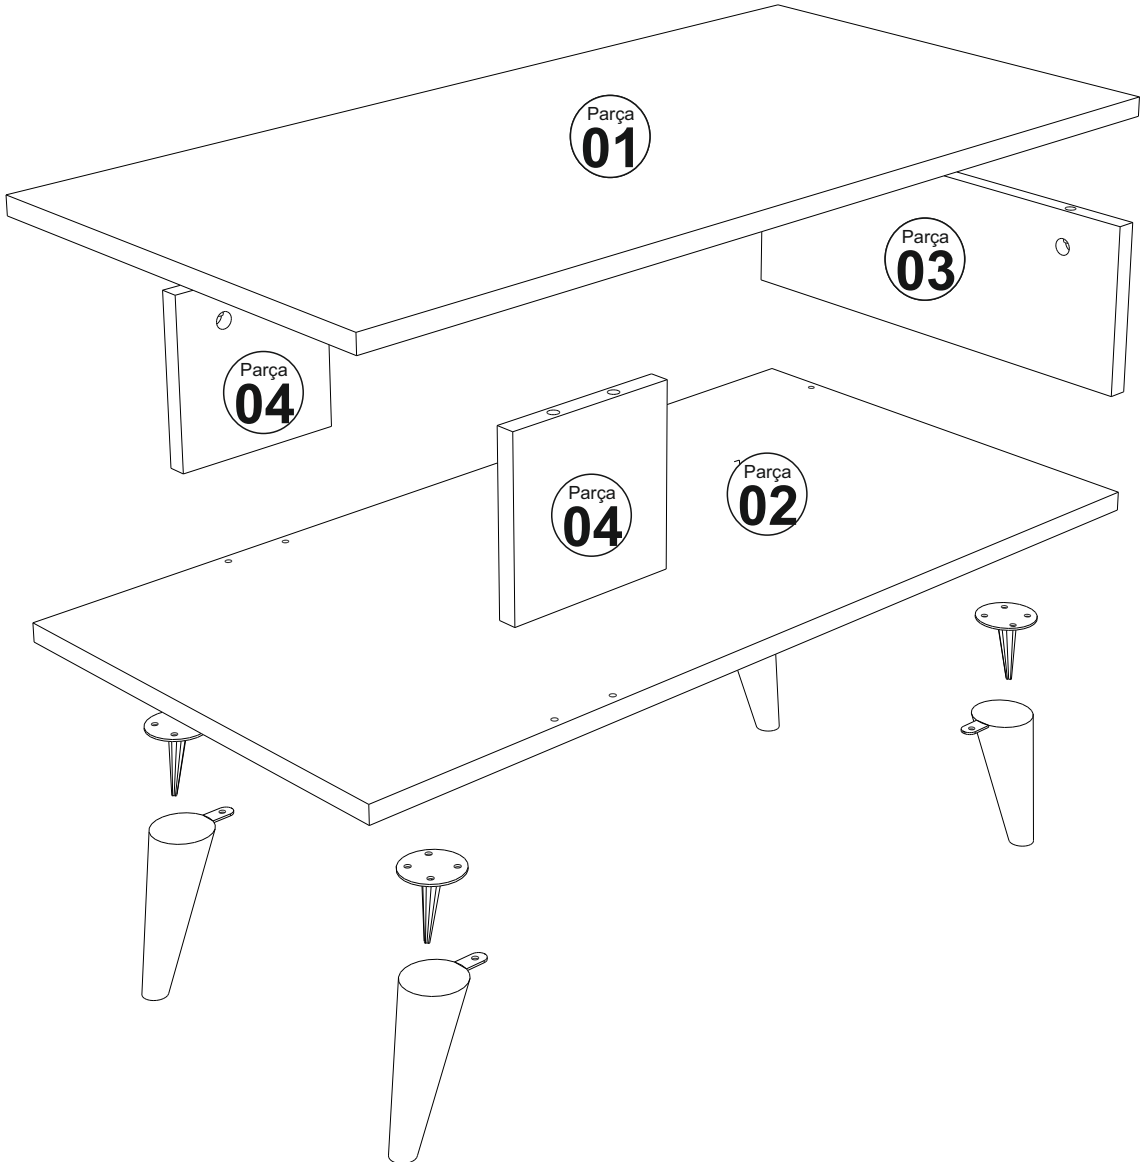

DAMLA ORTA SEHPA

MONTAJVEKULLANIMKLAVUZU

Bu modül iki kişi tarafından kurulmalıdır.
This unit should be assembled by two persons.

AKSESUAR LİSTESİ/ ACCESSORY LIST

Bu modülün kurulumu için gerekli olan araçlar.

A10 3,5x18 YHB Vida  20x	A09 4x50 YHB Vida  6x	A16 Kabin VidasıTapa  6x	A01 Minifix Gövde  6x	A02 Minifix Mil  6x
A38 Konik Plastik Ayak (Beyaz)  4x	A04 Minifix Tapa  6x			

PARÇA KODLAMA / GENERAL VIEW