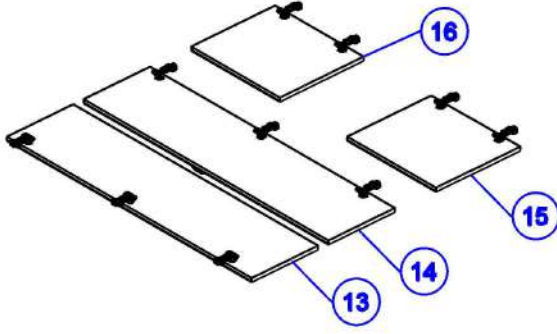

Alt tablaya ayakları montaj ediniz.

Alt tablaya Sol yan tablayı montaj ediniz. Sol Alt üst bölmeleri Sol yan tablaya montaj ediniz. Orta dikmeyi montaj ediniz.

Alt tablaya sağ yan tablayı montaj ediniz. Sağ bölme ve dikmeyi montaj ediniz. ve orta dikmeyle sağ yan tablaya montaj ediniz.

Üst tablayı sağ sol yan ve orta dikmeye montaj ediniz.

İlk sol arkılığı çivi ile montaj ediniz. Orta arkılığı H profil takarak çivi ile montaj ediniz. Sağ arkılığı montaj ediniz.

Raf pimlerini takınız ve Seyyar rafları yerleştiriniz.