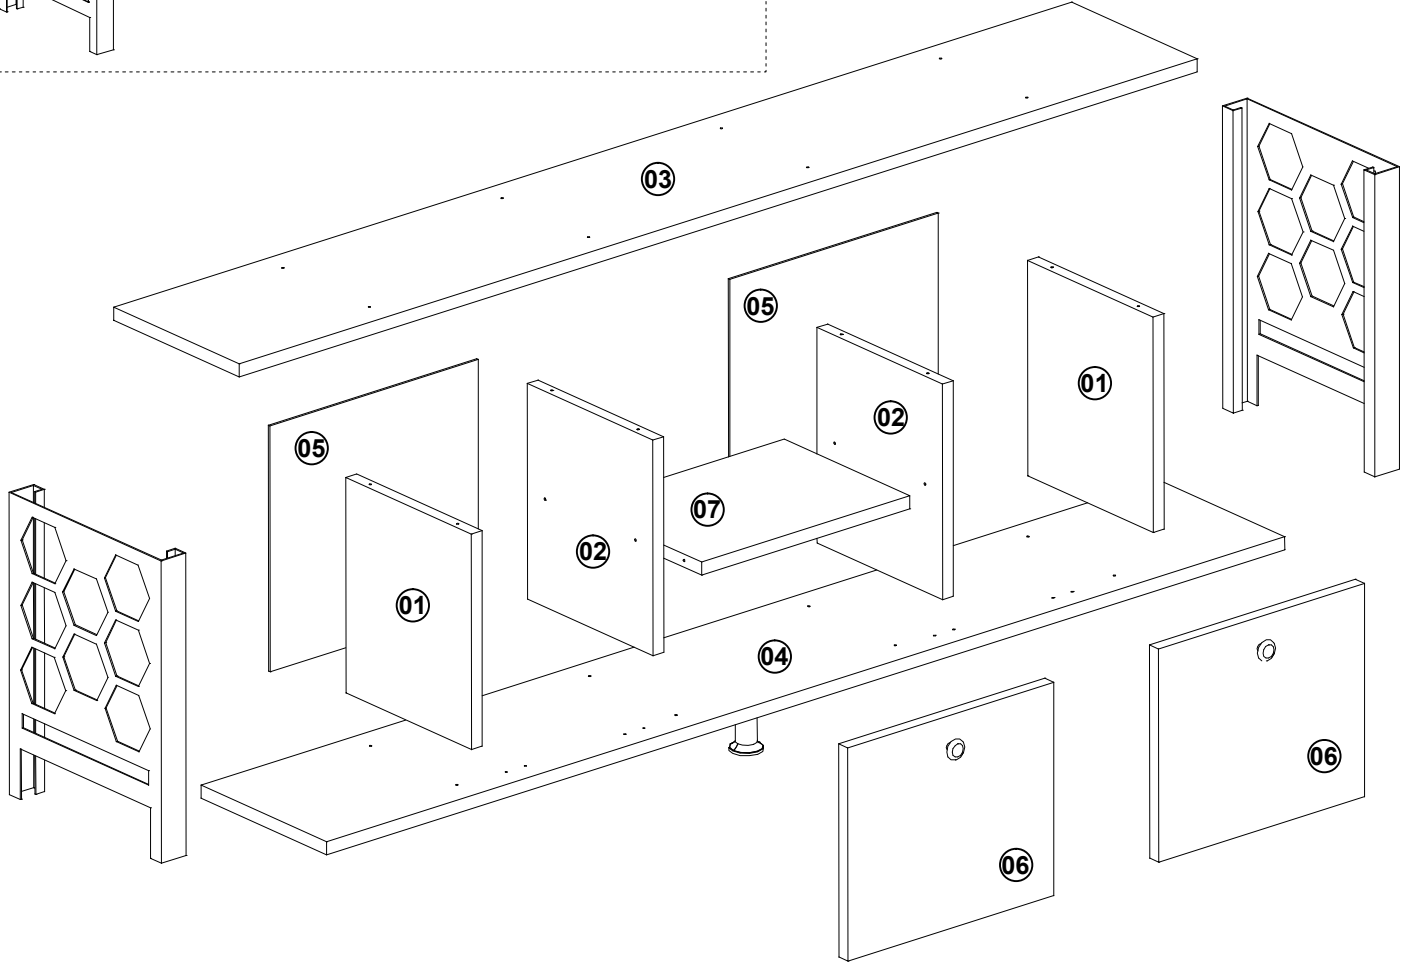

Bu modül iki kişi tarafından kurulmalıdır.

| | | | | | | | | | | |
|-------------------|--------------------|-------------------|---------------------|------------------|--------------|-------------|------------|-------------|------------------|-------------|
| | | | | | | | | | | |
| A12 | A13 | A09 | A10 | A05 | A28 | A33 | A41 | A35 | A14 | A34 |
| Menteşe SD 4 x | Menteş Taban 4x | Vida 4x50 20 x | Vida 3,5x18 24 x | Yap.Tapa 20 x | Çivi 20 x | Ayak 2 x | Pim 2 x | Kulp 2 x | Kulp Vida 2 x | Ayak 1 x |

| NO | PARÇA BİLGİSİ | KLN | AD. |
|----|---------------|-----|-----|
| 01 | Yan Sol-Sağ | 18 | 2 |
| 02 | Dikme Sol-Sağ | 18 | 2 |
| 03 | Üst Tabla | 18 | 1 |
| 04 | Alt Tabla | 18 | 1 |
| 05 | Arkalık | 3 | 2 |
| 06 | Kapak | 18 | 2 |
| 07 | Raf | 18 | 1 |