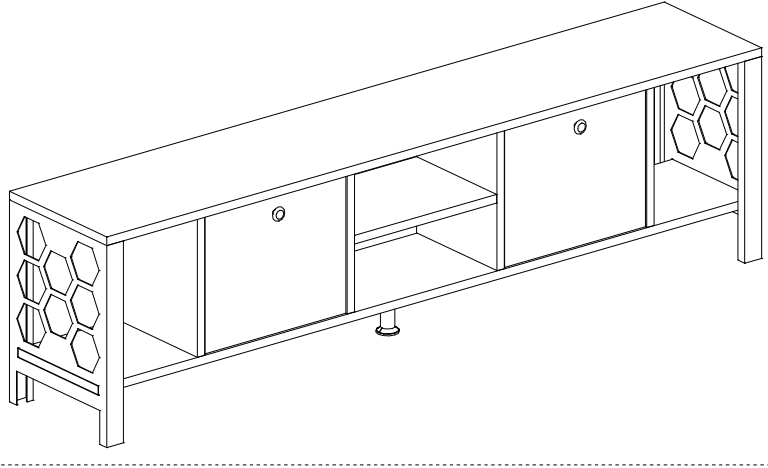

Bu modül iki kişi tarafından kurulmalıdır.

| | | | | | | | | | | |
|-------------------|--------------------|-------------------|---------------------|------------------|--------------|-------------|------------|-------------|------------------|-------------|
| | | | | | | | | | | |
| A12 | A13 | A09 | A10 | A05 | A28 | A33 | A41 | A35 | A14 | A34 |
| Menteşe SD 4 x | Menteş Taban 4x | Vida 4x50 20 x | Vida 3,5x18 24 x | Yap.Tapa 20 x | Çivi 20 x | Ayak 2 x | Pim 2 x | Kulp 2 x | Kulp Vida 2 x | Ayak 1 x |

| NO | PARÇA BİLGİSİ | KLN | AD. |
|----|---------------|-----|-----|
| 01 | Yan Sol-Sağ | 18 | 2 |
| 02 | Dikme Sol-Sağ | 18 | 2 |
| 03 | Üst Tabla | 18 | 1 |
| 04 | Alt Tabla | 18 | 1 |
| 05 | Arkalık | 3 | 2 |
| 06 | Kapak | 18 | 2 |
| 07 | Raf | 18 | 1 |