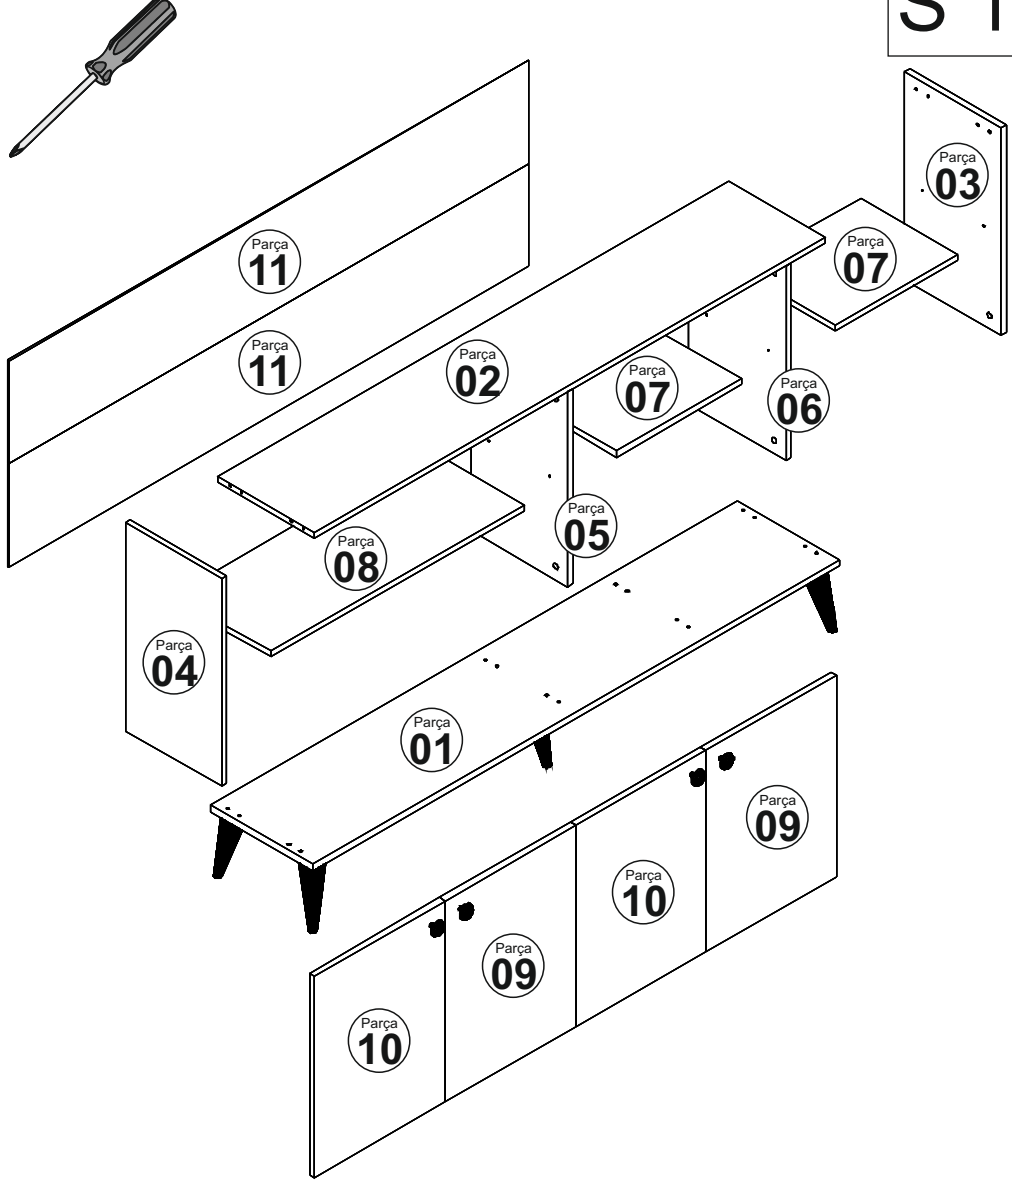

MONTAJ TALİMATI

LİDYA KONSOL

Bu modülün kurulumu için gerekli olan araçlar.

S 1

Minifix Gövde

Minifix Mil

Kavela

Raf Pimi

Çivi

Kulp Vidası

A01

16x

A02 16x

A03 16x

A40 12x

A28 25x

A14

4x

Minifix Tapası

4*20 Vida

4*25 Vida

Menteşe Atlığı

Deve Boynu
Menteşe

Düz Mentеше

Ayak

A04 16x

A10 32x

A11 20x

A13 8x

A12 4x

A15 4x

A13

5x

Sayın Müşterimiz,

Satınalmış olduğunuz bu ürün sizlere ulaşmadan önce tarafımızdan tüm testlere ve kontrollere tabii tutulmuştur.

Bu durumda bile taşıma sırasında bazı parçaların zarar görmesi mümkündür. Böyle bir durum ile karşılaşırsanız ürünün tamamını geri göndermeyiniz.

Sadece zarar gören parçayı isteyiniz. Gerekli parçayı isterken ise servis kartına bakarak tam olarak parçayı tanımlayınız.

Eksik olan parça en hızlı şekilde tarafınıza gönderilecektir.

Montaja başlamadan önce kutulardan çıkan tüm parça ve aksesuarları listelere göre kontrol ediniz.

Parça ve aksesuarların tam ve sağlam olduğunu tespit ettikten sonra montaja başlayınız.

Montaja başlamadan önce her parçayı nemli bir bez ile temizleyiniz.

Eğer birden fazla ürün aldıysanız herhangi bir karışıklığa sebep vermemek için tek bir ürün montajını yaptıktan sonra diğer ürüne geçin.

Ürünleri hiç bir zaman sürterek taşımayınız. Ürünü kaldırarak ve sökerek en az iki kişi ile taşıyınız.

Uzun mesafeli taşımalarda ürünü mutlaka paket ile taşıyınız.

Almış olduğunuz mobilyalarınızın yüzeylerinin temizlenmesi çok kolaydır. Nemli ve sabunlu bir bez ile veya diğer ev temizleyicileriyle silmek yeterlidir.

Mobilyalar aşırı sıcak, soğuk ve nemden etkilendiklerinden, mobilyanızı bu faktörlere direkt olarak temas ettirmeyiniz.

Mobilyanızı amacı dışında kullanmayınız.