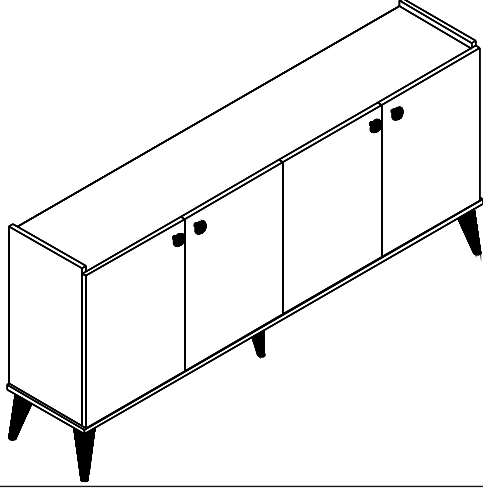

MONTAJ TALİMATI

LİDYA KONSOL

Bu modülün kurulumu için gerekli olan araçlar.

S 1

Minifix Gövde

Minifix Mil

Kavela

Raf Pimi

A14

4x

Minifix Tapası

4*20 Vida

4*25 Vida

Menteşe Atlığı

Deve Boynu
Menteşe

Düz Mentеше