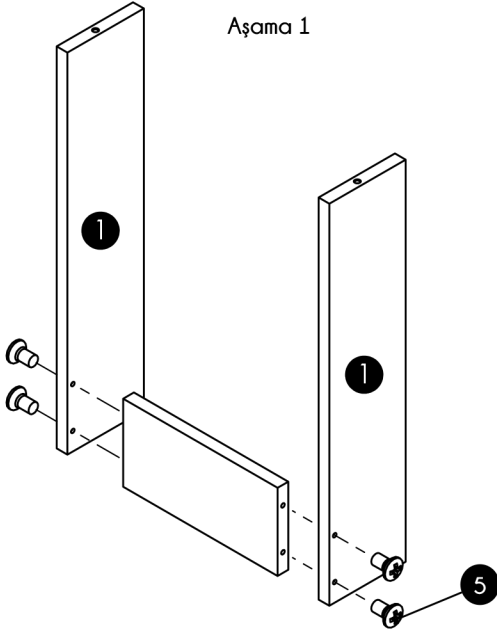

# MOONLİFE C SEHPA MONTAJ ŞEMASI

Aşama 1

Aşama 2

Aşama 3

Sayın Müşterimiz,

Satın almış olduğunuz bu ürün sizlere ulaşmadan önce tarafımızdan her türlü testlere tabii tutulmuştur.

Bu durumda bile taşıma sırasında bazı parçaların zarar görmesi mümkündür.

Böyle bir durum ile karşılaşırsanız ürünün tamamını geri göndermeyiniz.

Sadece zarar gören parçayı isteyiniz. Gerekli parçayı isterken servis kartına bakarak tam olarak tanımlayınız.

Eksik olan parça en hızlı şekilde tarafınıza gönderilecektir. Montaja başlamadan önce kutulardan çıkan tüm parça ve aksesuarları listelere göre kontrol ediniz.