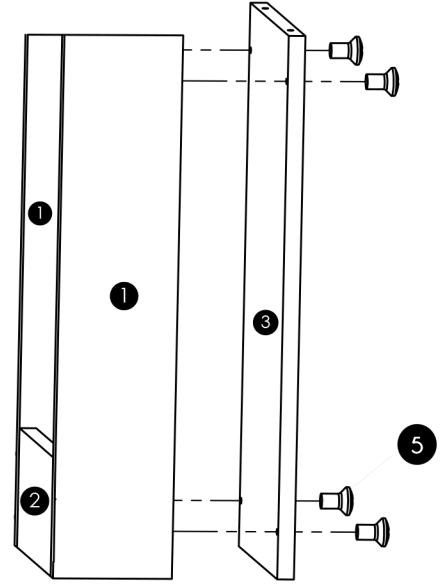

# MOONLİFE C SEHPA MONTAJ ŞEMASI

Aşama 1

Aşama 2

Aşama 3

Sayın Müşterimiz,

Satın almış olduğunuz bu ürün sizlere ulaşmadan önce tarafımızdan her türlü testlere tabii tutulmuştur.

Bu durumda bile taşıma sırasında bazı parçaların zarar görmesi mümkündür.

Böyle bir durum ile karşılaşırsanız ürünün tamamını geri göndermeyiniz.

Sadece zarar gören parçayı isteyiniz. Gerekli parçayı isterken servis kartına bakarak tam olarak tanımlayınız.

Eksik olan parça en hızlı şekilde tarafınıza gönderilecektir. Montaja başlamadan önce kutulardan çıkan tüm parça ve aksesuarları listelere göre kontrol ediniz.