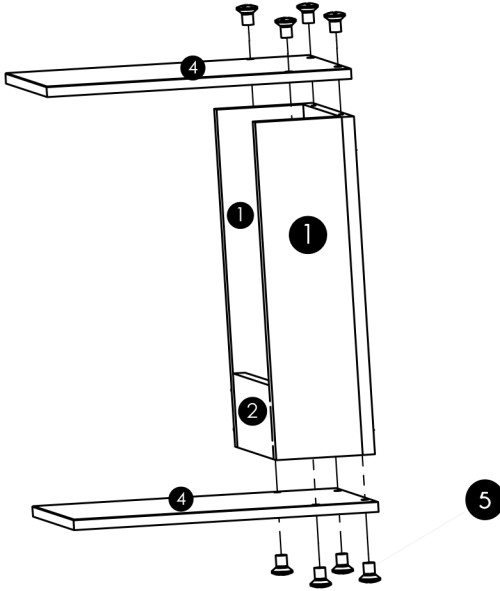

# MOONLİFE C SEHPA MONTAJ ŞEMASI

Aşama 1

Aşama 2

Aşama 3

Sayın Müşterimiz,

Satın almış olduğunuz bu ürün sizlere ulaşmadan önce tarafımızdan her türlü testlere tabii tutulmuştur.

Bu durumda bile taşıma sırasında bazı parçaların zarar görmesi mümkündür.

Böyle bir durum ile karşılaşırsanız ürünün tamamını geri göndermeyiniz.

Sadece zarar gören parçayı isteyiniz. Gerekli parçayı isterken servis kartına bakarak tam olarak tanımlayınız.

Eksik olan parça en hızlı şekilde tarafınıza gönderilecektir. Montaja başlamadan önce kutulardan çıkan tüm parça ve aksesuarları listelere göre kontrol ediniz.