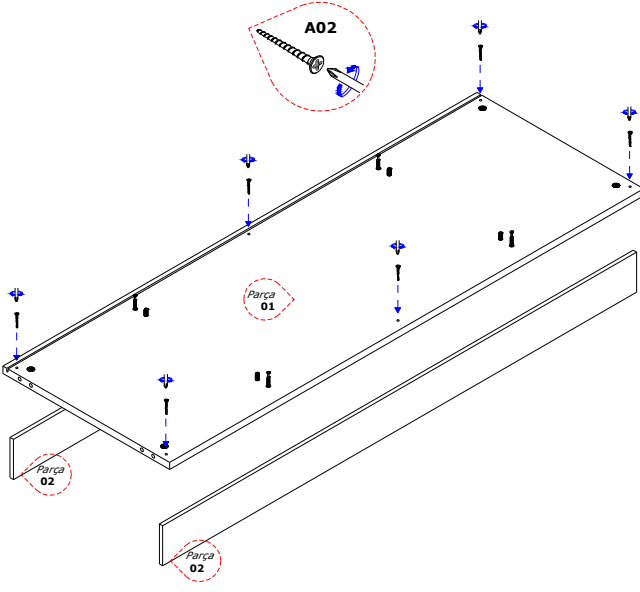

Not:

01 numaralı parçaya
02 numaralı parçaları şekilde
gösterildiği gibi **A02** aksesuarı ile
montajlayınız.

1

2

3

4