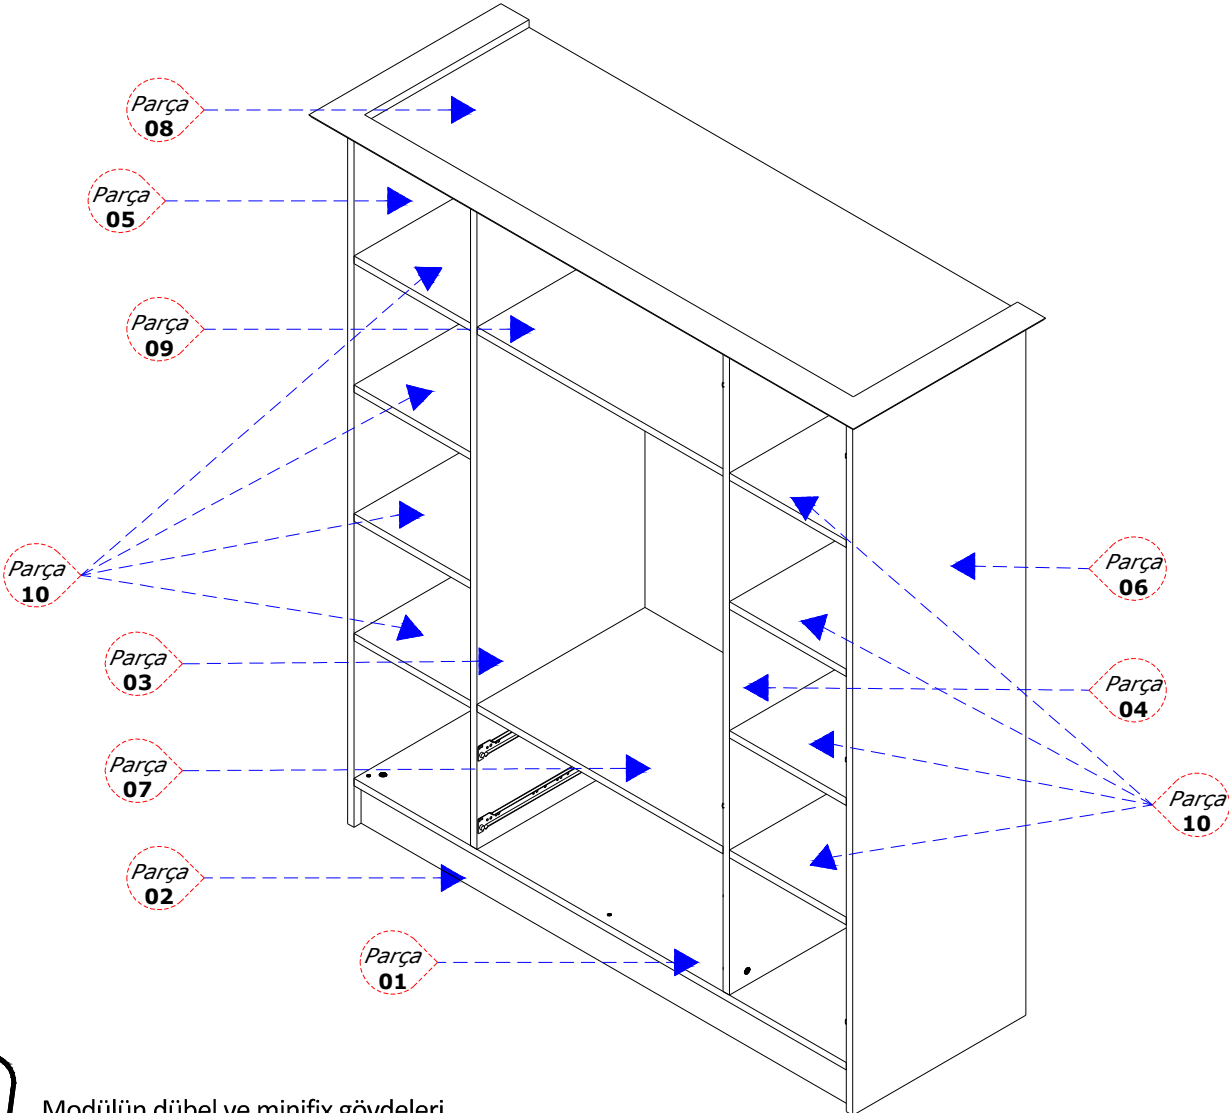

Parça Numaralandırması

Modülün dübel ve minifix gövdeleri montaj kolaylığı için parça üzerlerinde yer almaktadır.