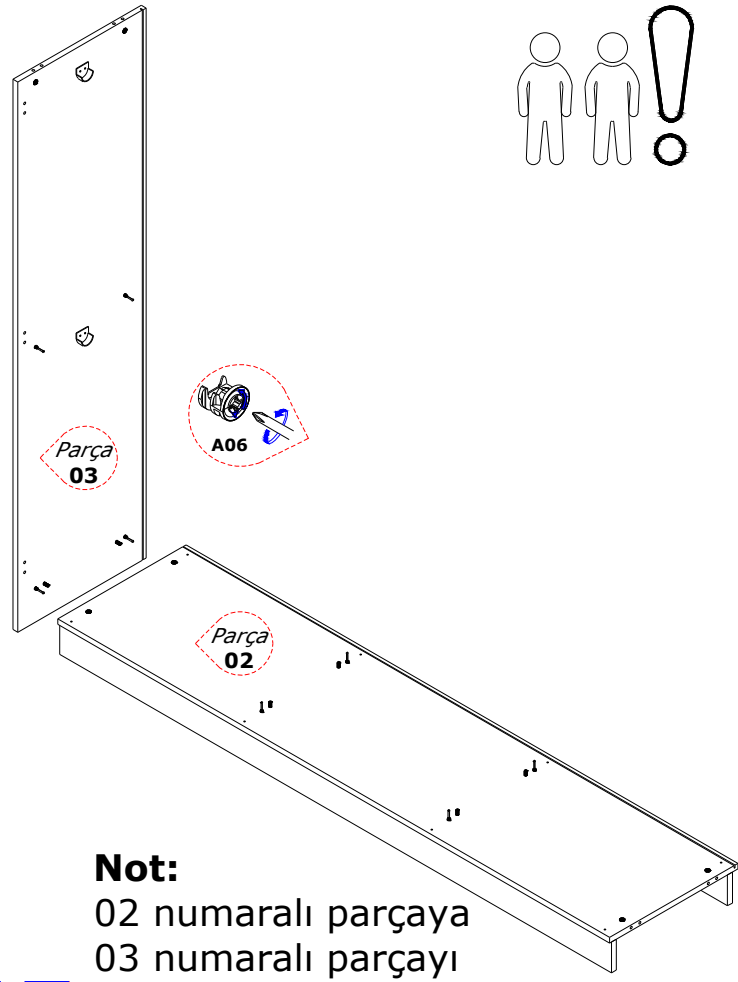

Aksesuar Listesi

A01 Tac Montajı İçin 3,5x30 Vida 6 Adet	A02 Kulp Vidası 16 Adet	A03 Düğme Kulp	A04 Raf Pimi 12 Adet	A05 Kavela 24 Adet		
A06 18 mm Minifix Gövdesi 36 Adet	A07 Minifix Mili 36 Adet	A08 3,5x18 Vida 80 Adet	A09 Yarım Deve Menteşe 10 Adet	A11 Çekmece Rayı 2 Adet		A12 Porselen Kulp
A13 Düz Menteşe 6 Adet	A14 Baza Montajı İçin 3,5x50 Vida 8 Adet					

Parça Numaralandırması

Modülün dübel ve minifix gövdeleri montaj kolaylığı için parça üzerlerinde yer almaktadır.

Ürünün montajını en az 2 kişi yapmalıdır.

Montaj ürünün kullanılacak alanda başlanılması gerekmektedir. Montaj bitiminden sonra ürünün itelenerek veya çekerek yer değiştirilmemesi gerekmektedir.

Not:

02 numaralı parçaya 01 numaralı parçaları **A01** aksesuarı ile şekilde gösterildiği gibi montajlayınız.

Not:

02 numaralı parçaya 03 numaralı parçayı şekilde gösterildiği gibi montajlayınız.

1	2
3	4

Not:

06 numaralı parçaları 03 numaralı parçaya şekilde gösterildiği gibi takınız.

! Raf ölçüsü 673 mm

Not:

03 numaralı parçaya 05 numaralı parçayı şekilde gösterildiği gibi montajlayınız.

Not:

04 numaralı parçayı 02 ve 05 numaralı parçaya şekilde gösterildiği gibi montajlayınız.