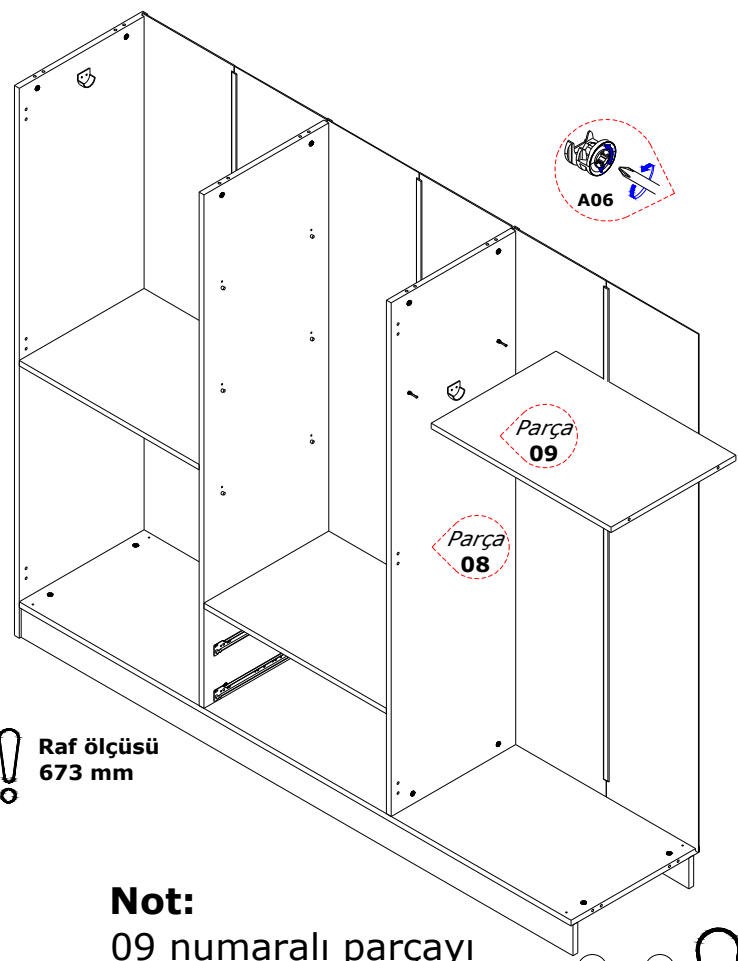

06 numaralı parçaları 03 numaralı parçaya şekilde gösterildiği gibi takınız.

! Raf ölçüsü 673 mm

Not:

03 numaralı parçaya 05 numaralı parçayı şekilde gösterildiği gibi montajlayınız.

Not:

04 numaralı parçayı 02 ve 05 numaralı parçaya şekilde gösterildiği gibi montajlayınız.

Not:
06 numaralı parçaları
08 numaralı parçaya şekilde
gösterildiği gibi takınız.

! Raf ölçüsü
673 mm

Not:
09 numaralı parçayı
08 numaralı parçaya
şekilde gösterildiği gibi
montajlayınız.

9	10
11	12

Not:
11 numaralı parçayı
02-09 numaralı parçalara
şekilde gösterildiği gibi
montajlayınız.