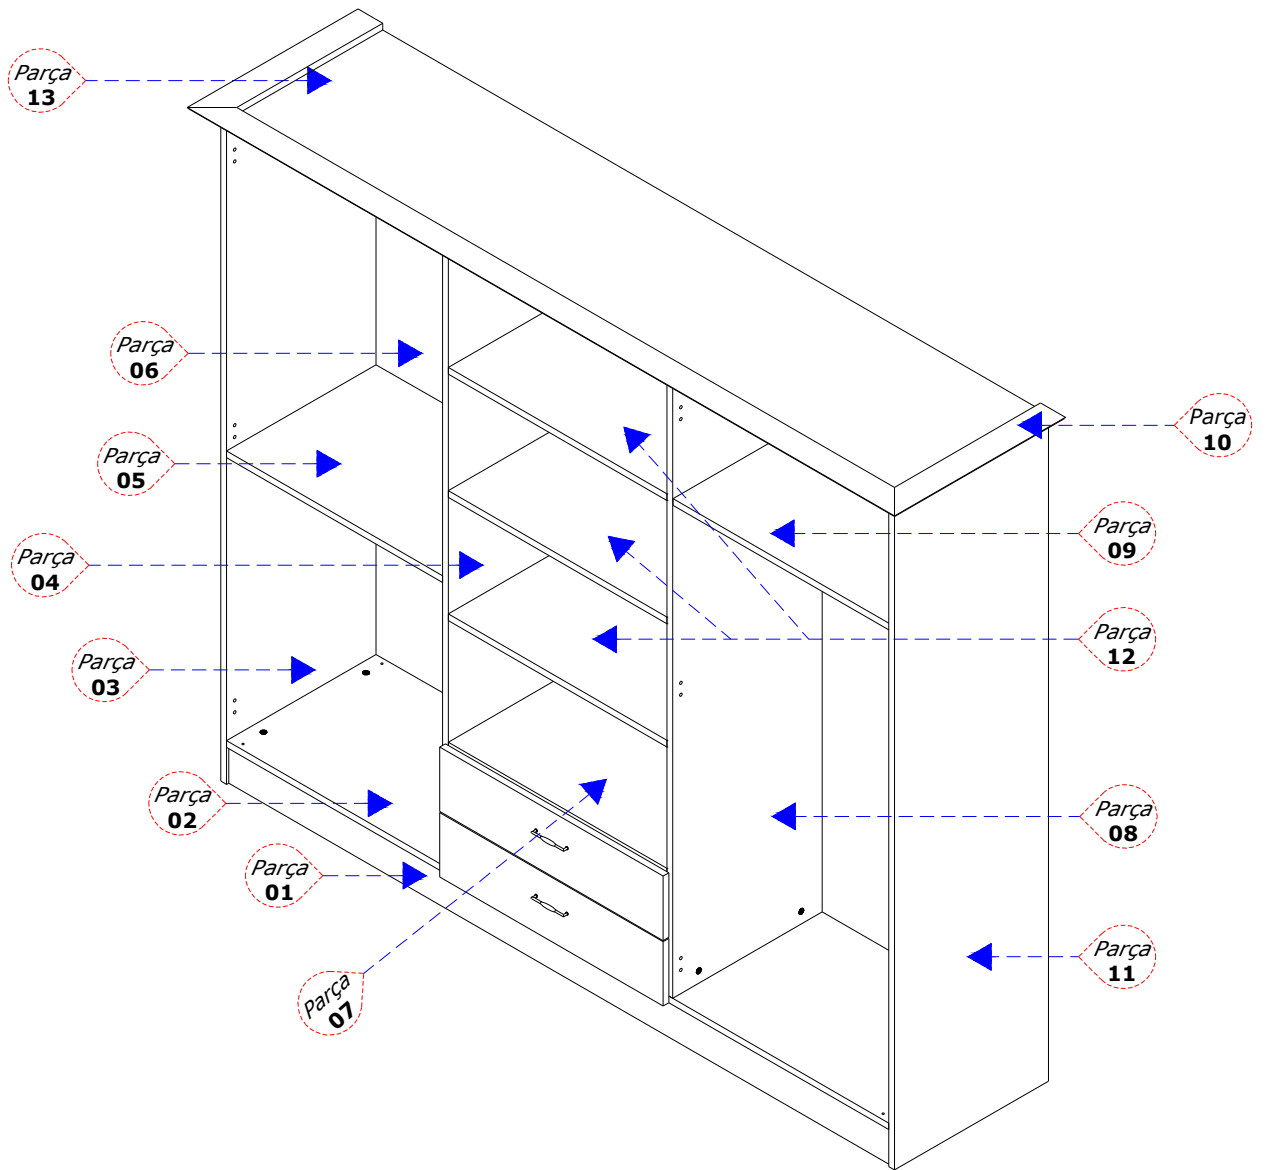

Aksesuar Listesi

A01 Tac Montajı İçin 3,5x30 Vida 6 Adet	A02 Kulp Vidası 16 Adet	A03 Düğme Kulp	A04 Raf Pimi 12 Adet	A05 Kavela 24 Adet		
A06 18 mm Minifix Gövdesi 36 Adet	A07 Minifix Mili 36 Adet	A08 3,5x18 Vida 80 Adet	A09 Yarım Deve Menteşe 10 Adet	A11 Çekmece Rayı 2 Adet		A12 Porselen Kulp
A13 Düz Menteşe 6 Adet	A14 Baza Montajı İçin 3,5x50 Vida 8 Adet					

Parça Numaralandırması

Modülün dübel ve minifix gövdeleri montaj kolaylığı için parça üzerlerinde yer almaktadır.

Ürünün montajını en az 2 kişi yapmalıdır.

Montaj ürünün kullanılacak alanda başlanılması gerekmektedir. Montaj bitiminden sonra ürünün itelenerek veya çekerek yer değiştirilmemesi gerekmektedir.

06 numaralı parçaları 03 numaralı parçaya şekilde gösterildiği gibi takınız.

! Raf ölçüsü 673 mm

Not:

03 numaralı parçaya 05 numaralı parçayı şekilde gösterildiği gibi montajlayınız.

Not:

04 numaralı parçayı 02 ve 05 numaralı parçaya şekilde gösterildiği gibi montajlayınız.