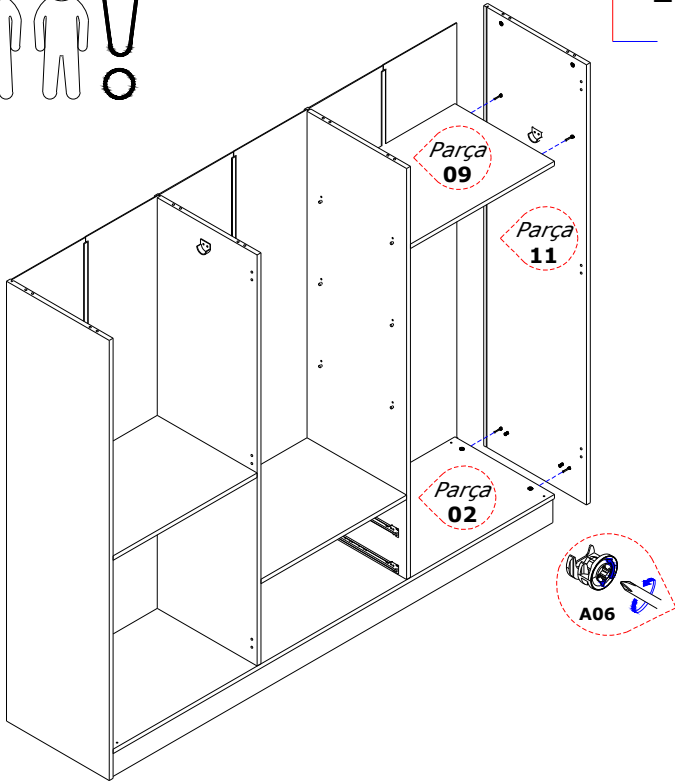

Not:
06 numaralı parçaları
08 numaralı parçaya şekilde
gösterildiği gibi takınız.

! Raf ölçüsü
673 mm

Not:
09 numaralı parçayı
08 numaralı parçaya
şekilde gösterildiği gibi
montajlayınız.

9	10
11	12

Not:
11 numaralı parçayı
02-09 numaralı parçalara
şekilde gösterildiği gibi
montajlayınız.

Not:
13 numaralı parçayı
şekilde gösterildiği gibi
montajlayınız.

A01

Parça 10

Profil detayı

Not:
Dolabın üst tacını 10 numaralı parçaları şekilde gösterildiği gibi **A01** aksesuarı ile montajlayınız.

Parça 14