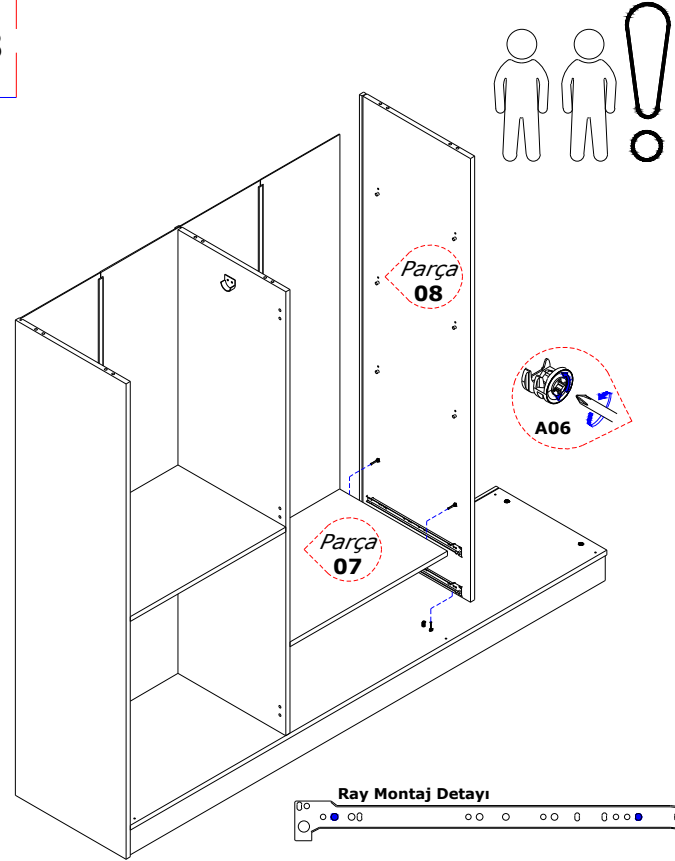

06 numaralı parçaları 03 numaralı parçaya şekilde gösterildiği gibi takınız.

! Raf ölçüsü 673 mm

Not:

03 numaralı parçaya 05 numaralı parçayı şekilde gösterildiği gibi montajlayınız.

Not:

04 numaralı parçayı 02 ve 05 numaralı parçaya şekilde gösterildiği gibi montajlayınız.

Not:

06 numaralı parçaları 04 numaralı parçaya şekilde gösterildiği gibi takınız.

5	6
7	8

Not:

07 numaralı parçayı 04 numaralı parçaya şekilde gösterildiği gibi montajlayınız.

Not:

08 numaralı parçayı 07 numaralı parçaya şekilde gösterildiği gibi montajlayınız.

Not:
06 numaralı parçaları
08 numaralı parçaya şekilde
gösterildiği gibi takınız.

! Raf ölçüsü
673 mm

Not:
09 numaralı parçayı
08 numaralı parçaya
şekilde gösterildiği gibi
montajlayınız.

9	10
11	12

Not:
11 numaralı parçayı
02-09 numaralı parçalara
şekilde gösterildiği gibi
montajlayınız.