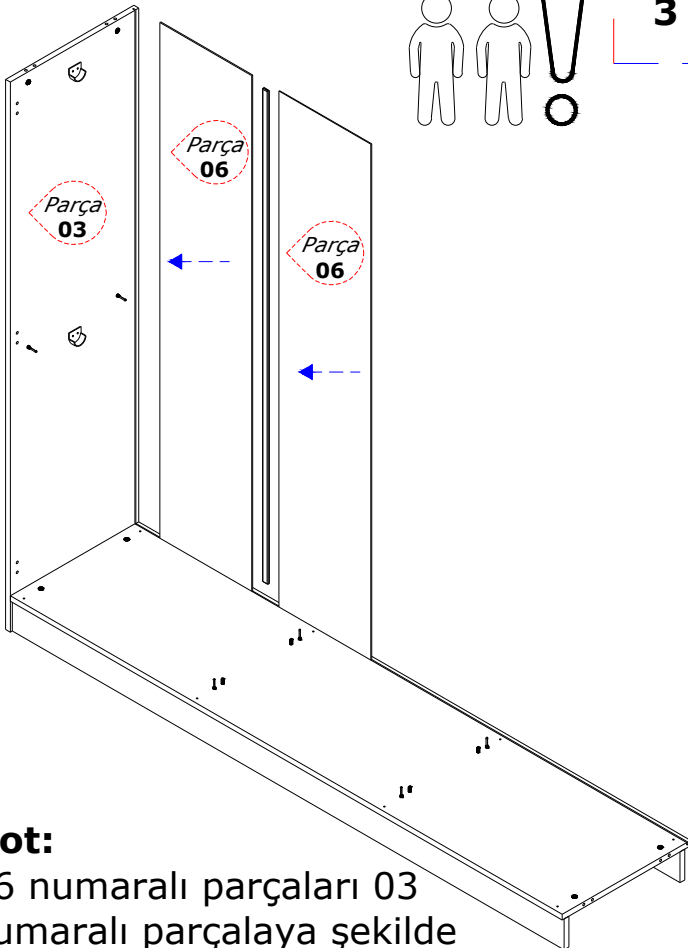

Parça Numaralandırması

Modülün dübel ve minifix gövdeleri montaj kolaylığı için parça üzerlerinde yer almaktadır.

Ürünün montajını en az 2 kişi yapmalıdır.

Montaj ürünün kullanılacak alanda başlanılması gerekmektedir. Montaj bitiminden sonra ürünün itelenerek veya çekerek yer değiştirilmemesi gerekmektedir.

Not:

02 numaralı parçaya 01 numaralı parçaları **A01** aksesuarı ile şekilde gösterildiği gibi montajlayınız.

Not:

02 numaralı parçaya 03 numaralı parçayı şekilde gösterildiği gibi montajlayınız.

1	2
3	4

Not:

06 numaralı parçaları 03 numaralı parçaya şekilde gösterildiği gibi takınız.

! Raf ölçüsü 673 mm

Not:

03 numaralı parçaya 05 numaralı parçayı şekilde gösterildiği gibi montajlayınız.

Not:

04 numaralı parçayı 02 ve 05 numaralı parçaya şekilde gösterildiği gibi montajlayınız.