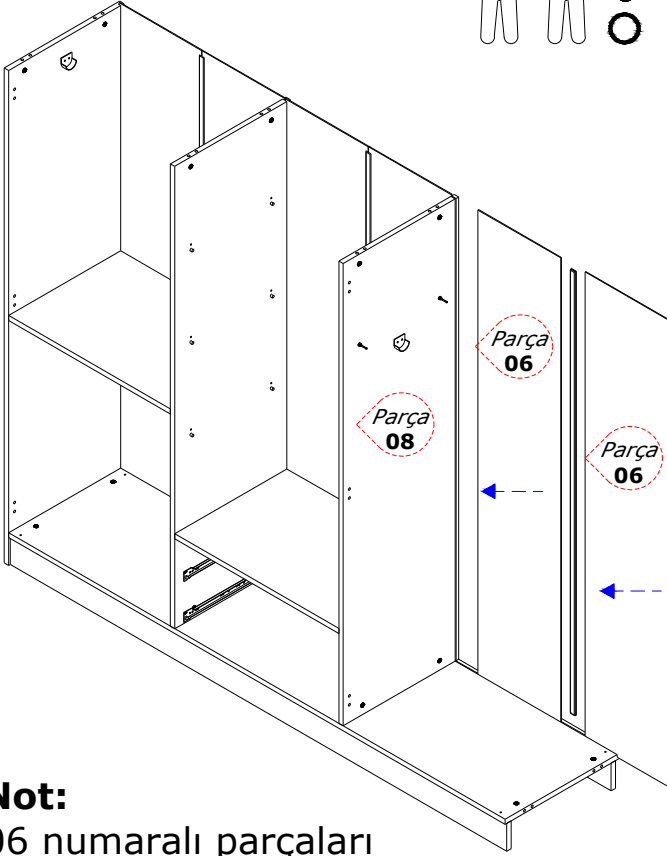

06 numaralı parçaları 03 numaralı parçaya şekilde gösterildiği gibi takınız.

! Raf ölçüsü 673 mm

Not:

03 numaralı parçaya 05 numaralı parçayı şekilde gösterildiği gibi montajlayınız.

Not:

04 numaralı parçayı 02 ve 05 numaralı parçaya şekilde gösterildiği gibi montajlayınız.

Not:
06 numaralı parçaları
08 numaralı parçaya şekilde
gösterildiği gibi takınız.

! Raf ölçüsü
673 mm

Not:
09 numaralı parçayı
08 numaralı parçaya
şekilde gösterildiği gibi
montajlayınız.

9	10
11	12

Not:
11 numaralı parçayı
02-09 numaralı parçalara
şekilde gösterildiği gibi
montajlayınız.