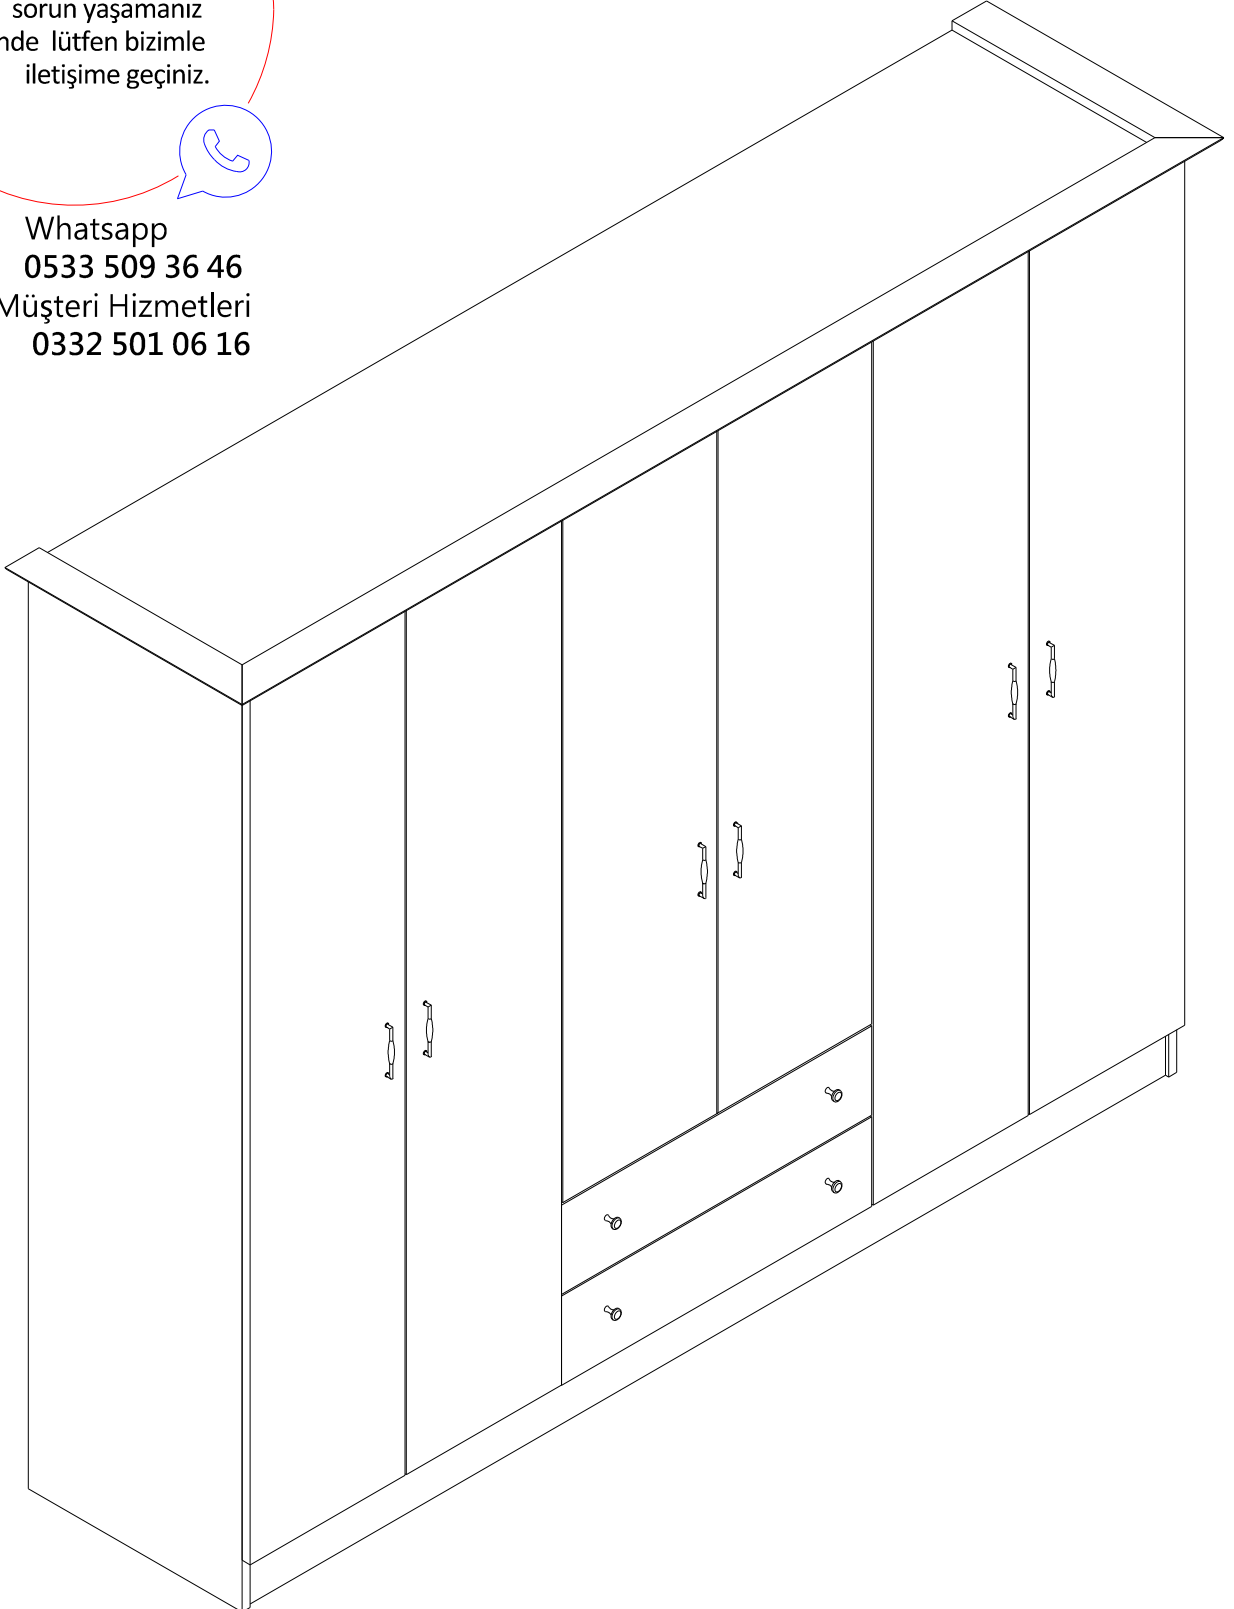

Kargo teslimat sonrası ürününüzün hasarlı olması durumunda veya kurulum aşamasında sorun yaşamanız halinde lütfen bizimle iletişime geçiniz.

Whatsapp
0533 509 36 46
Müşteri Hizmetleri
0332 501 06 16