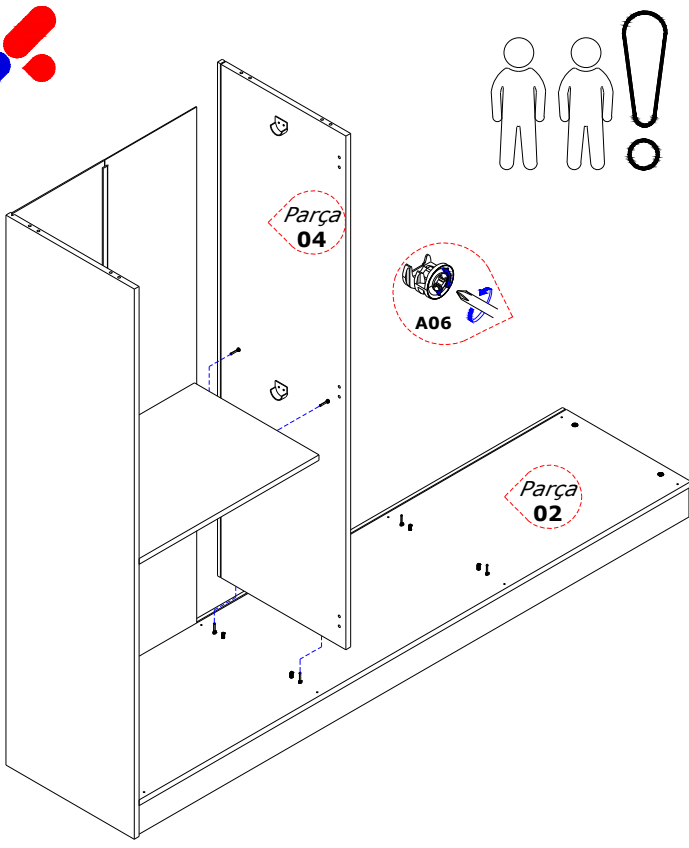

Parça Numaralandırması

Modülün dübel ve minifix gövdeleri montaj kolaylığı için parça üzerlerinde yer almaktadır.

Ürünün montajını en az 2 kişi yapmalıdır.

Montaj ürünün kullanılacak alanda başlanılması gerekmektedir. Montaj bitiminden sonra ürünün itelenerek veya çekerek yer değiştirilmemesi gerekmektedir.

Not:

02 numaralı parçaya 01 numaralı parçaları **A01** aksesuarı ile şekilde gösterildiği gibi montajlayınız.

Not:

02 numaralı parçaya 03 numaralı parçayı şekilde gösterildiği gibi montajlayınız.

1	2
3	4

Not:

06 numaralı parçaları 03 numaralı parçaya şekilde gösterildiği gibi takınız.

! Raf ölçüsü 673 mm

Not:

03 numaralı parçaya 05 numaralı parçayı şekilde gösterildiği gibi montajlayınız.

Not:

04 numaralı parçayı 02 ve 05 numaralı parçaya şekilde gösterildiği gibi montajlayınız.