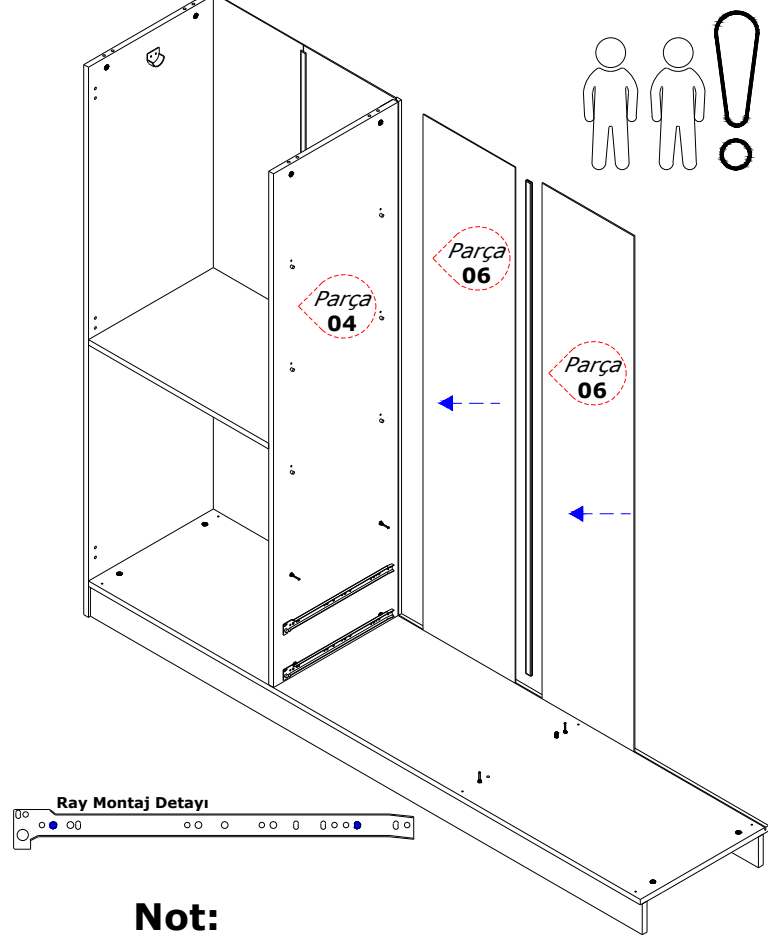

Parça Numaralandırması

Modülün dübel ve minifix gövdeleri montaj kolaylığı için parça üzerlerinde yer almaktadır.

Ürünün montajını en az 2 kişi yapmalıdır.

Montaj ürünün kullanılacak alanda başlanılması gerekmektedir. Montaj bitiminden sonra ürünün itelenerek veya çekerek yer değiştirilmemesi gerekmektedir.

06 numaralı parçaları 03 numaralı parçaya şekilde gösterildiği gibi takınız.

! Raf ölçüsü 673 mm

Not:

03 numaralı parçaya 05 numaralı parçayı şekilde gösterildiği gibi montajlayınız.

Not:

04 numaralı parçayı 02 ve 05 numaralı parçaya şekilde gösterildiği gibi montajlayınız.