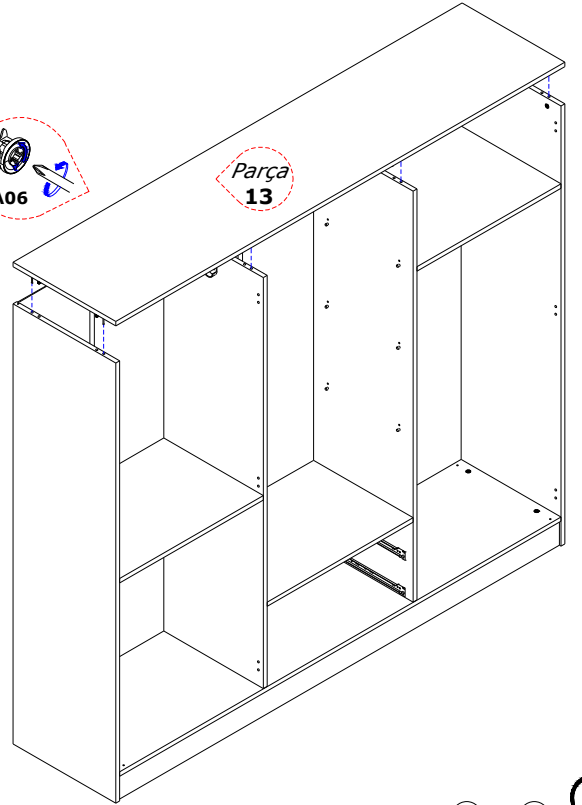

Not:
06 numaralı parçaları
08 numaralı parçaya şekilde
gösterildiği gibi takınız.

! Raf ölçüsü
673 mm

Not:
09 numaralı parçayı
08 numaralı parçaya
şekilde gösterildiği gibi
montajlayınız.

9	10
11	12

Not:
11 numaralı parçayı
02-09 numaralı parçalara
şekilde gösterildiği gibi
montajlayınız.

Not:
13 numaralı parçayı
şekilde gösterildiği gibi
montajlayınız.

A01

Parça 10

Profil detayı

Not:
Dolabın üst tacını 10 numaralı parçaları şekilde gösterildiği gibi **A01** aksesuarı ile montajlayınız.

Parça 14