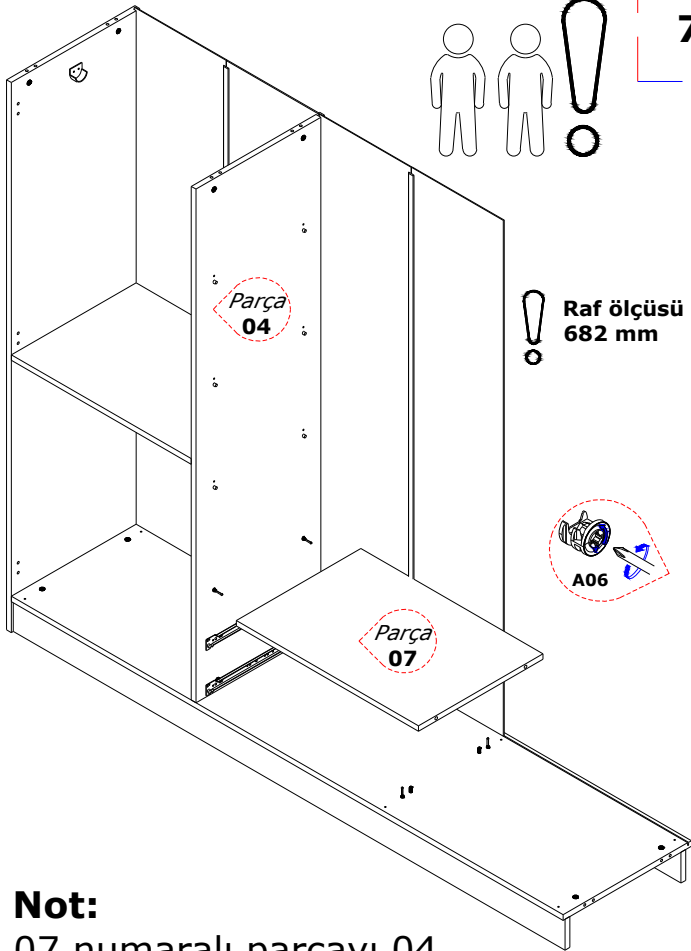

Not:

07 numaralı parçayı 04 numaralı parçaya şekilde gösterildiği gibi montajlayınız.