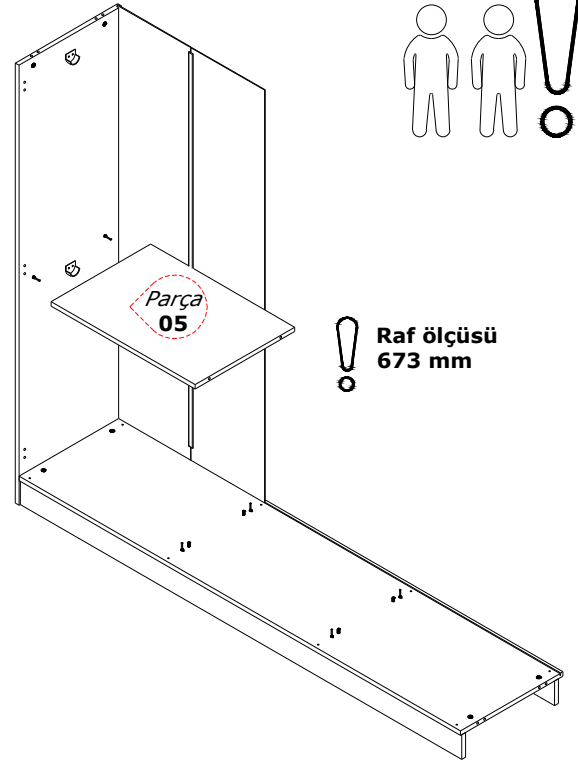

Parça Numaralandırması

Modülün dübel ve minifix gövdeleri montaj kolaylığı için parça üzerlerinde yer almaktadır.

Ürünün montajını en az 2 kişi yapmalıdır.

Montaj ürünün kullanılacak alanda başlanılması gerekmektedir. Montaj bitiminden sonra ürünün itelenerek veya çekerek yer değiştirilmemesi gerekmektedir.

Not:

02 numaralı parçaya 01 numaralı parçaları **A01** aksesuarı ile şekilde gösterildiği gibi montajlayınız.

Not:

02 numaralı parçaya 03 numaralı parçayı şekilde gösterildiği gibi montajlayınız.

1	2
3	4

Not:

06 numaralı parçaları 03 numaralı parçaya şekilde gösterildiği gibi takınız.

! Raf ölçüsü 673 mm

Not:

03 numaralı parçaya 05 numaralı parçayı şekilde gösterildiği gibi montajlayınız.

Not:

04 numaralı parçayı 02 ve 05 numaralı parçaya şekilde gösterildiği gibi montajlayınız.