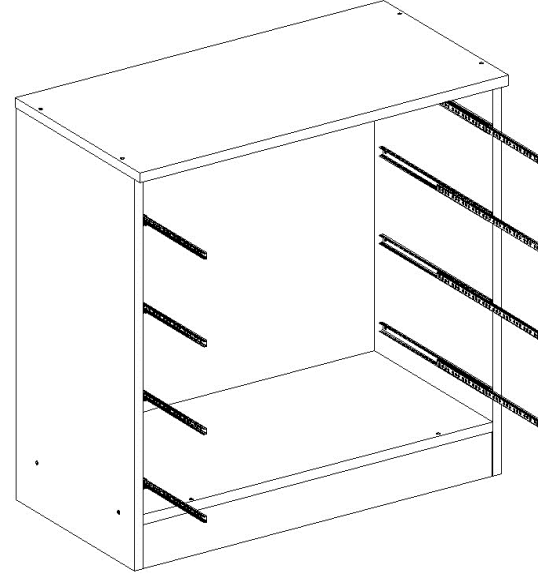

ŞULE ŞİFONYER MONTAJ

DOKÜMAN NO:
REVİZYON NO:
REV. TARİHİ:
SAYFA NO:

2/2

ALT TABLA ALT BAZA SAĞ SOL YAN VE ÜST TABLA RESİMDEKİ GİBİ ALYAN VİDA İLE BİRBİRİNE MONTE EDELİM

MONTE EDİLMİŞ ŞİFONYER KASAYA TELESKOPIK RAYLARI SAĞ SOL YAN TABLAYA İZ DELİKLERİNDEN DETAYDA GÖRÜLDÜĞÜ GİBİ MONTE EDELİM

ÇEKMECE ÖNLERİNİ VE ÇEKMECE KASASINI RESİMDEKİ DETAYA GÖRE MONTE EDELİM

MONTE EDİLEN ÇEKMECELERİ KASAYATAKILMIŞ RAYLARI ÇEKMECE YANLARINDAKİ KANALLARA YERLEŞTİREREK KÜÇÜK VİDA İLE MONTE EDELİM