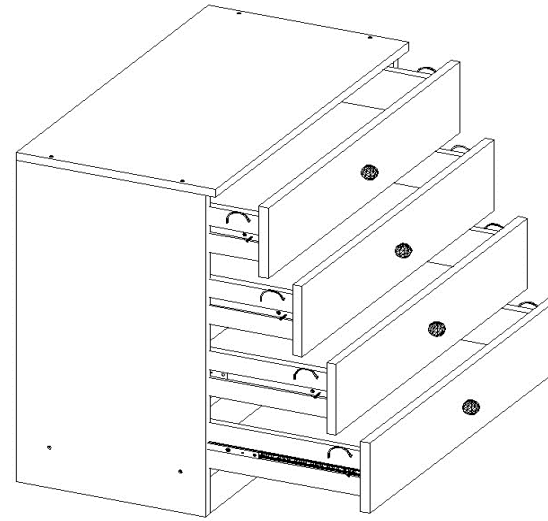

ŞULE ŞİFONYER MONTAJ

DOKÜMAN NO:
REVİZYON NO:
REV. TARİHİ:
SAYFA NO:

2/2

ALT TABLA ALT BAZA SAĞ SOL YAN VE ÜST TABLA RESİMDEKİ GİBİ ALYAN VİDA İLE BİRBİRİNE MONTE EDELİM

MONTE EDİLMİŞ ŞİFONYER KASAYA TELESKOPIK RAYLARI SAĞ SOL YAN TABLAYA İZ DELİKLERİNDEN DETAYDA GÖRÜLDÜĞÜ GİBİ MONTE EDELİM

ÇEKMECE ÖNLERİNİ VE ÇEKMECE KASASINI RESİMDEKİ DETAYA GÖRE MONTE EDELİM

MONTE EDİLEN ÇEKMECELERİ KASAYATAKILMIŞ RAYLARI ÇEKMECE YANLARINDAKİ KANALLARA YERLEŞTİREREK KÜÇÜK VİDA İLE MONTE EDELİM