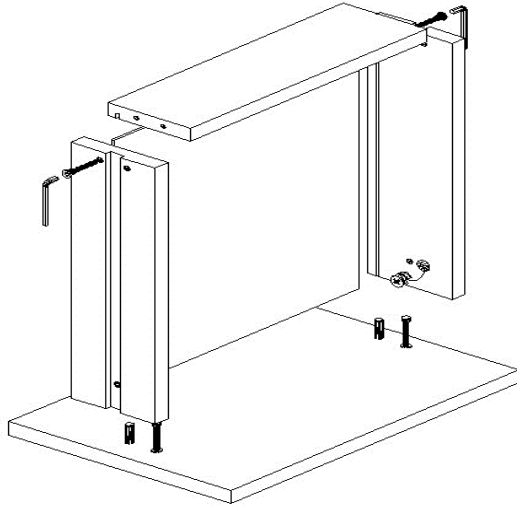

ŞULE ŞİFONYER MONTAJ

DOKÜMAN NO:
REVİZYON NO:
REV. TARİHİ:
SAYFA NO:

2/2

ALT TABLA ALT BAZA SAĞ SOL YAN VE ÜST TABLA RESİMDEKİ GİBİ ALYAN VİDA İLE BİRBİRİNE MONTE EDELİM

MONTE EDİLMİŞ ŞİFONYER KASAYA TELESKOPIK RAYLARI SAĞ SOL YAN TABLAYA İZ DELİKLERİNDEN DETAYDA GÖRÜLDÜĞÜ GİBİ MONTE EDELİM

ÇEKMECE ÖNLERİNİ VE ÇEKMECE KASASINI RESİMDEKİ DETAYA GÖRE MONTE EDELİM

MONTE EDİLEN ÇEKMECELERİ KASAYATAKILMIŞ RAYLARI ÇEKMECE YANLARINDAKİ KANALLARA YERLEŞTİREREK KÜÇÜK VİDA İLE MONTE EDELİM