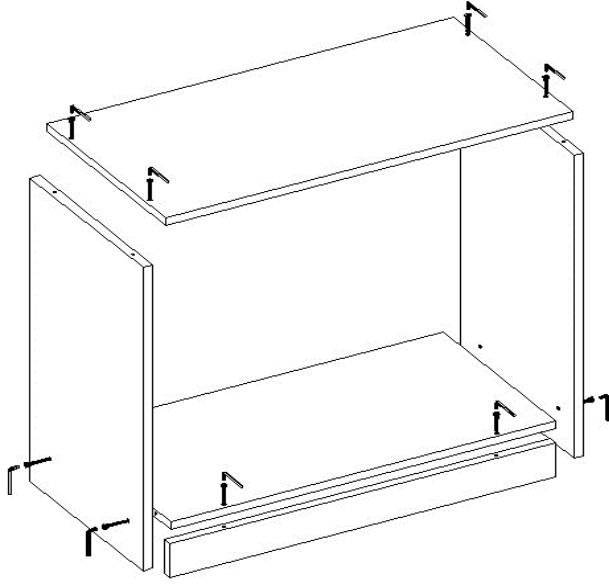

ŞULE ŞİFONYER MONTAJ

DOKÜMAN NO:
REVİZYON NO:
REV. TARİHİ:
SAYFA NO:

2/2

ALT TABLA ALT BAZA SAĞ SOL YAN VE ÜST TABLA RESİMDEKİ GİBİ ALYAN VİDA İLE BİRBİRİNE MONTE EDELİM

MONTE EDİLMİŞ ŞİFONYER KASAYA TELESKOPIK RAYLARI SAĞ SOL YAN TABLAYA İZ DELİKLERİNDEN DETAYDA GÖRÜLDÜĞÜ GİBİ MONTE EDELİM

ÇEKMECE ÖNLERİNİ VE ÇEKMECE KASASINI RESİMDEKİ DETAYA GÖRE MONTE EDELİM

MONTE EDİLEN ÇEKMECELERİ KASAYATAKILMIŞ RAYLARI ÇEKMECE YANLARINDAKİ KANALLARA YERLEŞTİREREK KÜÇÜK VİDA İLE MONTE EDELİM