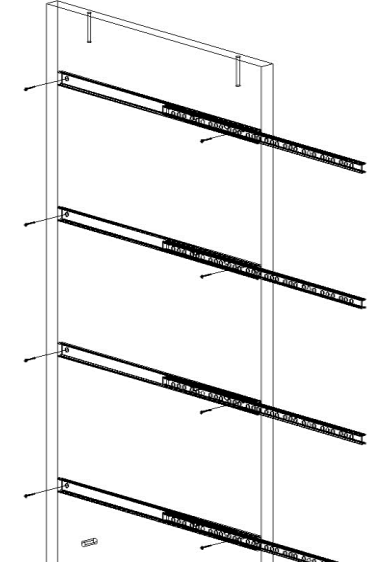

ŞULE ŞİFONYER MONTAJ

DOKÜMAN NO:
REVİZYON NO:
REV. TARİHİ:
SAYFA NO:

2/2

ALT TABLA ALT BAZA SAĞ SOL YAN VE ÜST TABLA RESİMDEKİ GİBİ ALYAN VİDA İLE BİRBİRİNE MONTE EDELİM

MONTE EDİLMİŞ ŞİFONYER KASAYA TELESKOPIK RAYLARI SAĞ SOL YAN TABLAYA İZ DELİKLERİNDEN DETAYDA GÖRÜLDÜĞÜ GİBİ MONTE EDELİM

ÇEKMECE ÖNLERİNİ VE ÇEKMECE KASASINI RESİMDEKİ DETAYA GÖRE MONTE EDELİM

MONTE EDİLEN ÇEKMECELERİ KASAYATAKILMIŞ RAYLARI ÇEKMECE YANLARINDAKİ KANALLARA YERLEŞTİREREK KÜÇÜK VİDA İLE MONTE EDELİM