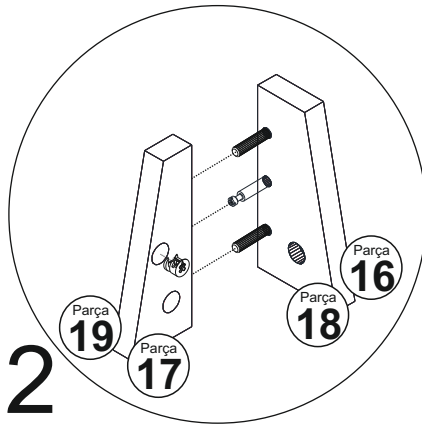

MONTAJ TALİMATI

2 KAPAK GARDROP

1. İŞLEM

S 2