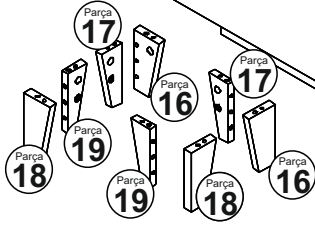

# 2 KAPAK GARDROP

Bu modülün kurulumu için gerekli olan araçlar.

S 1

Raf Pimi

A40

8x

Minifix Gövde

A01