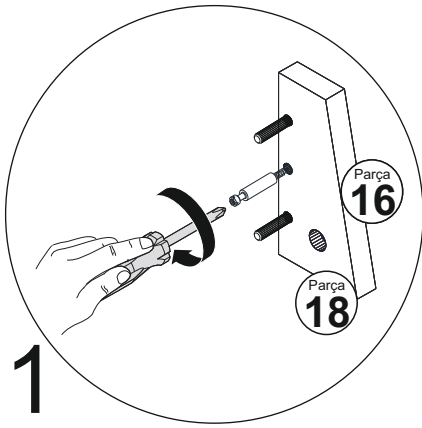

MONTAJ TALİMATI

2 KAPAK GARDROP

1. İŞLEM

S 2