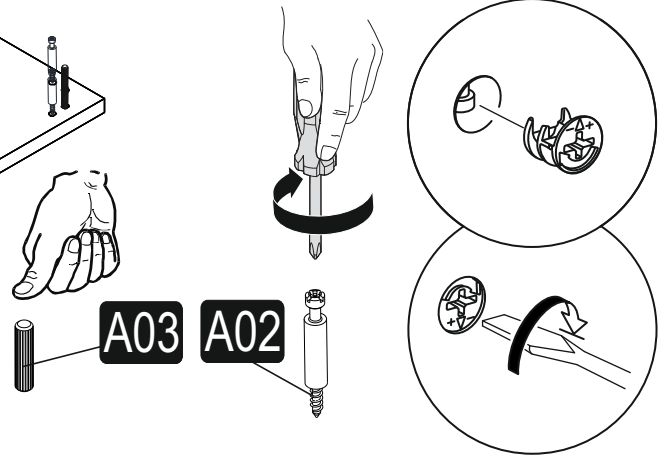

MONTAJ TALİMATI

2 KAPAK GARDROP

1. İŞLEM

S 2