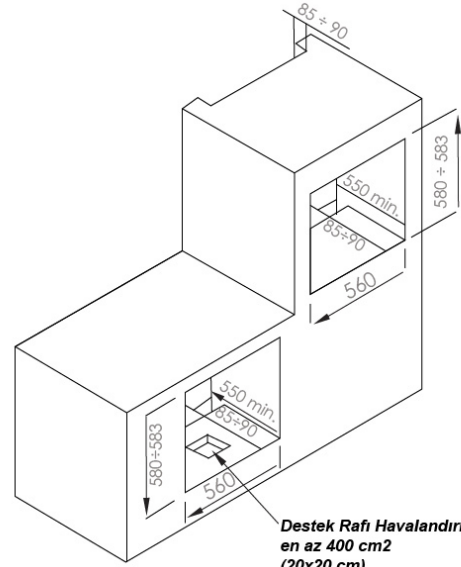

Ölçü mm. / Measure mm.

Destek Rafı Havalandırma Boşluğu
en az 400 cm²
(20x20 cm)