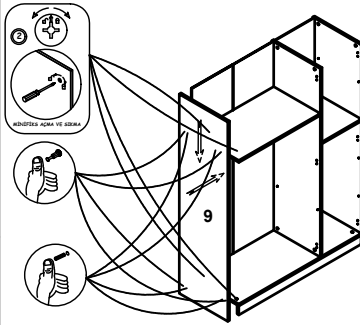

- 1
- 2
- 1
- 1
- 1
- 1
- 1
- 2
- 1
- 1
- 3
- 1
- 3
- 1

ALT TABLAYA BAZALARI MINIFIX YARDIMI İLE MONTE EDİNİZ

SOL YAN TABLAYI ALT TABLAYA MONTE EDİNİZ
ARKALIK VE SAĞ ÖLMEYİ MONTE EDİNİZ

ORTA DİKMEYİ MONTE EDİNİZ

SOL BÖLME VE SOL ARKALIKLARI MONTE EDİNİZ

SOL YAN TABLAYI MONTE EDİNİZ

ÜST TABLAYI MONTE EDİNİZ

HAREKETLİ RAFLARI TAKINIZ

MASİF KAPAKLARI MONTE EDİNİZ

DÜBELİ MINIFIX MİLİ	KAVELA	MINIFIX ÇEKİTİRME	3.5*18 VİDA	ARKALIK TUTUCU	ASKI FİLANŞI	RAF P.Mİ	4*22 RYSE VİDA	DÜZ MENTEŞE	YARIM DEVE MENTEŞE	KULP	MINIFIX GÖVDE TİPA
28 ADET	20 ADET	28 ADET	14 ADET	10 ADET	2 ADET	16 ADET	6 ADET	6 ADET	3 ADET	3 ADET	20 ADET