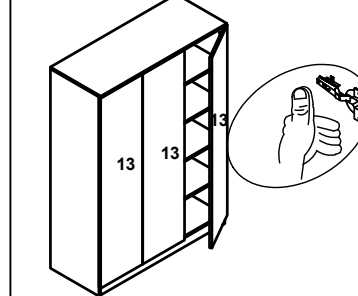

SOL BÖLME VE SOL ARKALIKLARI MONTE EDİNİZ

SOL YAN TABLAYI MONTE EDİNİZ

ÜST TABLAYI MONTE EDİNİZ

HAREKETLİ RAFLARI TAKINIZ

MASİF KAPAKLARI MONTE EDİNİZ

DÜBELİ MINIFIX MİLİ	KAVELA	MINIFIX ÇEKİTİRME	3.5*18 VİDA	ARKALIK TUTUCU	ASKI FİLANŞI	RAF P.Mİ	4*22 RYSE VİDA	DÜZ MENTEŞE	YARIM DEVE MENTEŞE	KULP	MINIFIX GÖVDE TİPA
28 ADET	20 ADET	28 ADET	14 ADET	10 ADET	2 ADET	16 ADET	6 ADET	6 ADET	3 ADET	3 ADET	20 ADET