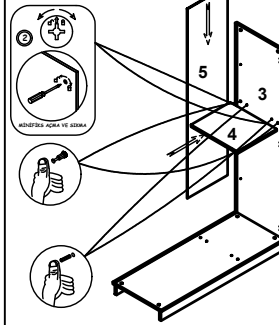

PARÇA ADI-NUMARASI
PART NAME-NUMBER

ADET
PIECES

MASİF KAPAKLI DOLAP

- 1- ALT TABLA
- 2- BAZA
- 3- SAĞ YAN TABLA
- 4- SAĞ BÖLME
- 5- SAĞ ARKALIK
- 6- ORTA DİKME
- 7- SOL BÖLME
- 8- SOL ARKALIK
- 9- SOL YAN TABLA
- 10- ÜST TABLA
- 11- SAĞ HAREKETLİ RAF
- 12- SOL HAREKETLİ RAF
- 13 MASİF KAPAK
- 14 ASKI BORUSU 832 MM

- 1
- 2
- 1
- 1
- 1
- 1
- 1
- 2
- 1
- 1
- 3
- 1
- 3
- 1

ALT TABLAYA BAZALARI MINIFIX YARDIMI İLE MONTE EDİNİZ

SOL YAN TABLAYI ALT TABLAYA MONTE EDİNİZ
ARKALIK VE SAĞ ÖLMEYİ MONTE EDİNİZ

ORTA DİKMEYİ MONTE EDİNİZ