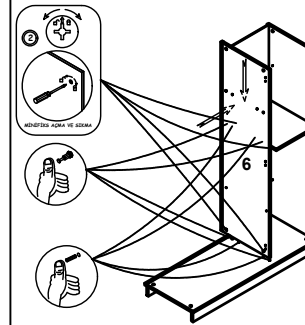

- 1
- 2
- 1
- 1
- 1
- 1
- 1
- 2
- 1
- 1
- 3
- 1
- 3
- 1

ALT TABLAYA BAZALARI MINIFIX YARDIMI İLE MONTE EDİNİZ

SOL YAN TABLAYI ALT TABLAYA MONTE EDİNİZ
ARKALIK VE SAĞ ÖLMEYİ MONTE EDİNİZ

ORTA DİKMEYİ MONTE EDİNİZ

SOL BÖLME VE SOL ARKALIKLARI MONTE EDİNİZ

SOL YAN TABLAYI MONTE EDİNİZ

ÜST TABLAYI MONTE EDİNİZ

HAREKETLİ RAFLARI TAKINIZ

MASİF KAPAKLARI MONTE EDİNİZ

DÜBELİ MINIFIX MİLİ	KAVELA	MINIFIX ÇEKİTİRME	3.5*18 VİDA	ARKALIK TUTUCU	ASKI FİLANŞI	RAF P.Mİ	4*22 RYSE VİDA	DÜZ MENTEŞE	YARIM DEVE MENTEŞE	KULP	MINIFIX GÖVDE TİPA
28 ADET	20 ADET	28 ADET	14 ADET	10 ADET	2 ADET	16 ADET	6 ADET	6 ADET	3 ADET	3 ADET	20 ADET