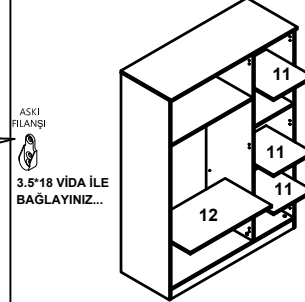

- 1
- 2
- 1
- 1
- 1
- 1
- 1
- 2
- 1
- 1
- 3
- 1
- 3
- 1

ALT TABLAYA BAZALARI MINIFIX YARDIMI İLE MONTE EDİNİZ

SOL YAN TABLAYI ALT TABLAYA MONTE EDİNİZ
ARKALIK VE SAĞ ÖLMEYİ MONTE EDİNİZ

ORTA DİKMEYİ MONTE EDİNİZ

SOL BÖLME VE SOL ARKALIKLARI MONTE EDİNİZ

SOL YAN TABLAYI MONTE EDİNİZ

ÜST TABLAYI MONTE EDİNİZ

HAREKETLİ RAFLARI TAKINIZ

MASİF KAPAKLARI MONTE EDİNİZ

DÜBELİ MINIFIX MİLİ	KAVELA	MINIFIX ÇEKİTİRME	3.5*18 VİDA	ARKALIK TUTUCU	ASKI FİLANŞI	RAF P.Mİ	4*22 RYSE VİDA	DÜZ MENTEŞE	YARIM DEVE MENTEŞE	KULP	MINIFIX GÖVDE TİPA
28 ADET	20 ADET	28 ADET	14 ADET	10 ADET	2 ADET	16 ADET	6 ADET	6 ADET	3 ADET	3 ADET	20 ADET