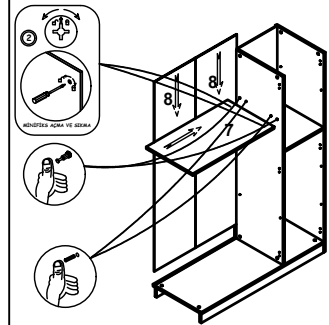

- 1
- 2
- 1
- 1
- 1
- 1
- 1
- 2
- 1
- 1
- 3
- 1
- 3
- 1

ALT TABLAYA BAZALARI MINIFIX YARDIMI İLE MONTE EDİNİZ

SOL YAN TABLAYI ALT TABLAYA MONTE EDİNİZ
ARKALIK VE SAĞ ÖLMEYİ MONTE EDİNİZ

ORTA DİKMEYİ MONTE EDİNİZ

SOL BÖLME VE SOL ARKALIKLARI MONTE EDİNİZ

SOL YAN TABLAYI MONTE EDİNİZ

ÜST TABLAYI MONTE EDİNİZ

HAREKETLİ RAFLARI TAKINIZ

MASİF KAPAKLARI MONTE EDİNİZ

DÜBELİ MINIFIX MİLİ	KAVELA	MINIFIX ÇEKİTİRME	3.5*18 VİDA	ARKALIK TUTUCU	ASKI FİLANŞI	RAF P.Mİ	4*22 RYSE VİDA	DÜZ MENTEŞE	YARIM DEVE MENTEŞE	KULP	MINIFIX GÖVDE TİPA
28 ADET	20 ADET	28 ADET	14 ADET	10 ADET	2 ADET	16 ADET	6 ADET	6 ADET	3 ADET	3 ADET	20 ADET