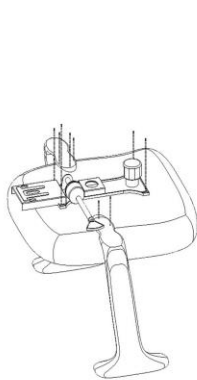

Ürün kurulumunu aşağıdaki şemaya göre yapınız. Destek talebiniz olursa 0850 888 1 805 Whatsapp hattımıza başvurun.

5X

1X

1X

2X R/L

15X vidalar parçaların üzerindedir

1X

1X

seduna

Kurulum videosu için  
QR kodu kameraya okutun

1. Tekerlekleri yıldız ayağa takın
2. Önce krom ayak kapağını sonra amortisörü yıldız ayağa yerleştirin
3. Kolları (R) sağ (L) sol olacak şekilde vidalayın ve iyice sıkıştırın
- 3.1. Mekanizmayı topuz önde olacak şekilde vidalayın ve sonra iyice sıkıştırın
- 3.2. Ayar topuzundan yaslanma sertliği ayarını yapabilirsiniz.
4. Sırt arkasındaki deliklere başlığı fazla sıkıştırmadan 2 vida ile montajlayın
5. Sırtı mekanizma yuvasına yerleştirerek 3 adet kalın vidalar ile vidalayın ve iyice sıkıştırın
6. Monte edilen koltuğu yıldız ayağa takılan amortisörün üzerine yerleştirin, koltuğa otururken iki-üç defa yukarı aşağı mekanizmayı çalıştırın