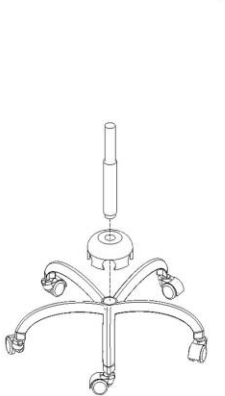

Ürün kurulumunu aşağıdaki şemaya göre yapınız. Destek talebiniz olursa 0850 888 1 805 Whatsapp hattımıza başvurun.

5X

1X

1X

2X R/L

15X vidalar parçaların üzerindedir

1X

1X

seduna

Kurulum videosu için  
QR kodu kameraya okutun

1. Tekerlekleri yıldız ayağa takın
2. Önce krom ayak kapağını sonra amortisörü yıldız ayağa yerleştirin
3. Kolları (R) sağ (L) sol olacak şekilde vidalayın ve iyice sıkıştırın
- 3.1. Mekanizmayı topuz önde olacak şekilde vidalayın ve sonra iyice sıkıştırın
- 3.2. Ayar topuzundan yaslanma sertliği ayarını yapabilirsiniz.
4. Sırt arkasındaki deliklere başlığı fazla sıkıştırmadan 2 vida ile montajlayın
5. Sırtı mekanizma yuvasına yerleştirerek 3 adet kalın vidalar ile vidalayın ve iyice sıkıştırın
6. Monte edilen koltuğu yıldız ayağa takılan amortisörün üzerine yerleştirin, koltuğa otururken iki-üç defa yukarı aşağı mekanizmayı çalıştırın