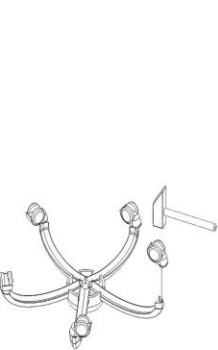

Ürün kurulumunu aşağıdaki şemaya göre yapınız. Destek talebiniz olursa 0850 888 1 805 Whatsapp hattımıza başvurun.

5X

1X

1X

2X R/L

15X vidalar parçaların üzerindedir

1X

1X

seduna

Kurulum videosu için  
QR kodu kameraya okutun

1. Tekerlekleri yıldız ayağa takın
2. Önce krom ayak kapağını sonra amortisörü yıldız ayağa yerleştirin
3. Kolları (R) sağ (L) sol olacak şekilde vidalayın ve iyice sıkıştırın
- 3.1. Mekanizmayı topuz önde olacak şekilde vidalayın ve sonra iyice sıkıştırın
- 3.2. Ayar topuzundan yaslanma sertliği ayarını yapabilirsiniz.
4. Sırt arkasındaki deliklere başlığı fazla sıkıştırmadan 2 vida ile montajlayın
5. Sırtı mekanizma yuvasına yerleştirerek 3 adet kalın vidalar ile vidalayın ve iyice sıkıştırın
6. Monte edilen koltuğu yıldız ayağa takılan amortisörün üzerine yerleştirin, koltuğa otururken iki-üç defa yukarı aşağı mekanizmayı çalıştırın