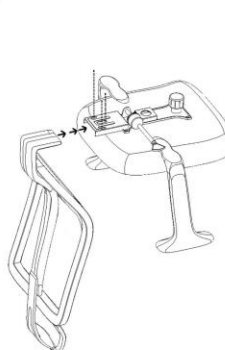

Ürün kurulumunu aşağıdaki şemaya göre yapınız. Destek talebiniz olursa 0850 888 1 805 Whatsapp hattımıza başvurun.

5X

1X

1X

2X R/L

15X vidalar parçaların üzerindedir

1X

1X

seduna

Kurulum videosu için  
QR kodu kameraya okutun

1. Tekerlekleri yıldız ayağa takın
2. Önce krom ayak kapağını sonra amortisörü yıldız ayağa yerleştirin
3. Kolları (R) sağ (L) sol olacak şekilde vidalayın ve iyice sıkıştırın
- 3.1. Mekanizmayı topuz önde olacak şekilde vidalayın ve sonra iyice sıkıştırın
- 3.2. Ayar topuzundan yaslanma sertliği ayarını yapabilirsiniz.
4. Sırt arkasındaki deliklere başlığı fazla sıkıştırmadan 2 vida ile montajlayın
5. Sırtı mekanizma yuvasına yerleştirerek 3 adet kalın vidalar ile vidalayın ve iyice sıkıştırın
6. Monte edilen koltuğu yıldız ayağa takılan amortisörün üzerine yerleştirin, koltuğa otururken iki-üç defa yukarı aşağı mekanizmayı çalıştırın