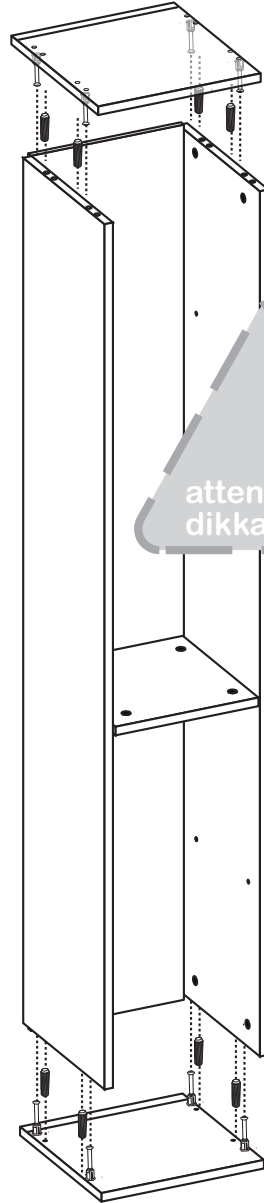

NERGİS

Çok Amaçlı Dolap

montaj kılavuzu
инструкция по монтажу
mounting instruction
التركيب تعليمات

WWW
www.bestline.com.tr

CALL CENTER:

0 (216)
630 62 68

made in Turkey

attention!!!
dikkat lütfen

follow me!!!
beni takip et

attention!!!
dikkat lütfen

follow me!!!
beni takip et

2

Bu kurma talimatı sadece ürün montajı için yardımcı şablon niteliğindedir. Üretici firma, montaj esnasında veya montaj sonrası, montaj kaynaklı herhangi bir sorundan dolayı bu talimat aracılığı ile sorumlu tutulamaz.