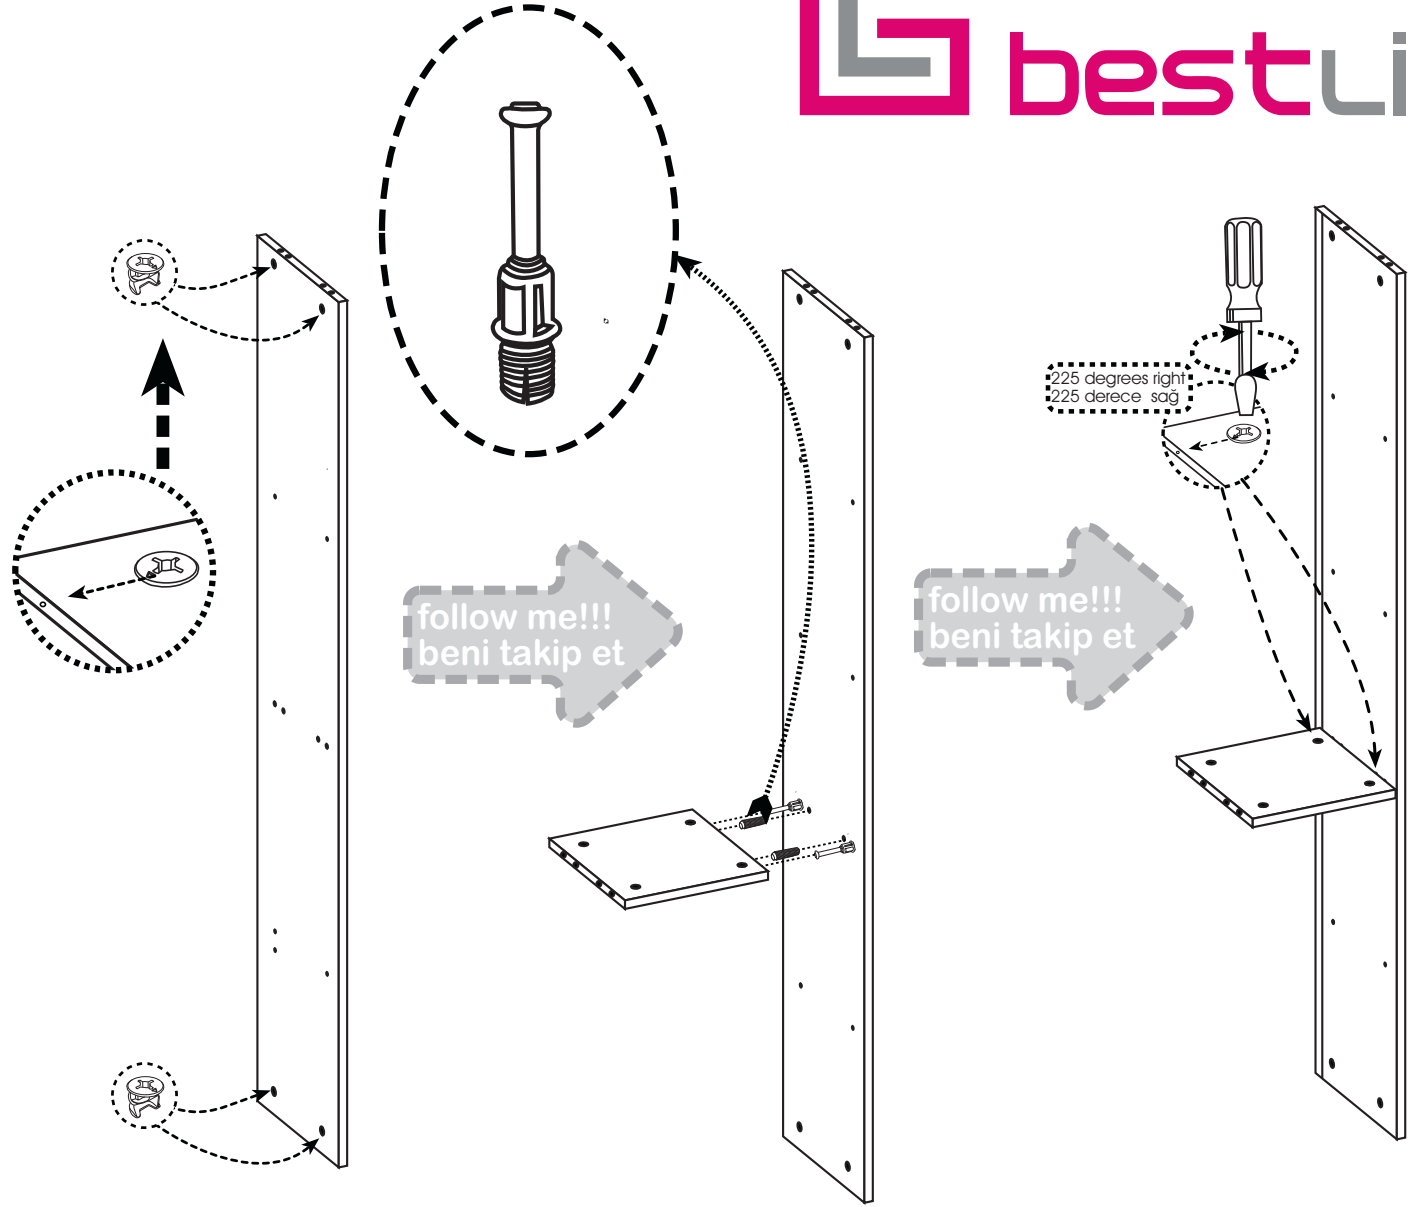

NERGIS

Çok Amaçlı Dolap

montaj kılavuzu
инструкция по монтажу
mounting instruction
التركيب تعليمات

WWW
www.bestline.com.tr

CALL CENTER:

0 (216)
630 62 68

made in Turkey

Bu kurma talimatı sadece ürün montajı için yardımcı şablon niteliğindedir. Üretici firma, montaj esnasında veya montaj sonrası, montaj kaynaklı herhangi bir sorundan dolayı bu talimat aracılığı ile sorumlu tutulamaz.