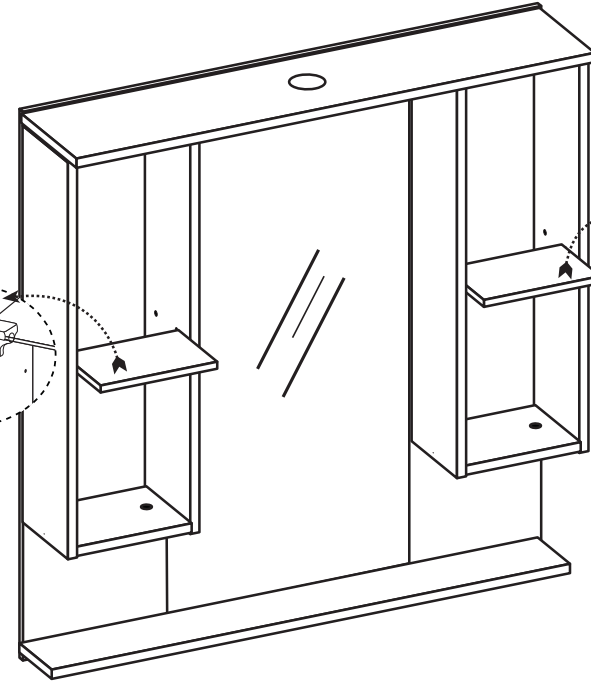

VIRA

80-100cm Banyo Dolabi Üst

montaj kılavuzu
инструкция по монтажу
mounting instruction
التركيب تعليمات

WWW
www.bestline.com.tr

CALL CENTER:

0 (262)
677 16 47

made in Turkey

bestline®