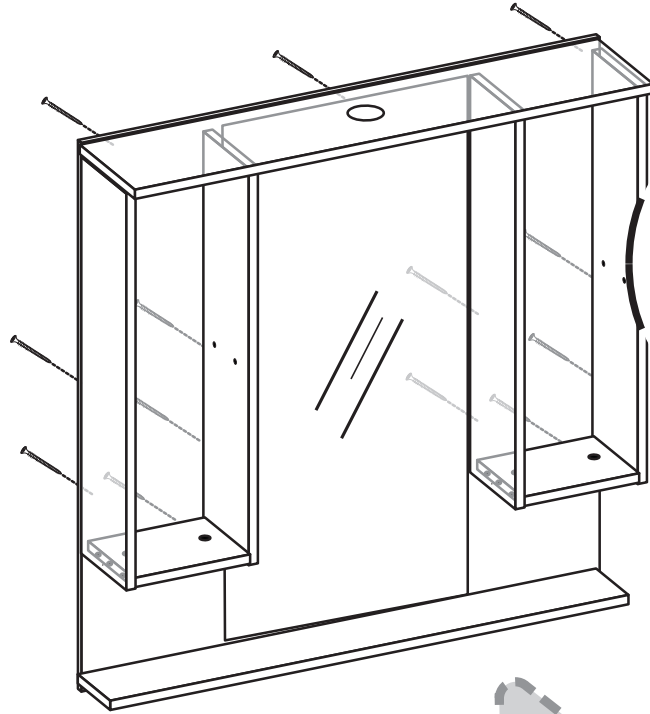

VIRA

80-100cm Banyo Dolabi Üst

montaj kılavuzu
инструкция по монтажу
mounting instruction
التركيب تعليمات

WWW
www.bestline.com.tr

CALL CENTER:

0 (262)
677 16 47

made in Turkey

bestline®