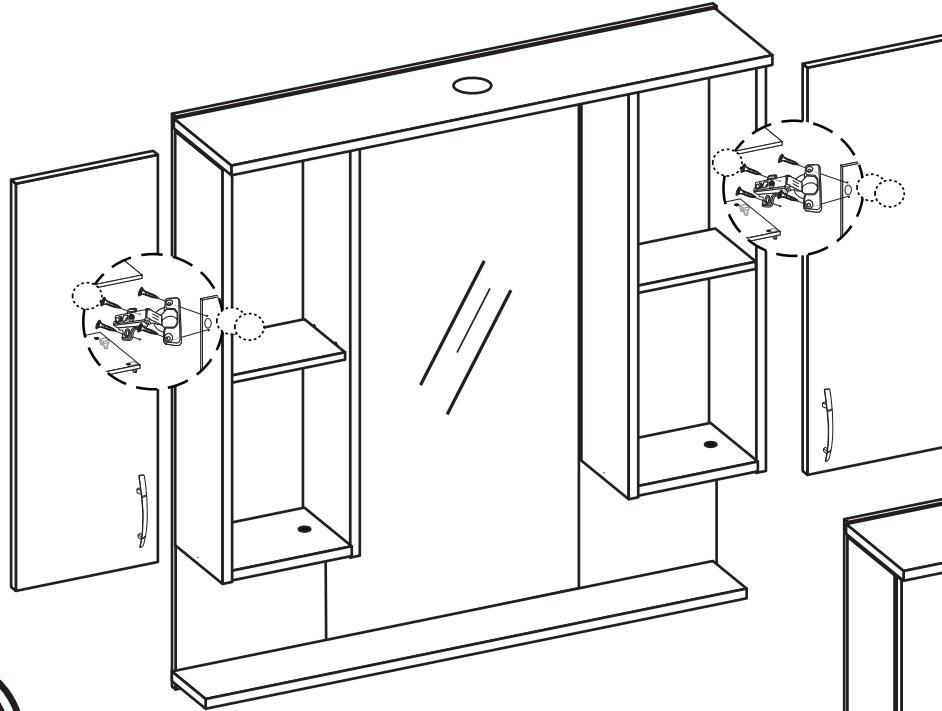

VIRA

80-100cm Banyo Dolabı Üst

montaj kılavuzu
инструкция по монтажу
mounting instruction
التركيب تعليمات

WWW
www.bestline.com.tr

CALL CENTER:

0 (262)
677 16 47

made in Turkey

bestline®