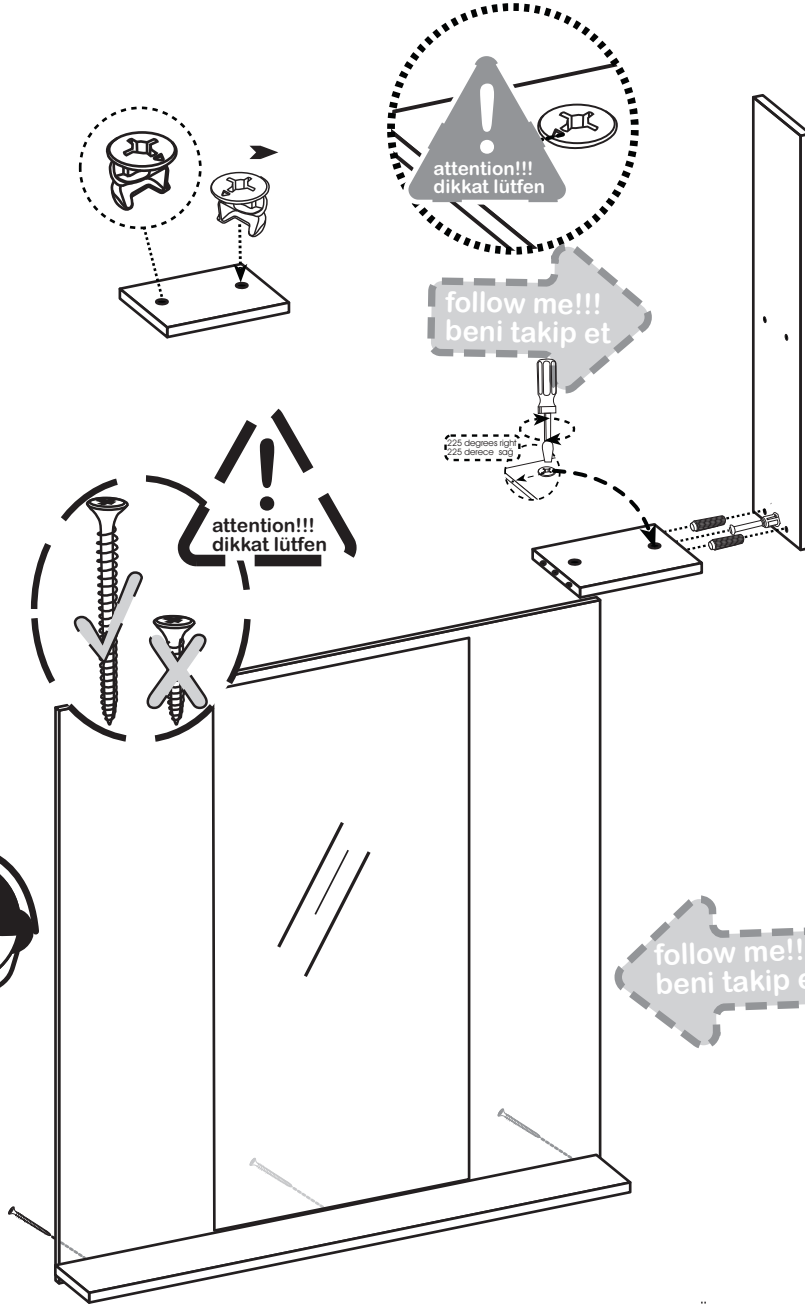

VIRA

80-100cm Banyo Dolabi Üst

montaj kılavuzu
инструкция по монтажу
mounting instruction
التركيب تعليمات

WWW
www.bestline.com.tr

CALL CENTER:

0 (262)
677 16 47

made in Turkey

bestLine®

Bu kurma talimatı sadece ürün montajı için yardımcı şablon niteliğindedir. Üretici firma, montaj esnasında veya montaj sonrası, montaj kaynaklı herhangi bir sorundan dolayı bu talimat aracılığı ile sorumlu tutulamaz.