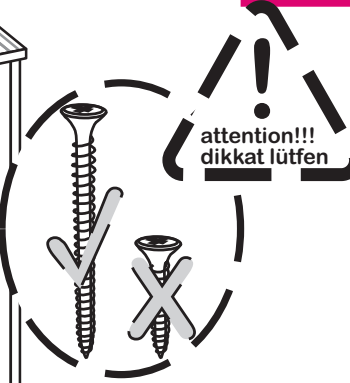

VIRA

80-100cm Banyo Dolabi Üst

montaj kılavuzu
инструкция по монтажу
mounting instruction
التركيب تعليمات

WWW
www.bestline.com.tr

CALL CENTER:

0 (262)
677 16 47

made in Turkey

bestline®