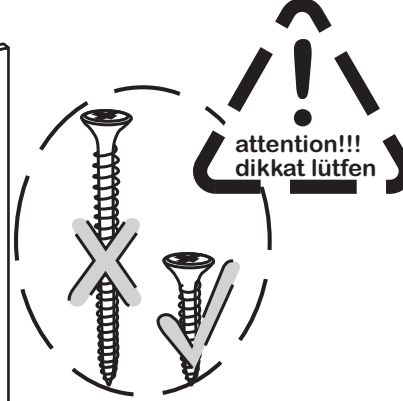

VIRA

80-100cm Banyo Dolabı Üst

montaj kılavuzu
инструкция по монтажу
mounting instruction
التركيب تعليمات

WWW
www.bestline.com.tr

CALL CENTER:

0 (262)
677 16 47

made in Turkey

bestline®