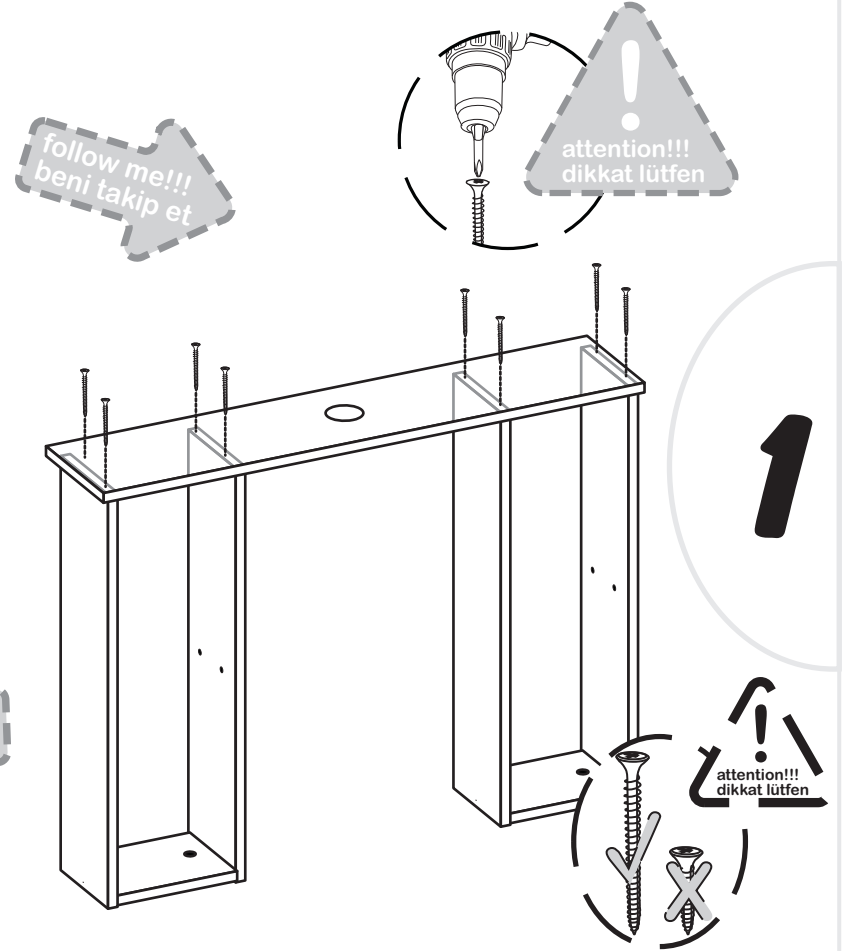

VIRA

80-100cm Banyo Dolabi Üst

montaj kılavuzu
инструкция по монтажу
mounting instruction
التركيب تعليمات

WWW
www.bestline.com.tr

CALL CENTER:

0 (262)
677 16 47

made in Turkey

bestLine®