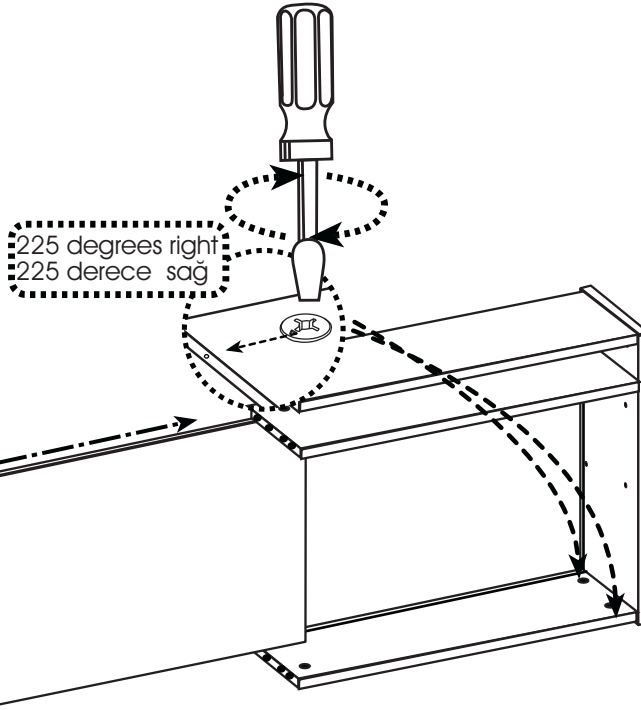

# OPTIMUM

Masa

montaj kılavuzu  
инструкция по монтажу  
mounting instruction  
التركيب تعليمات

WWW  
www.bestline.com.tr

CALL CENTER:

0 (216)  
630 62 68

made in Turkey

follow me!!!  
beni takip et

225 degrees right  
225 derece sağ