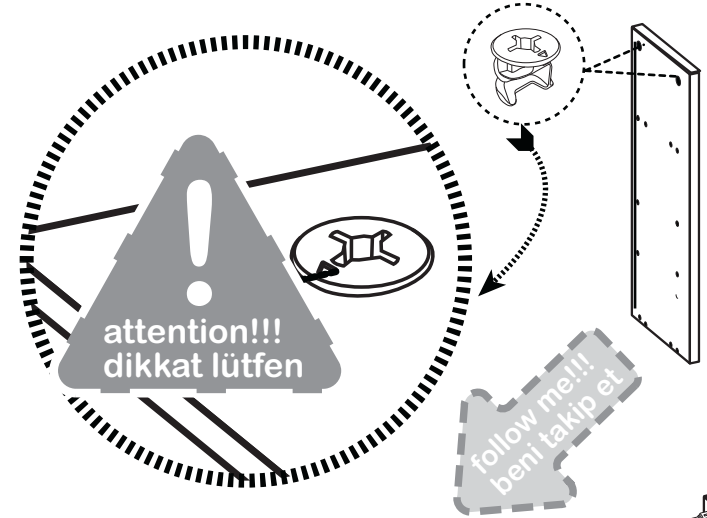

# OPTIMUM

Masa

montaj kılavuzu  
инструкция по монтажу  
mounting instruction  
التركيب تعليمات

WWW  
www.bestline.com.tr

CALL CENTER:

0 (216)  
630 62 68

made in Turkey

follow me!!!  
beni takip et

225 degrees right  
225 derece sağ

# bestLine®

attention!!!  
dikkat lütfen

follow me!!!  
beni takip et

1

follow me!!!  
beni takip et

Bu kurma talimatı sadece ürün montajı için yardımcı şablon niteliğindedir. Üretici firma, montaj esnasında veya montaj sonrası, montaj kaynaklı herhangi bir sorundan dolayı bu talimat aracılığı ile sorumlu tutulamaz.