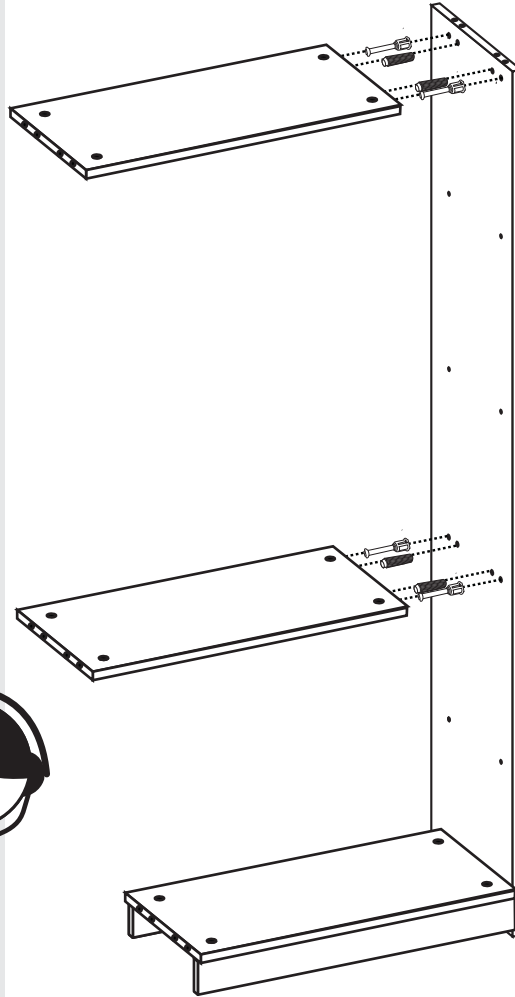

SARDUNYA

Kitaplık

montaj kılavuzu
инструкция по монтажу
mounting instruction
التركيب تعليمات

WWW
www.bestline.com.tr

CALL CENTER:

0 (216)
630 62 68

made in Turkey

follow me!!!
beni takip et