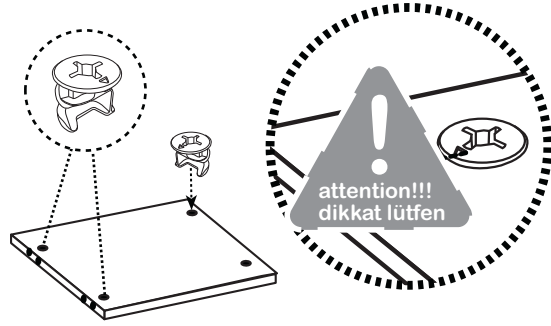

BAHAR

Çalışma Masası

montaj kılavuzu
инструкция по монтажу
mounting instruction
التركيب تعليمات

WWW
www.bestline.com.tr

CALL CENTER:

0 (216)
630 62 68

made in Turkey

follow me!!!
beni takip et

follow me!!!
beni takip et

follow me!!!
beni takip et

1

follow me!!!
beni takip et

225 degrees right
225 derece sağ

Bu kurma talimatı sadece ürün montajı için yardımcı şablon niteliğindedir. Üretici firma, montaj esnasında veya montaj sonrası, montaj kaynaklı herhangi bir sorundan dolayı bu talimat aracılığı ile sorumlu tutulamaz.