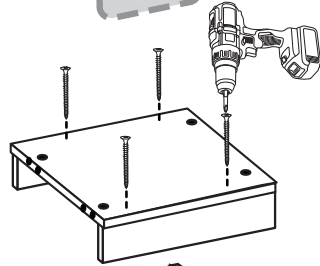

BAHAR

Çalışma Masası

montaj kılavuzu
инструкция по монтажу
mounting instruction
التركيب تعليمات

WWW
www.bestline.com.tr

CALL CENTER:

0 (216)
630 62 68

made in Turkey

follow me!!!
beni takip et

follow me!!!
beni takip et

follow me!!!
beni takip et

1

follow me!!!
beni takip et

225 degrees right
225 derece sağ

Bu kurma talimatı sadece ürün montajı için yardımcı şablon niteliğindedir. Üretici firma, montaj esnasında veya montaj sonrası, montaj kaynaklı herhangi bir sorundan dolayı bu talimat aracılığı ile sorumlu tutulamaz.