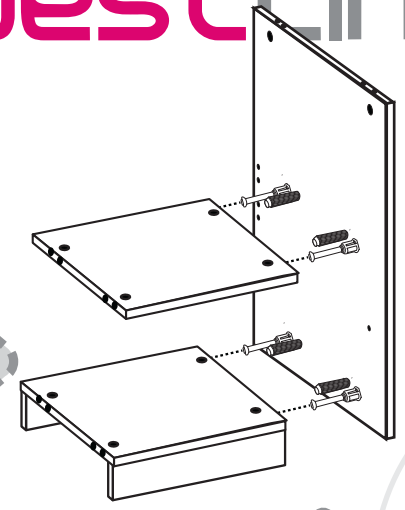

BAHAR

Çalışma Masası

montaj kılavuzu
инструкция по монтажу
mounting instruction
التركيب تعليمات

WWW
www.bestline.com.tr

CALL CENTER:

0 (216)
630 62 68

made in Turkey

follow me!!!
beni takip et

follow me!!!
beni takip et

follow me!!!
beni takip et

1

follow me!!!
beni takip et

225 degrees right
225 derece sağ

Bu kurma talimatı sadece ürün montajı için yardımcı şablon niteliğindedir. Üretici firma, montaj esnasında veya montaj sonrası, montaj kaynaklı herhangi bir sorundan dolayı bu talimat aracılığı ile sorumlu tutulamaz.