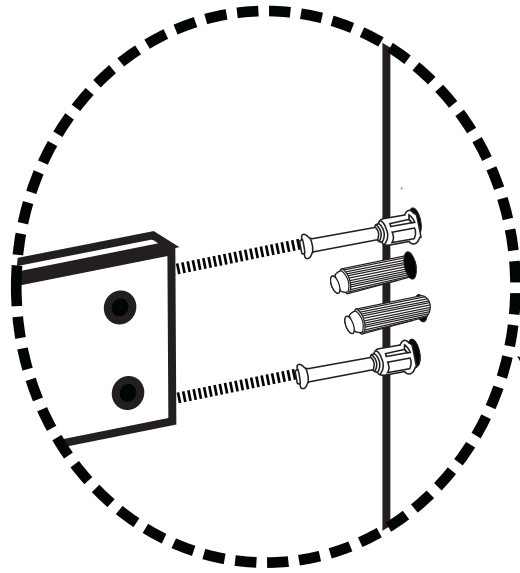

BAHAR

Çalışma Masası

montaj kılavuzu
инструкция по монтажу
mounting instruction
التركيب تعليمات

WWW
www.bestline.com.tr

CALL CENTER:

0 (216)
630 62 68

made in Turkey

 bestLine®