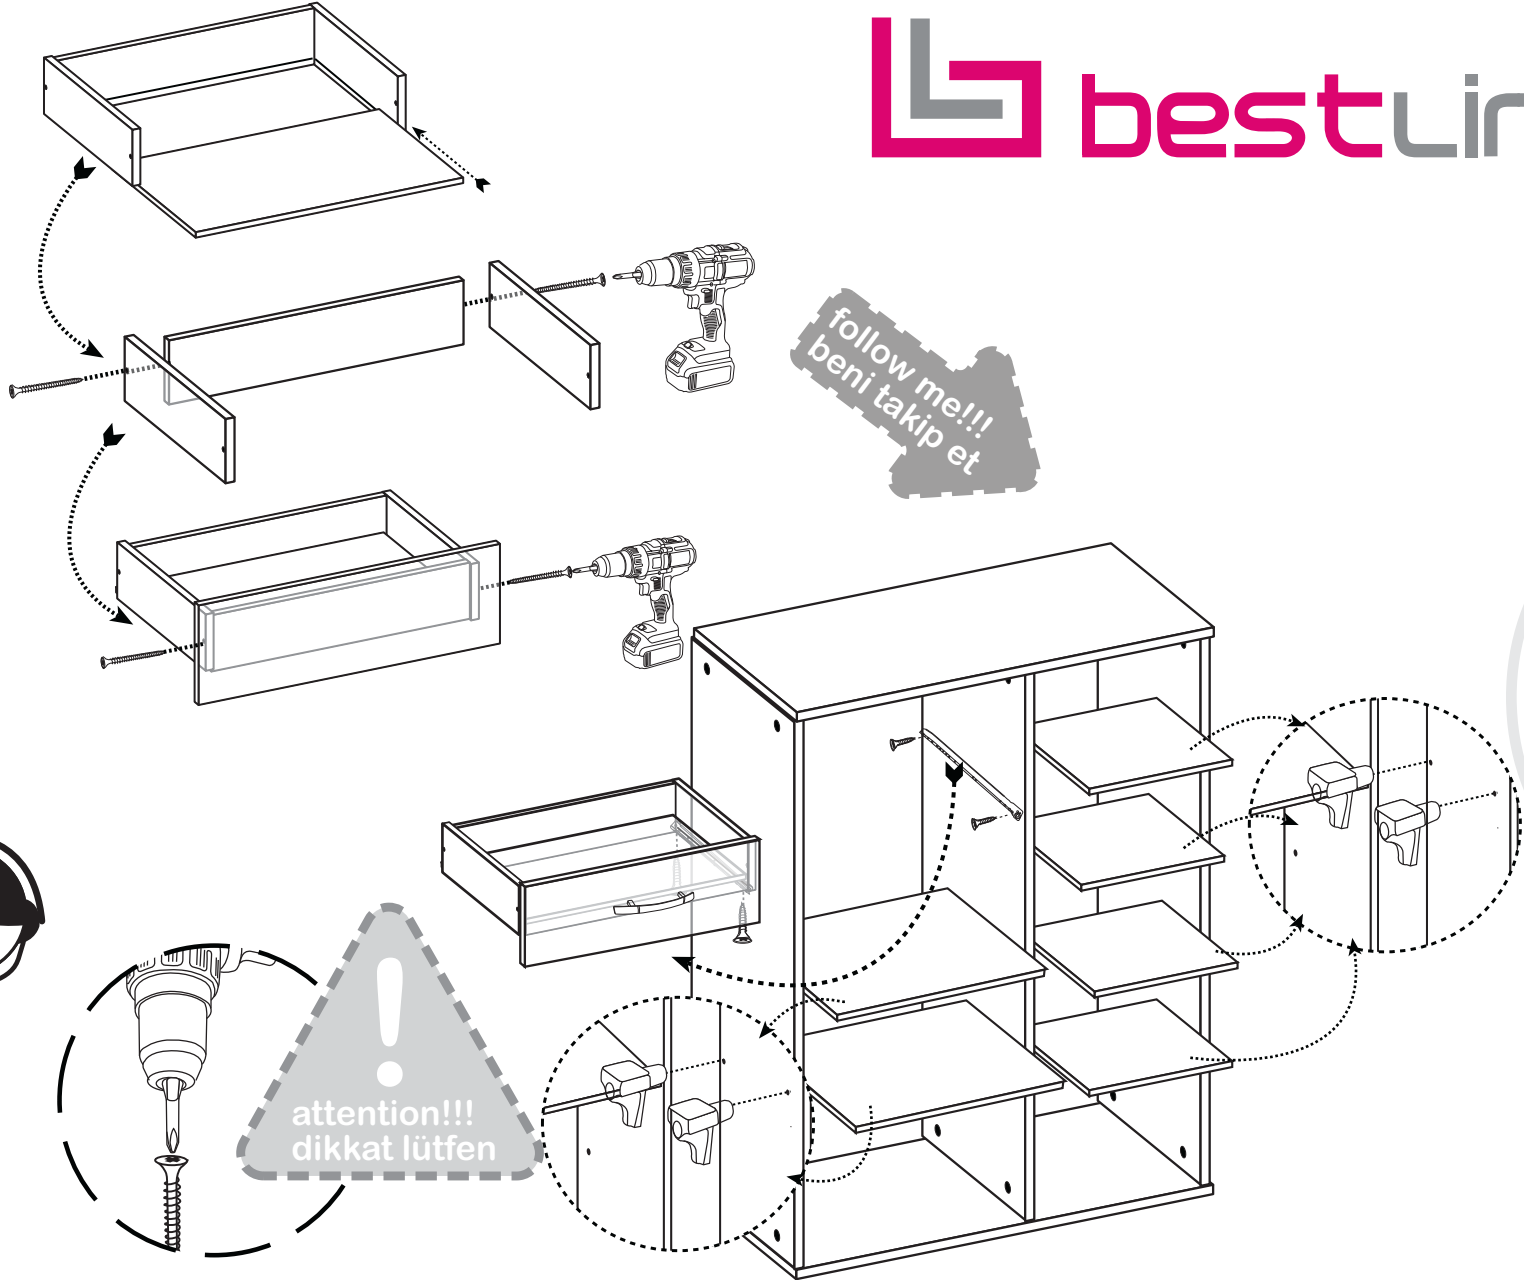

ATLAS

Ayakkabılık

montaj kılavuzu
инструкция по монтажу
mounting instruction
التركيب تعليمات

WWW
www.bestline.com.tr

CALL CENTER:

0 (216)
630 62 68

made in Turkey

bestline®