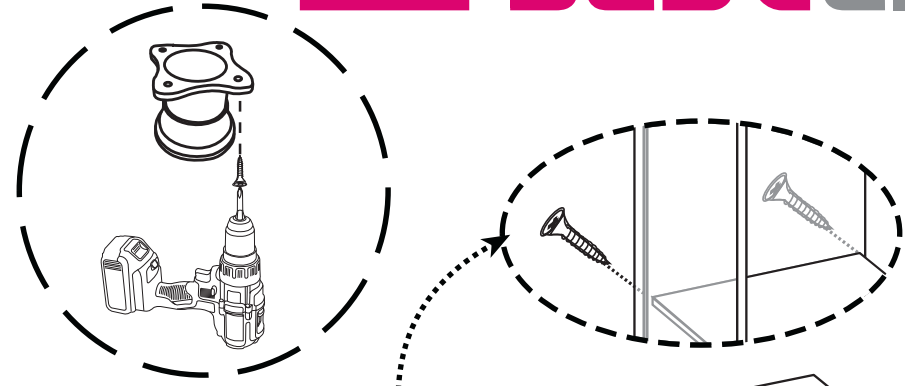

follow me!!!
beni takip et

bestLine®