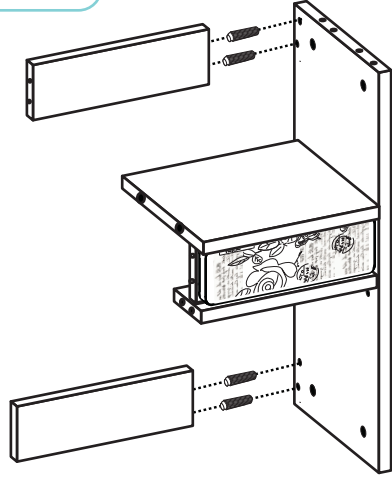

TV Ünite Dolap
Fiorefollow me!!!
beni takip etfollow me!!!
beni takip etfollow me!!!
beni takip et

TV Ünite Dolap

Fiore

follow me!!!
beni takip et

Bu kurma talimatı sadece ürün montajı için yardımcı şablon niteliğindedir. Üretici firma, montaj esnasında veya montaj sonrası, montaj kaynaklı herhangi bir sorundan dolayı bu talimat aracılığı ile sorumlu tutulamaz.