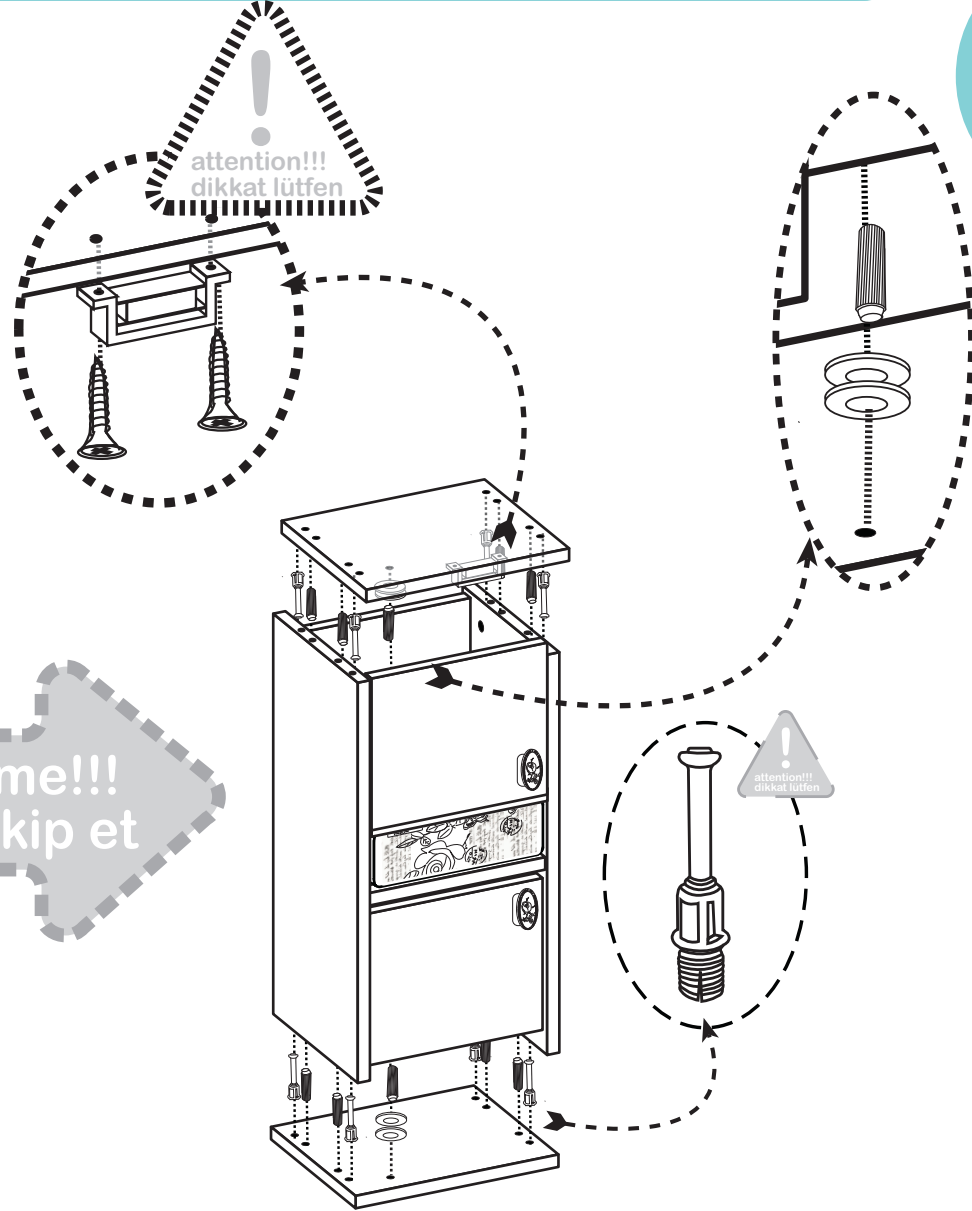

TV Ünite Dolap
Fiorefollow me!!!
beni takip etfollow me!!!
beni takip etfollow me!!!
beni takip et

TV Ünite Dolap

Fiore

follow me!!!
beni takip et

Bu kurma talimatı sadece ürün montajı için yardımcı şablon niteliğindedir. Üretici firma, montaj esnasında veya montaj sonrası, montaj kaynaklı herhangi bir sorundan dolayı bu talimat aracılığı ile sorumlu tutulamaz.