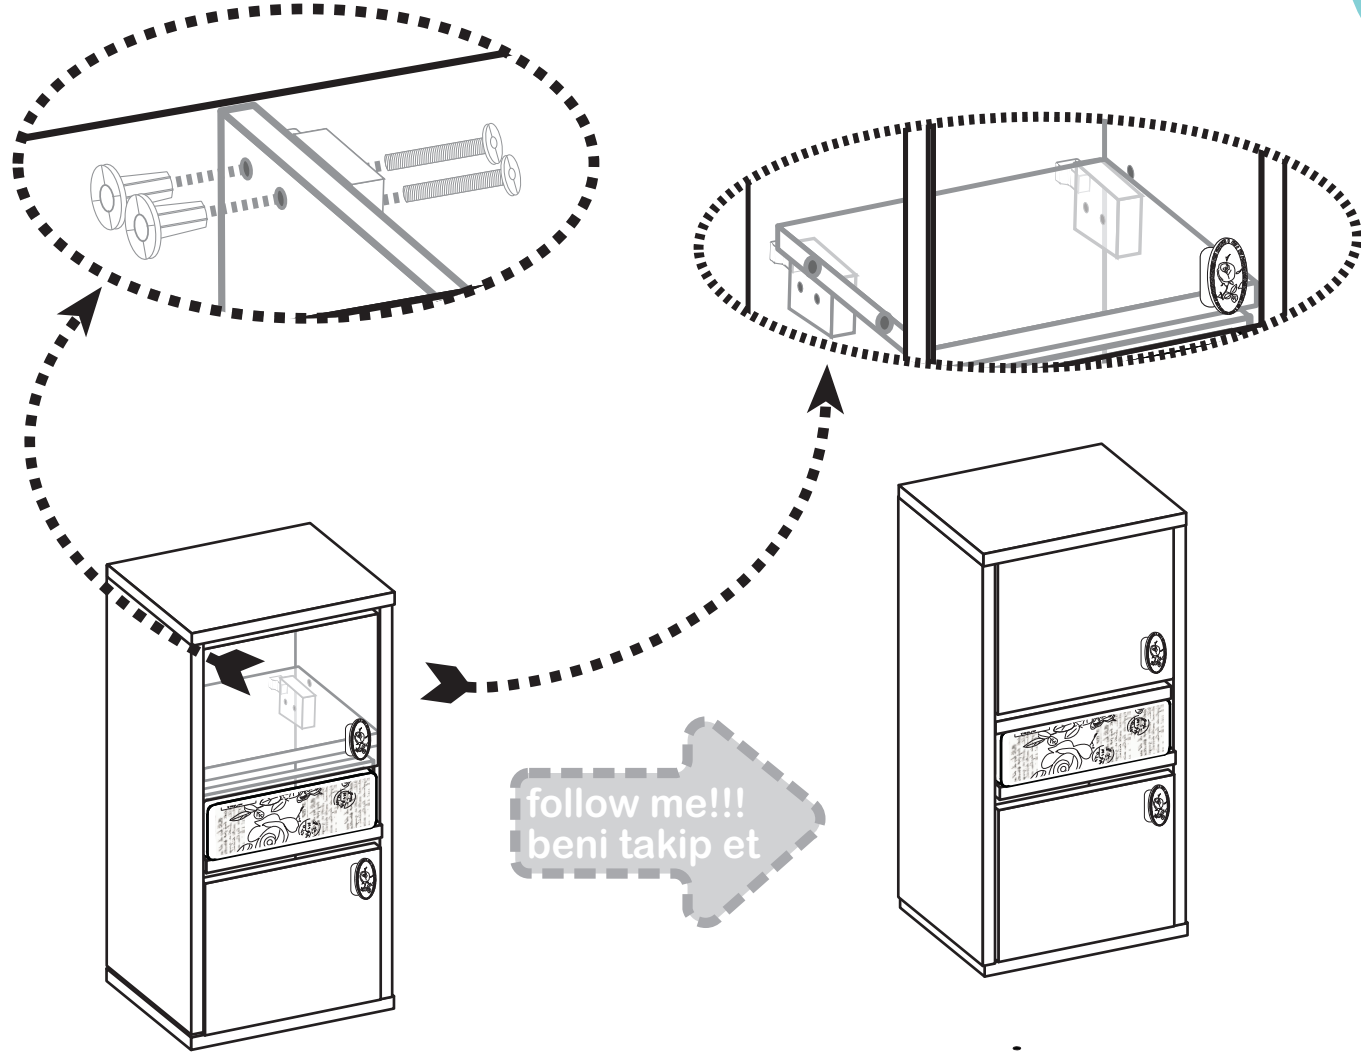

TV Ünite Dolap

Fiore

follow me!!!
beni takip et