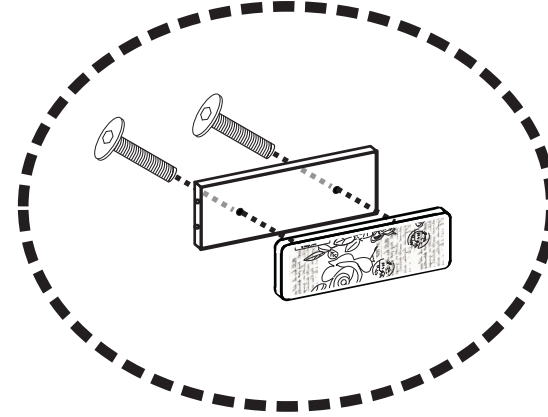

TV Ünite Dolap
Fiorefollow me!!!
beni takip etfollow me!!!
beni takip etfollow me!!!
beni takip et

TV Ünite Dolap

Fiore

follow me!!!
beni takip et

Bu kurma talimatı sadece ürün montajı için yardımcı şablon niteliğindedir. Üretici firma, montaj esnasında veya montaj sonrası, montaj kaynaklı herhangi bir sorundan dolayı bu talimat aracılığı ile sorumlu tutulamaz.