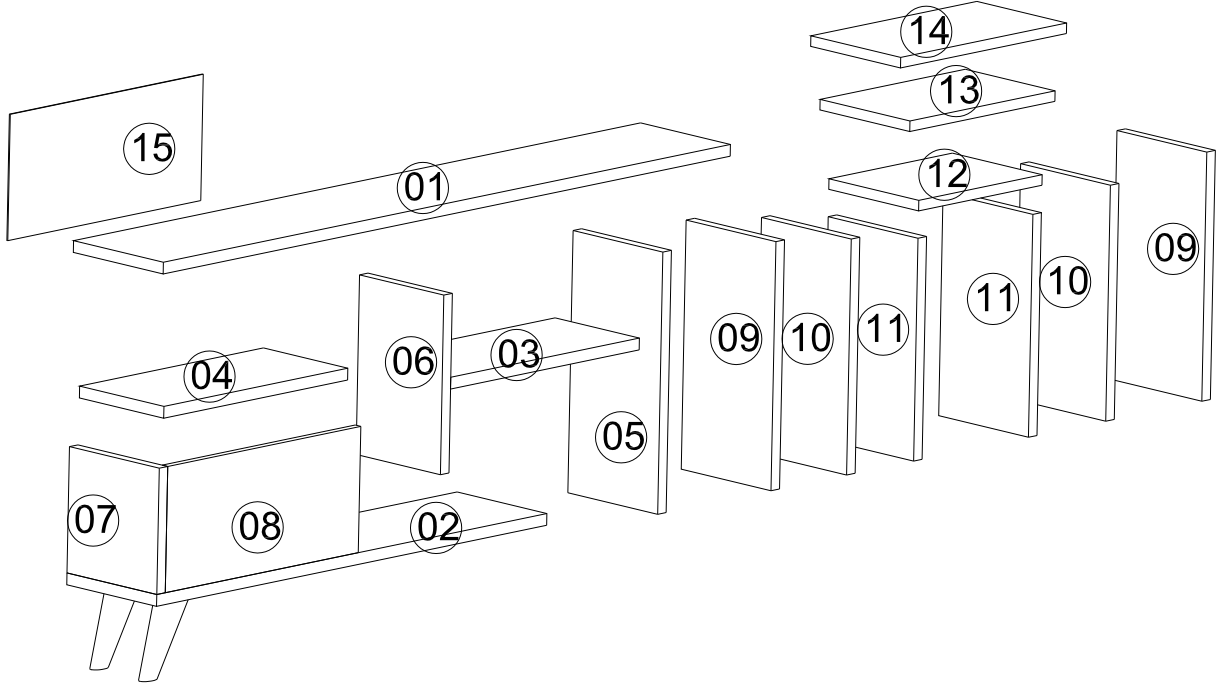

TV SEHPASI MONTAJ

AKSESUAR LİSTESİ / ACCESSORY LIST

Bu modülün kurulumu için gerekli olan araçlar.
The necessary tools (not included)

A10 3,5x18 YHB Vida  16x	A09 4x50 YHB Vida  30x	A28 Arkalık Çivisi  20x	A13 Mentşe Atlığı  2x	A12 Düz Mentşe  2x
A41 Plastik Ayak  2x				A16 Kabin Vidası Tapa  20x